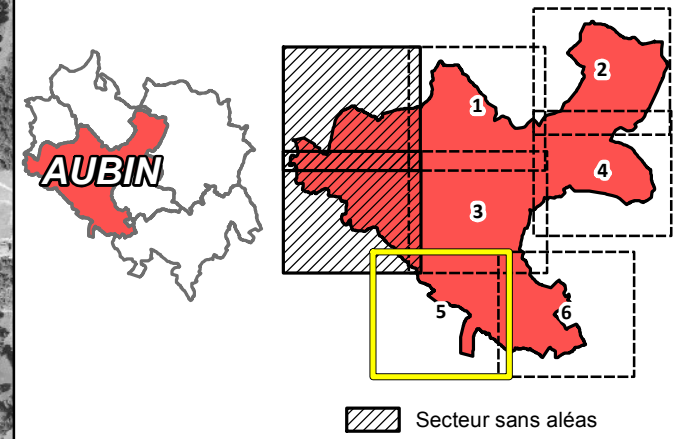

Direction Départementale
des Territoires (DDT)
de l'Aveyron

Service Energie, Déchets et
Prévention des Risques (SEDPR)

PRÉFET
DE L'AVEYRON

Unité Prévention des
Risques (UPR)

PLAN DE PREVENTION DES RISQUES MINIERS (PPRM)

Commune de Aubin

CARTE DES ALEAS "GAZ DE MINE"

Arrêté de prescription n°2012356-0005
du 21 Décembre 2012

PLANCHE 5/6

Legende

- Aléa gaz de mine de niveau Faible
- Aléa gaz de mine de niveau Moyen
- Aléa gaz de mine de niveau Fort

Echelle : 1 / 10 000 (1cm = 100 m)