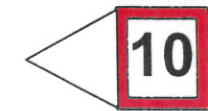

Schéma directeur d'utilisation Retenue de La Croux

Légende

Zone interdite à toute activité nautique

Danger sports nautiques interdits

A.1 - Interdiction de passer

B.6 - Vitesse limitée à 10km/h