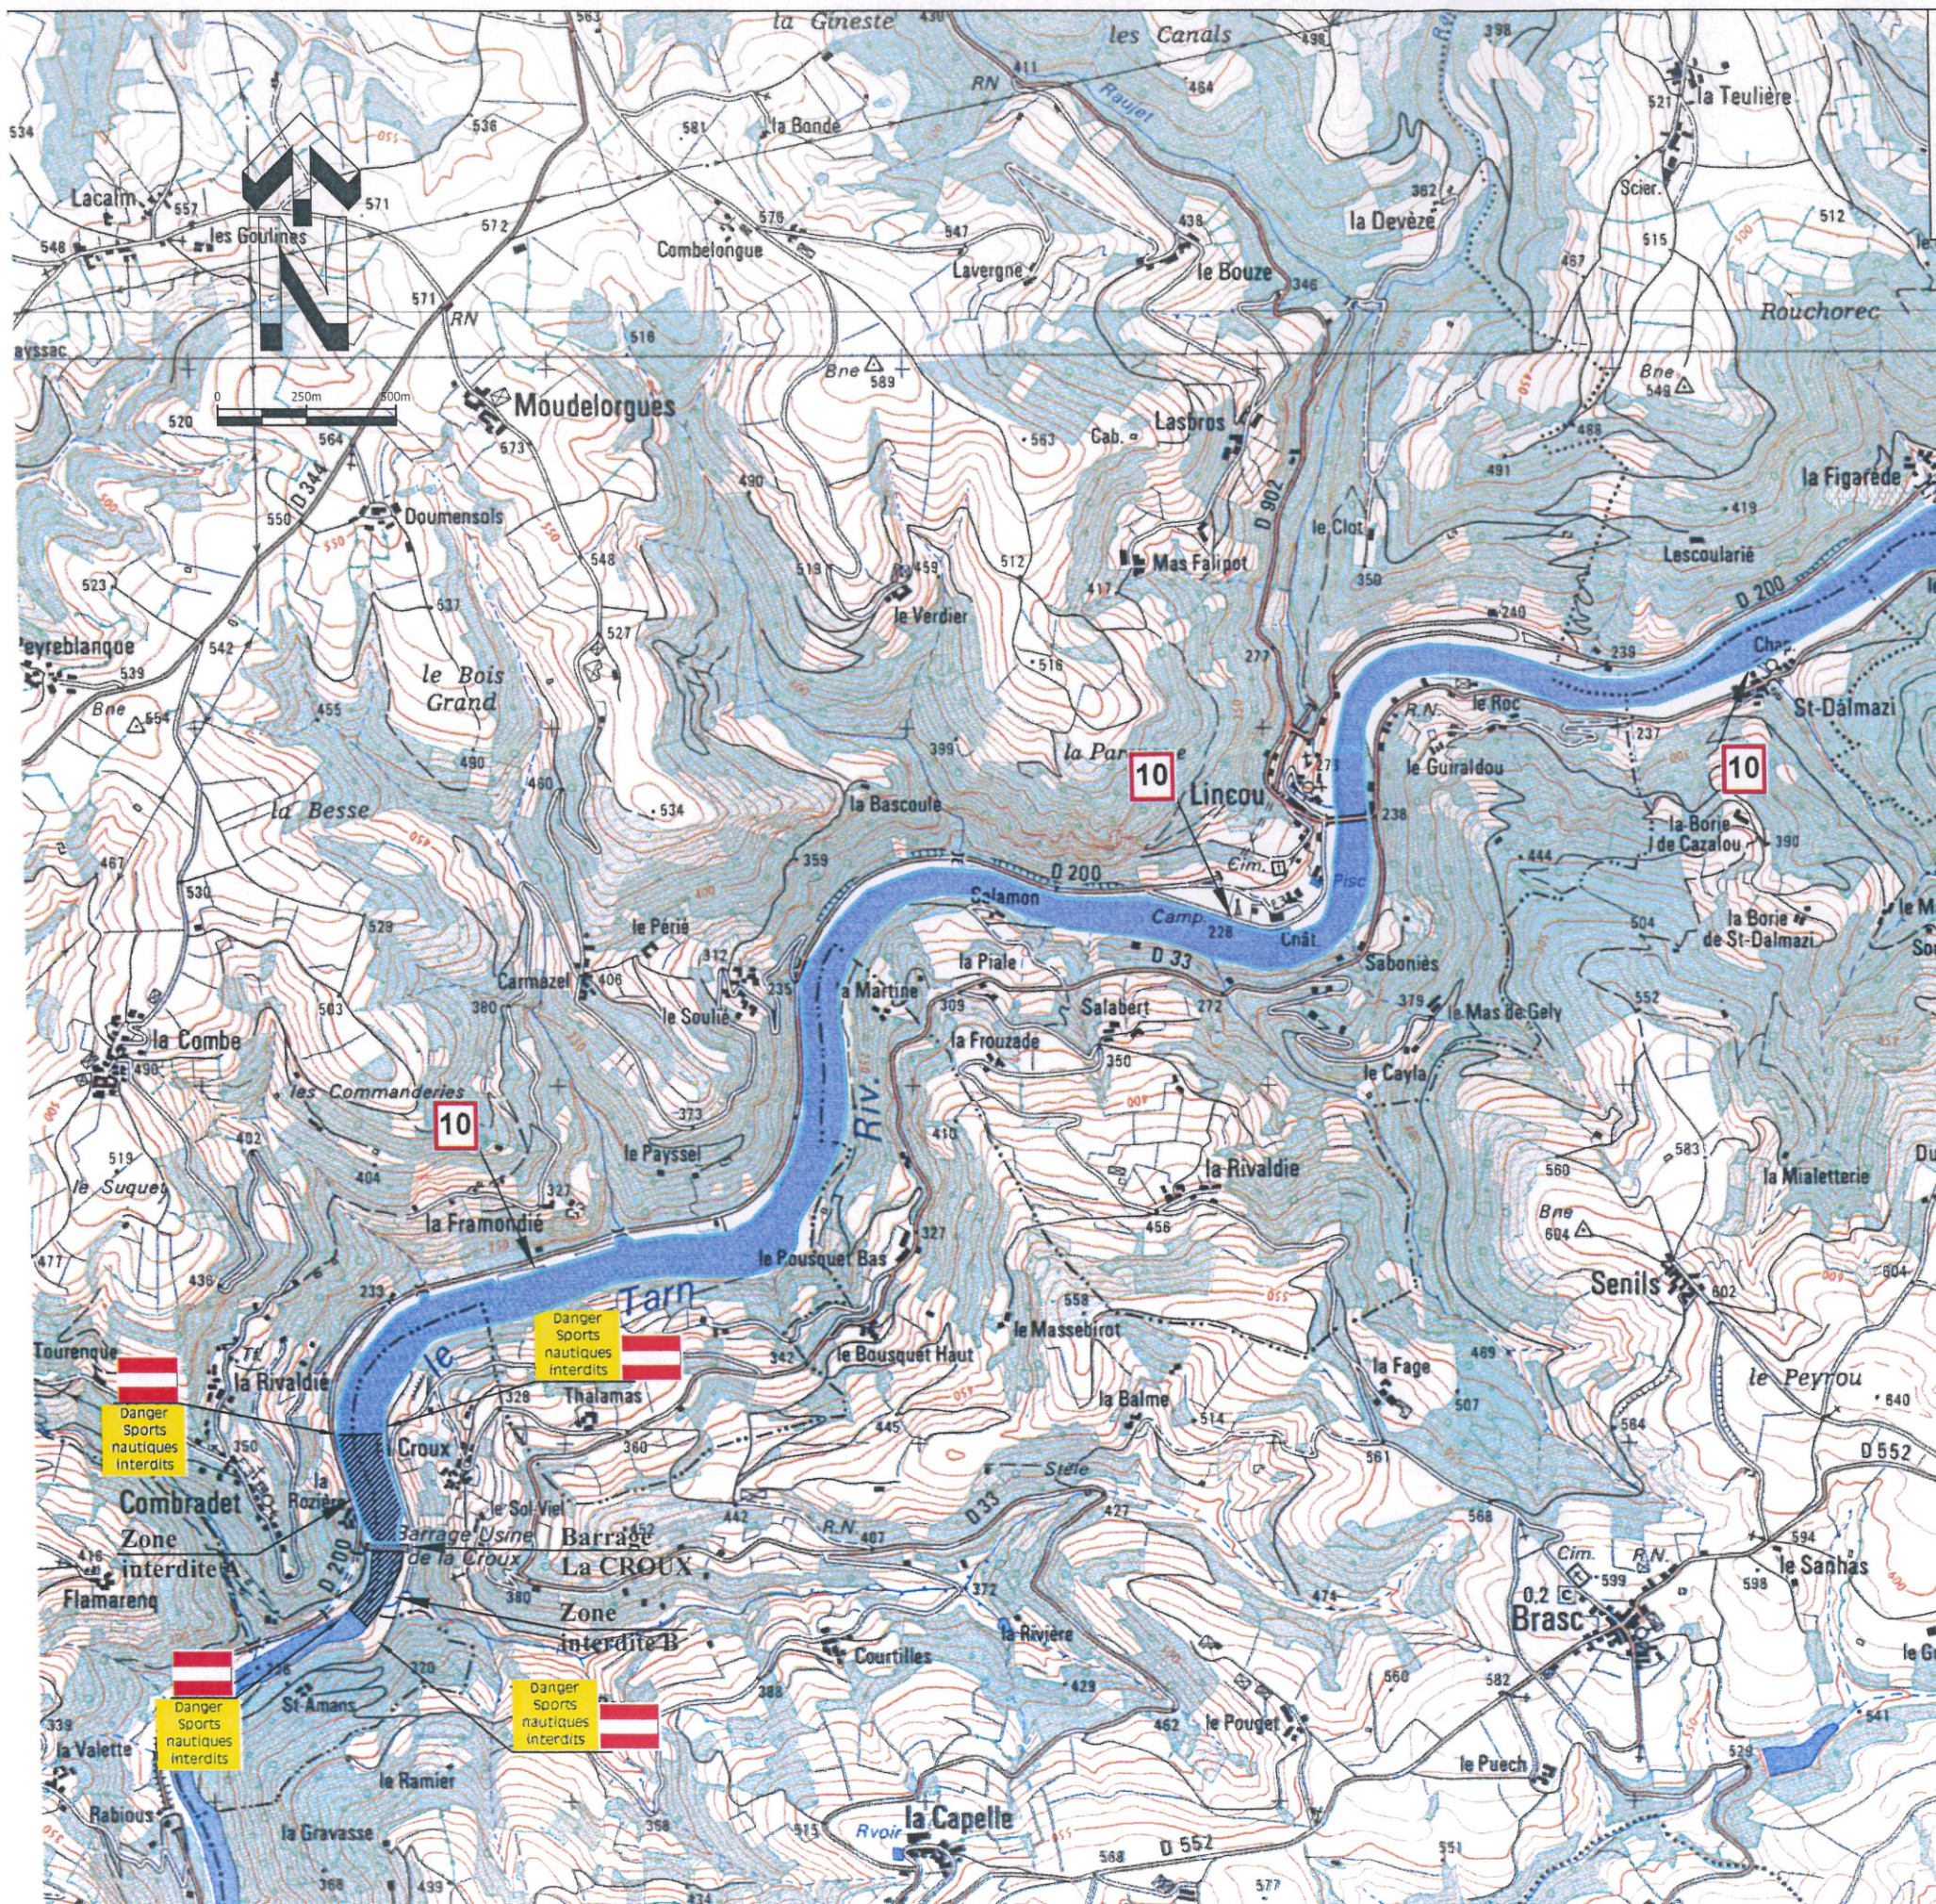

Schéma directeur d'utilisation Retenue de La Croux

Légende

Zone interdite à toute activité nautique

Danger sports nautiques interdits

A.1 - Interdiction de passer

B.6 - Vitesse limitée à 10km/h