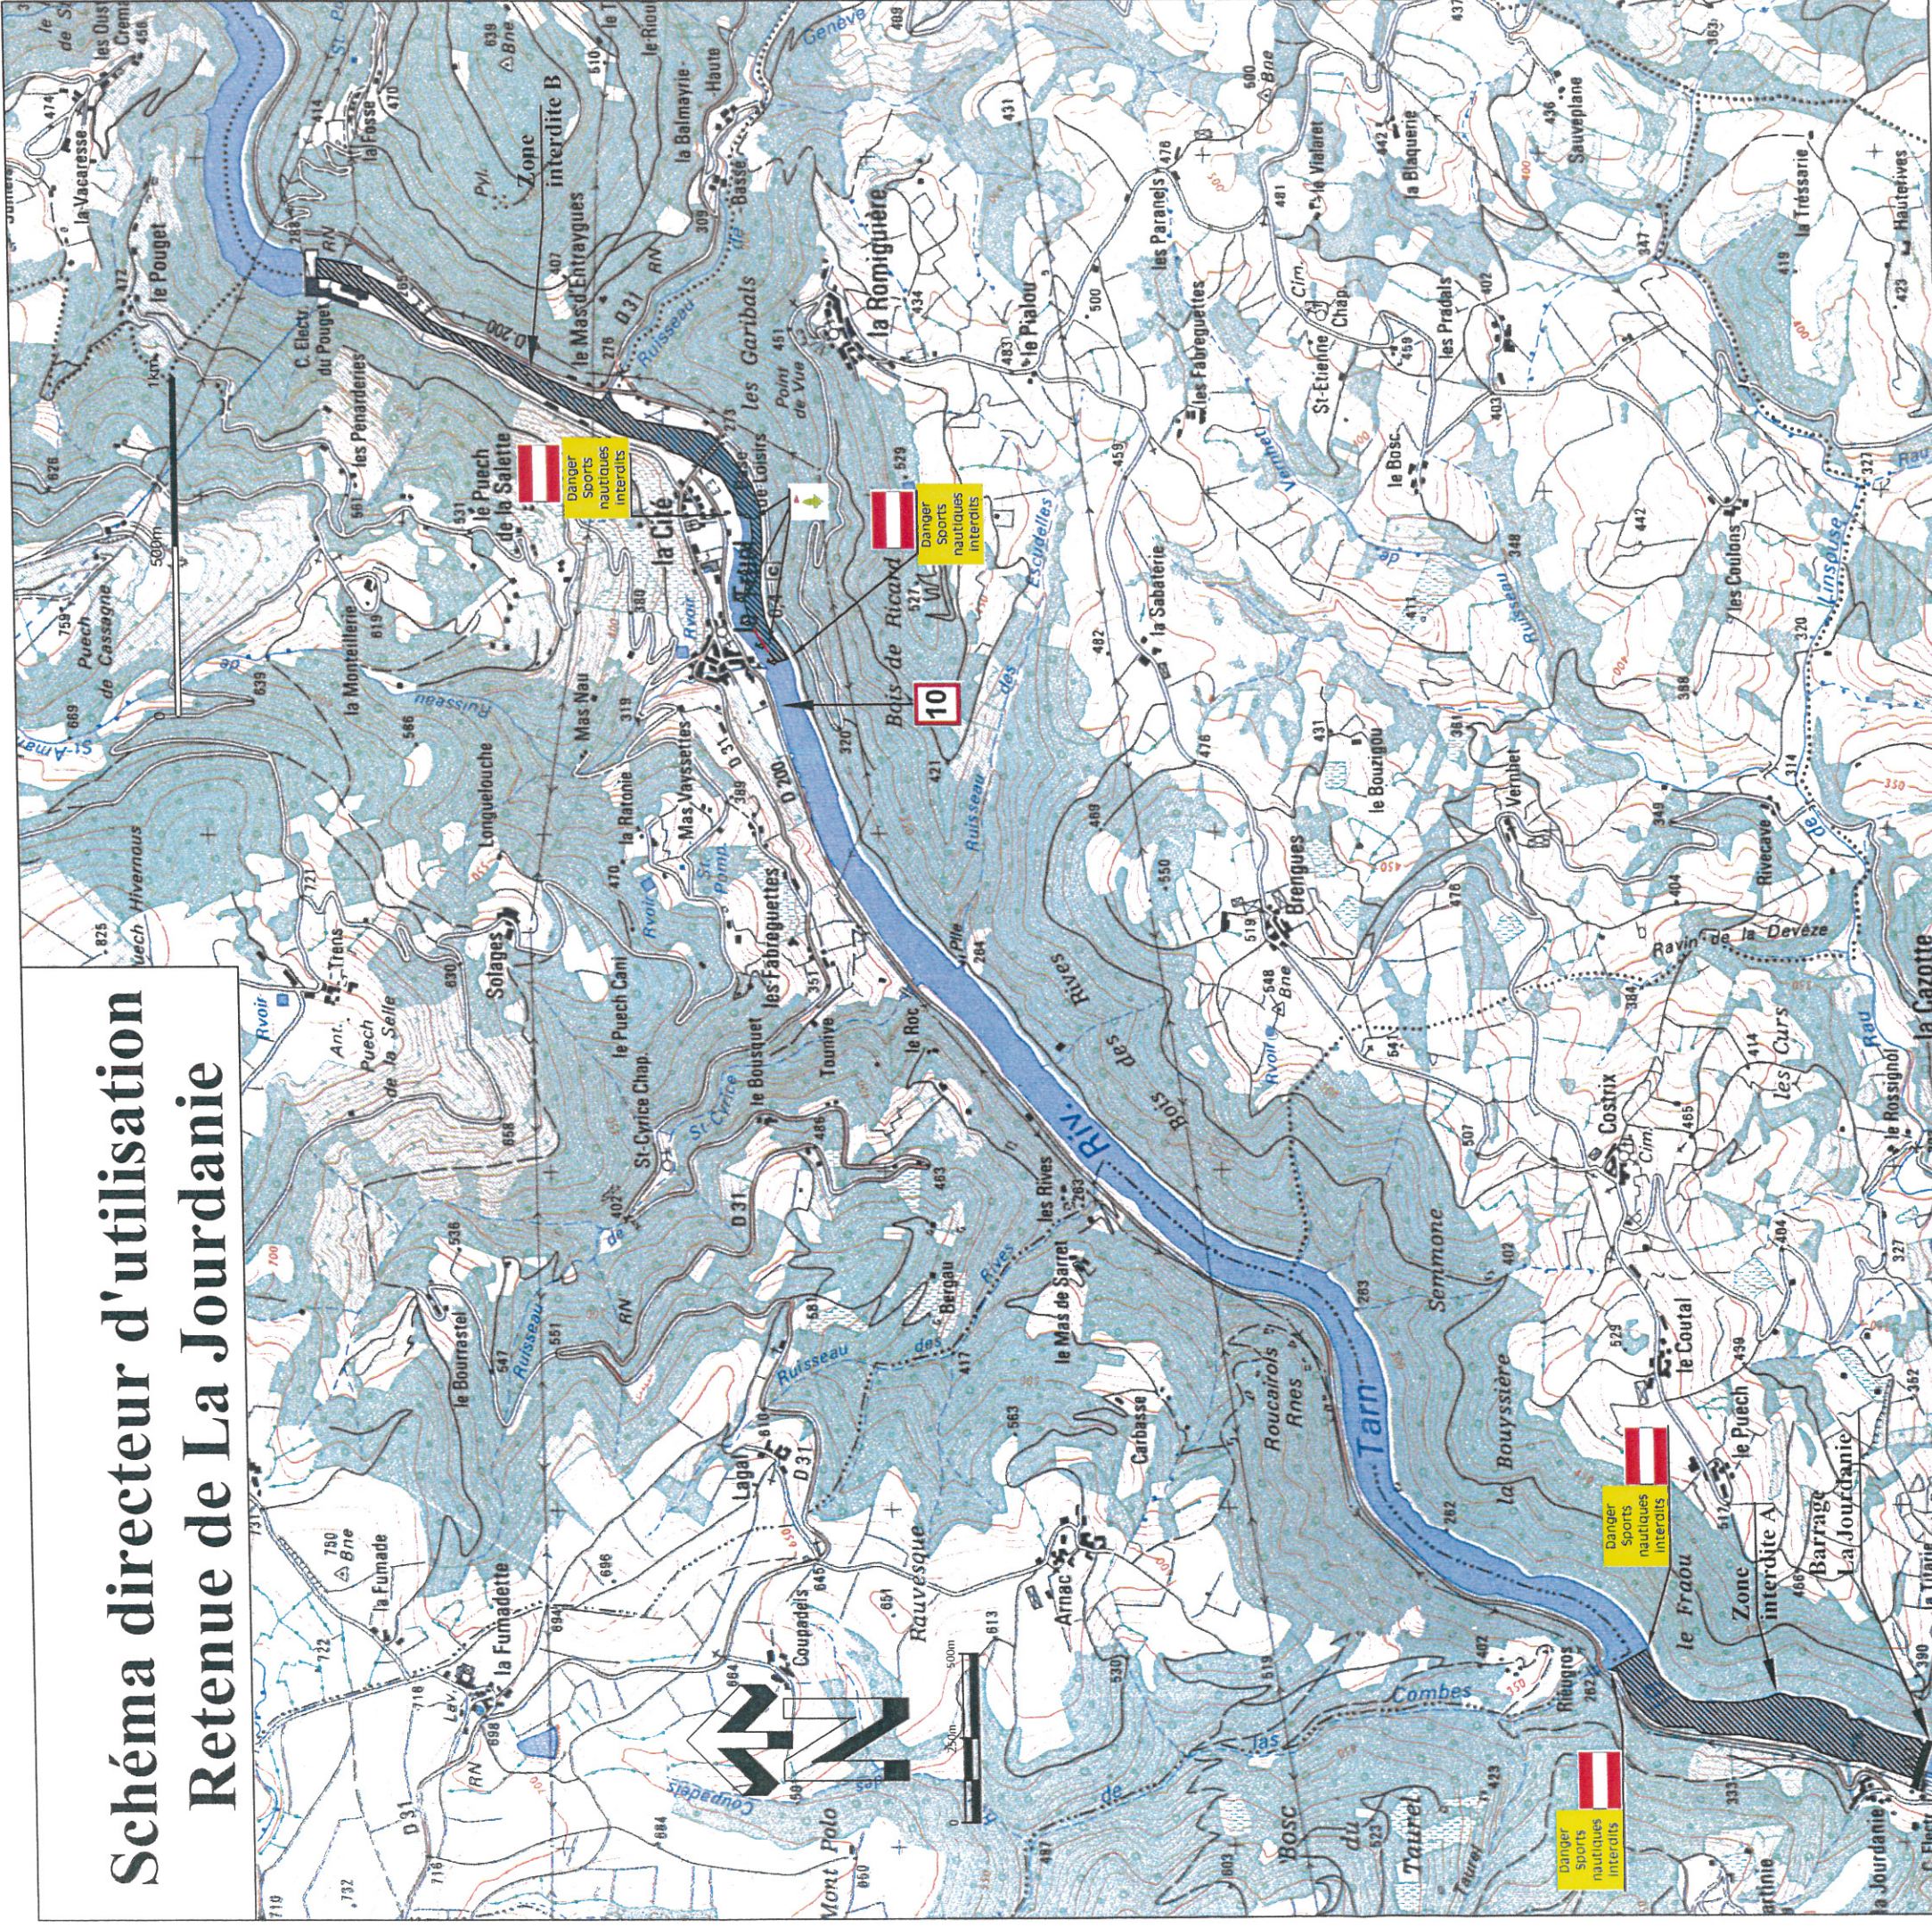

# Schéma directeur d'utilisation Retenue de La Jourdanie

## Légende

Zone interdite à toute activité nautique

Danger sports nautiques interdits

A.1 - Interdiction de passer

B.6 - Vitesse limitée à 10km/h

Bouée biconique et fanion rouge