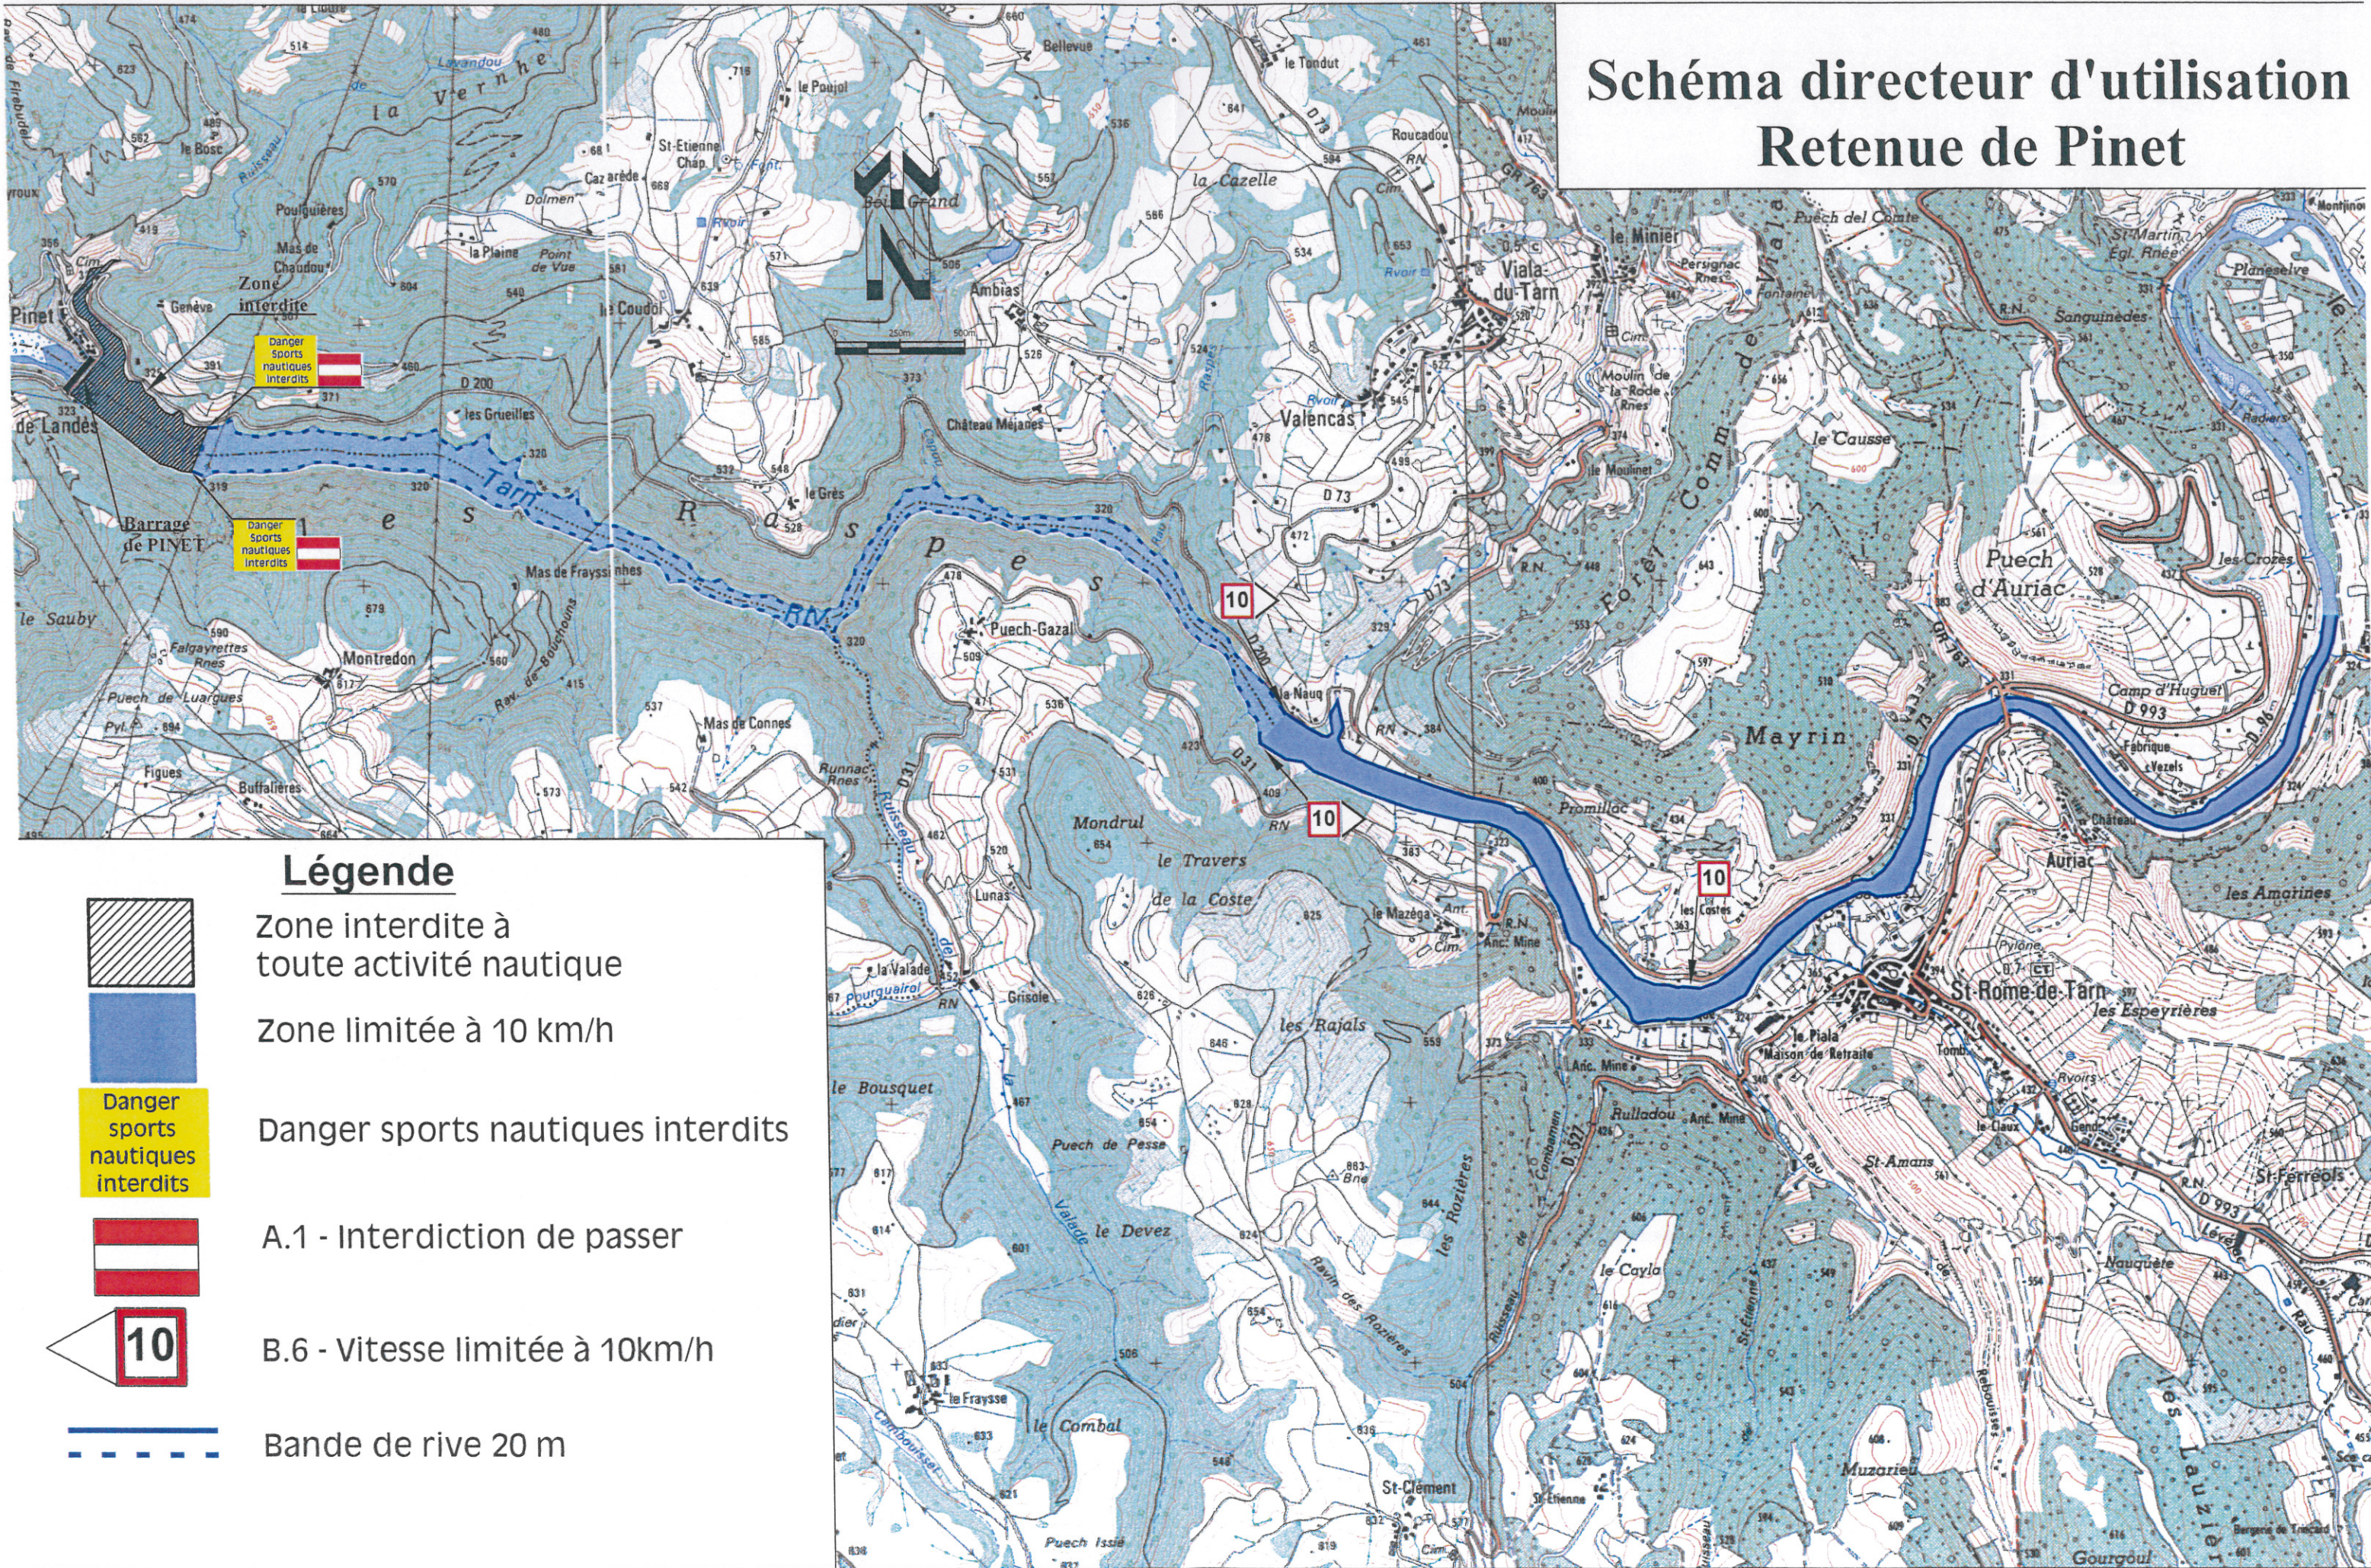

Schéma directeur d'utilisation Retenue de Pinet

Légende

Zone interdite à toute activité nautique

Zone limitée à 10 km/h

Danger sports nautiques interdits

A.1 - Interdiction de passer

B.6 - Vitesse limitée à 10km/h

Bande de rive 20 m