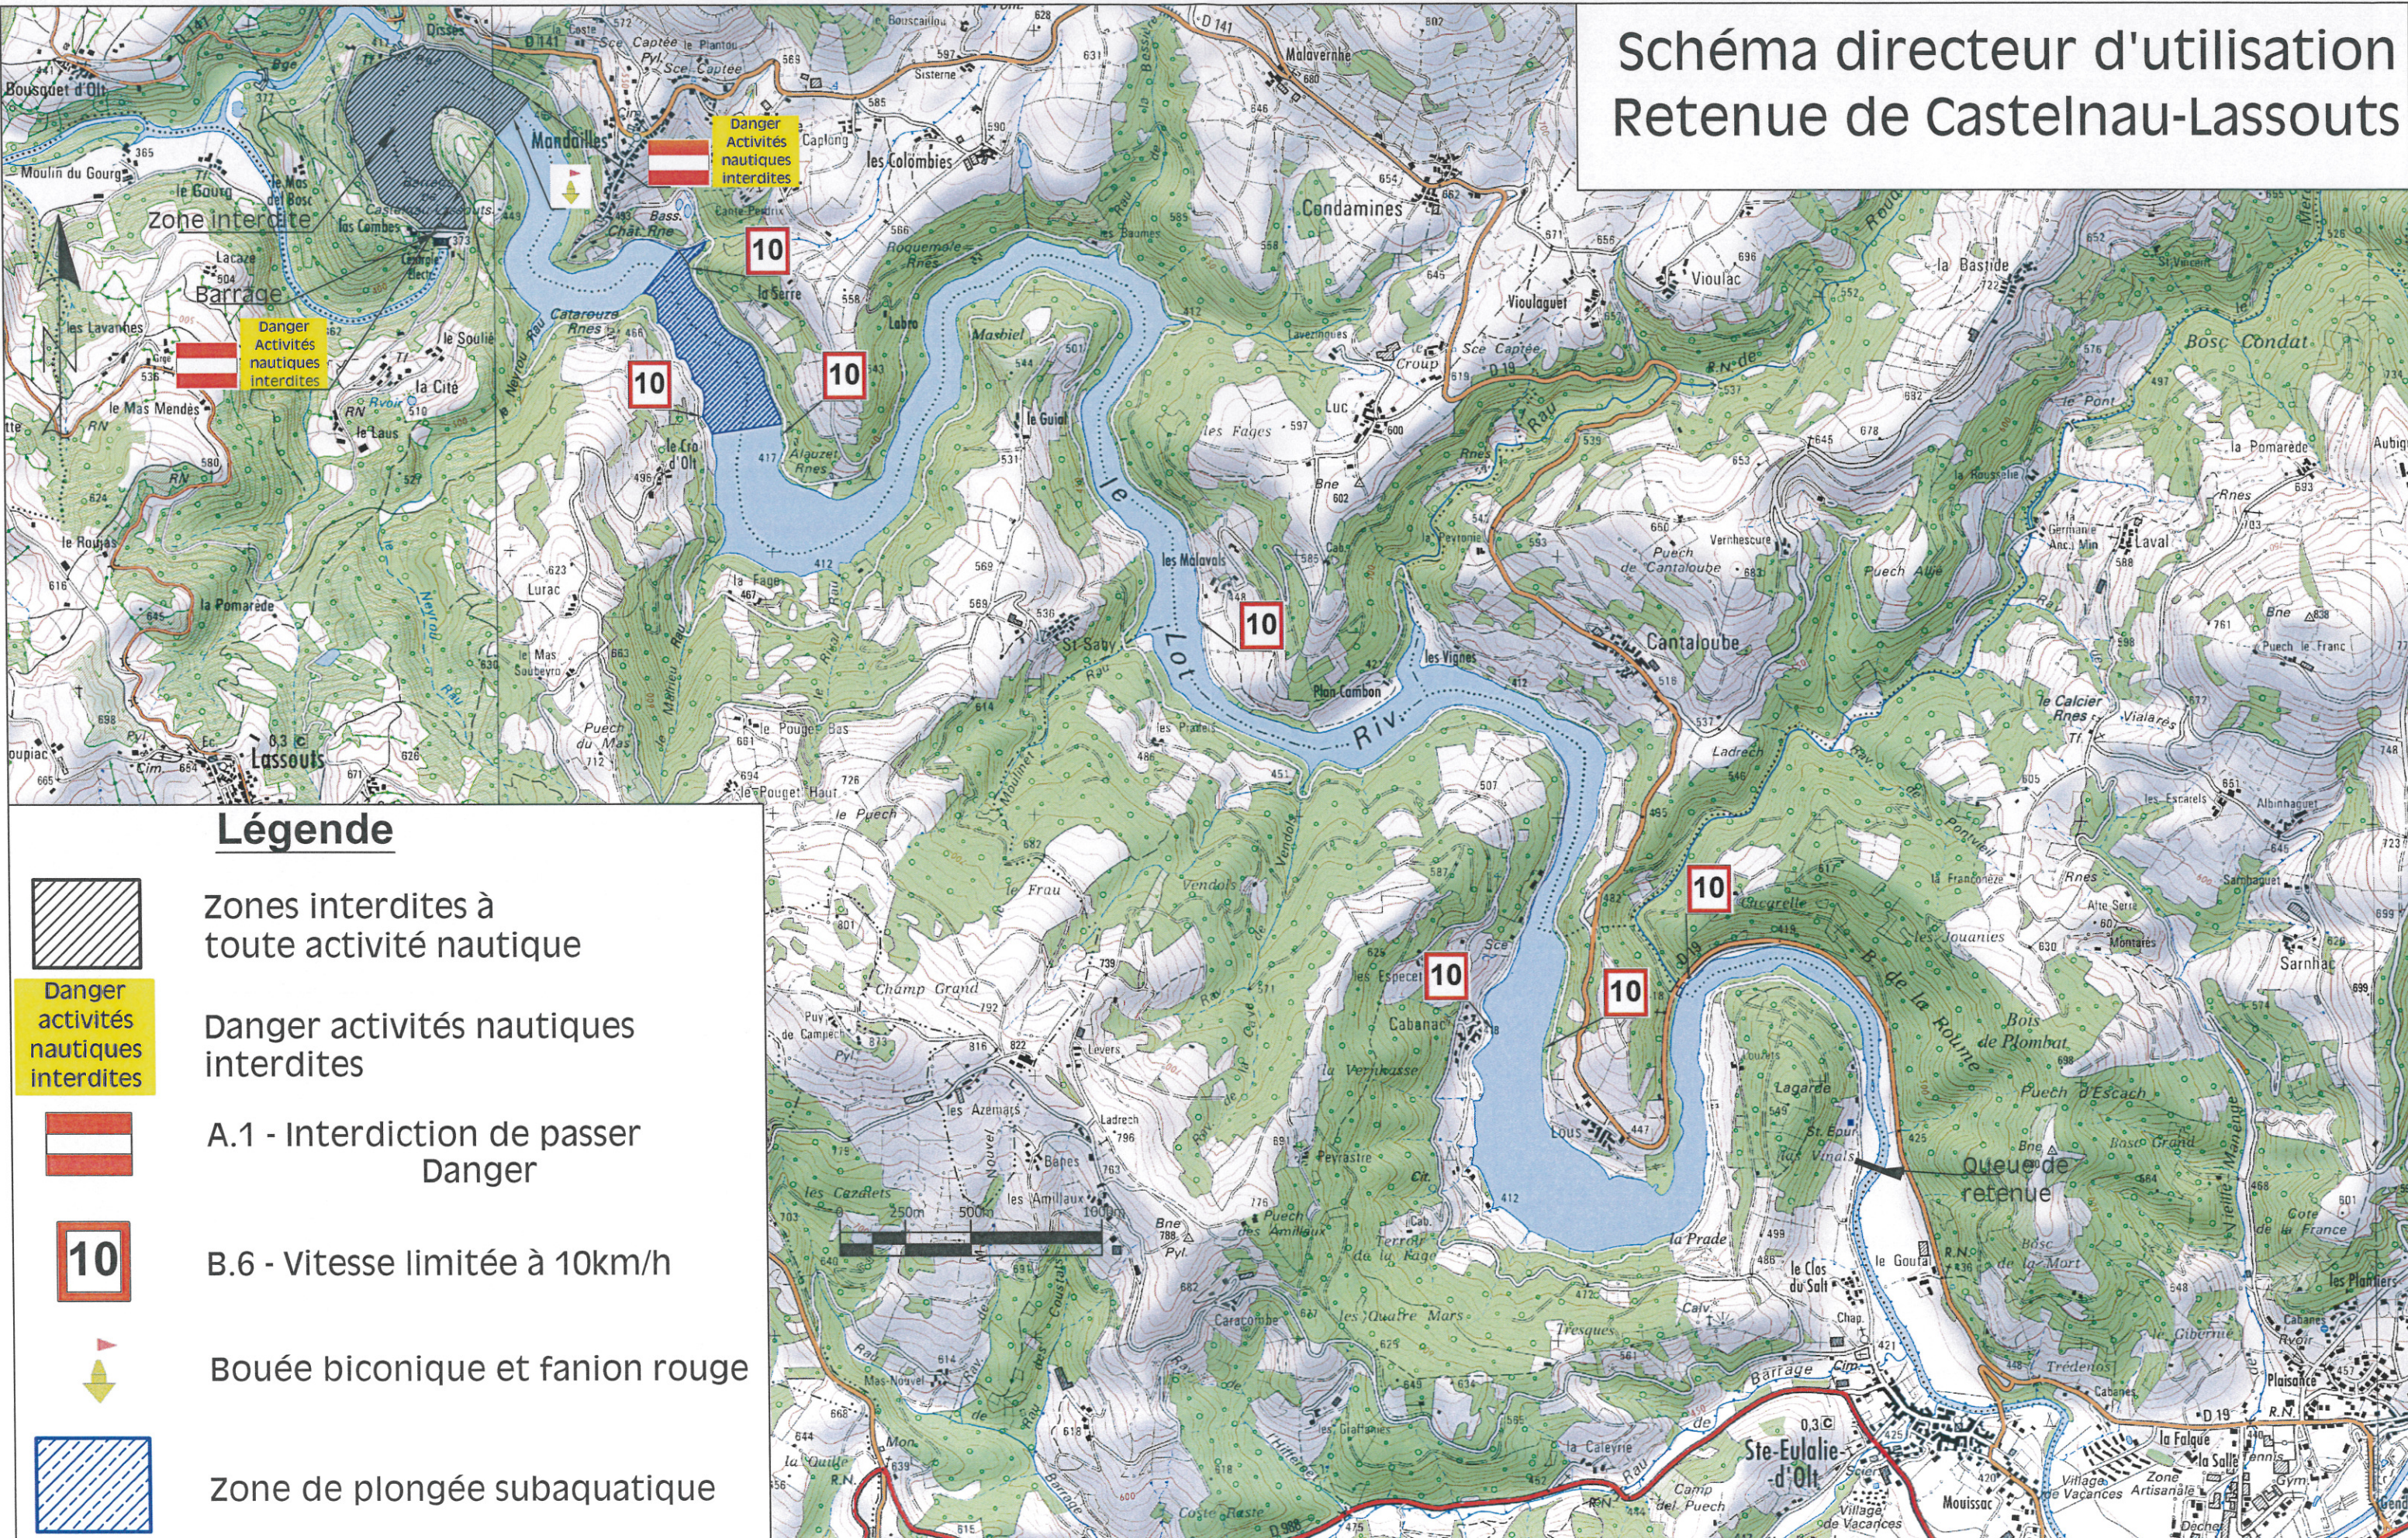

# Schéma directeur d'utilisation Retenue de Castelnau-Lassouts

## Légende

-  Zones interdites à toute activité nautique
-  Danger activités nautiques interdites
-  A.1 - Interdiction de passer  
Danger
-  B.6 - Vitesse limitée à 10km/h
-  Bouée biconique et fanion rouge
-  Zone de plongée subaquatique