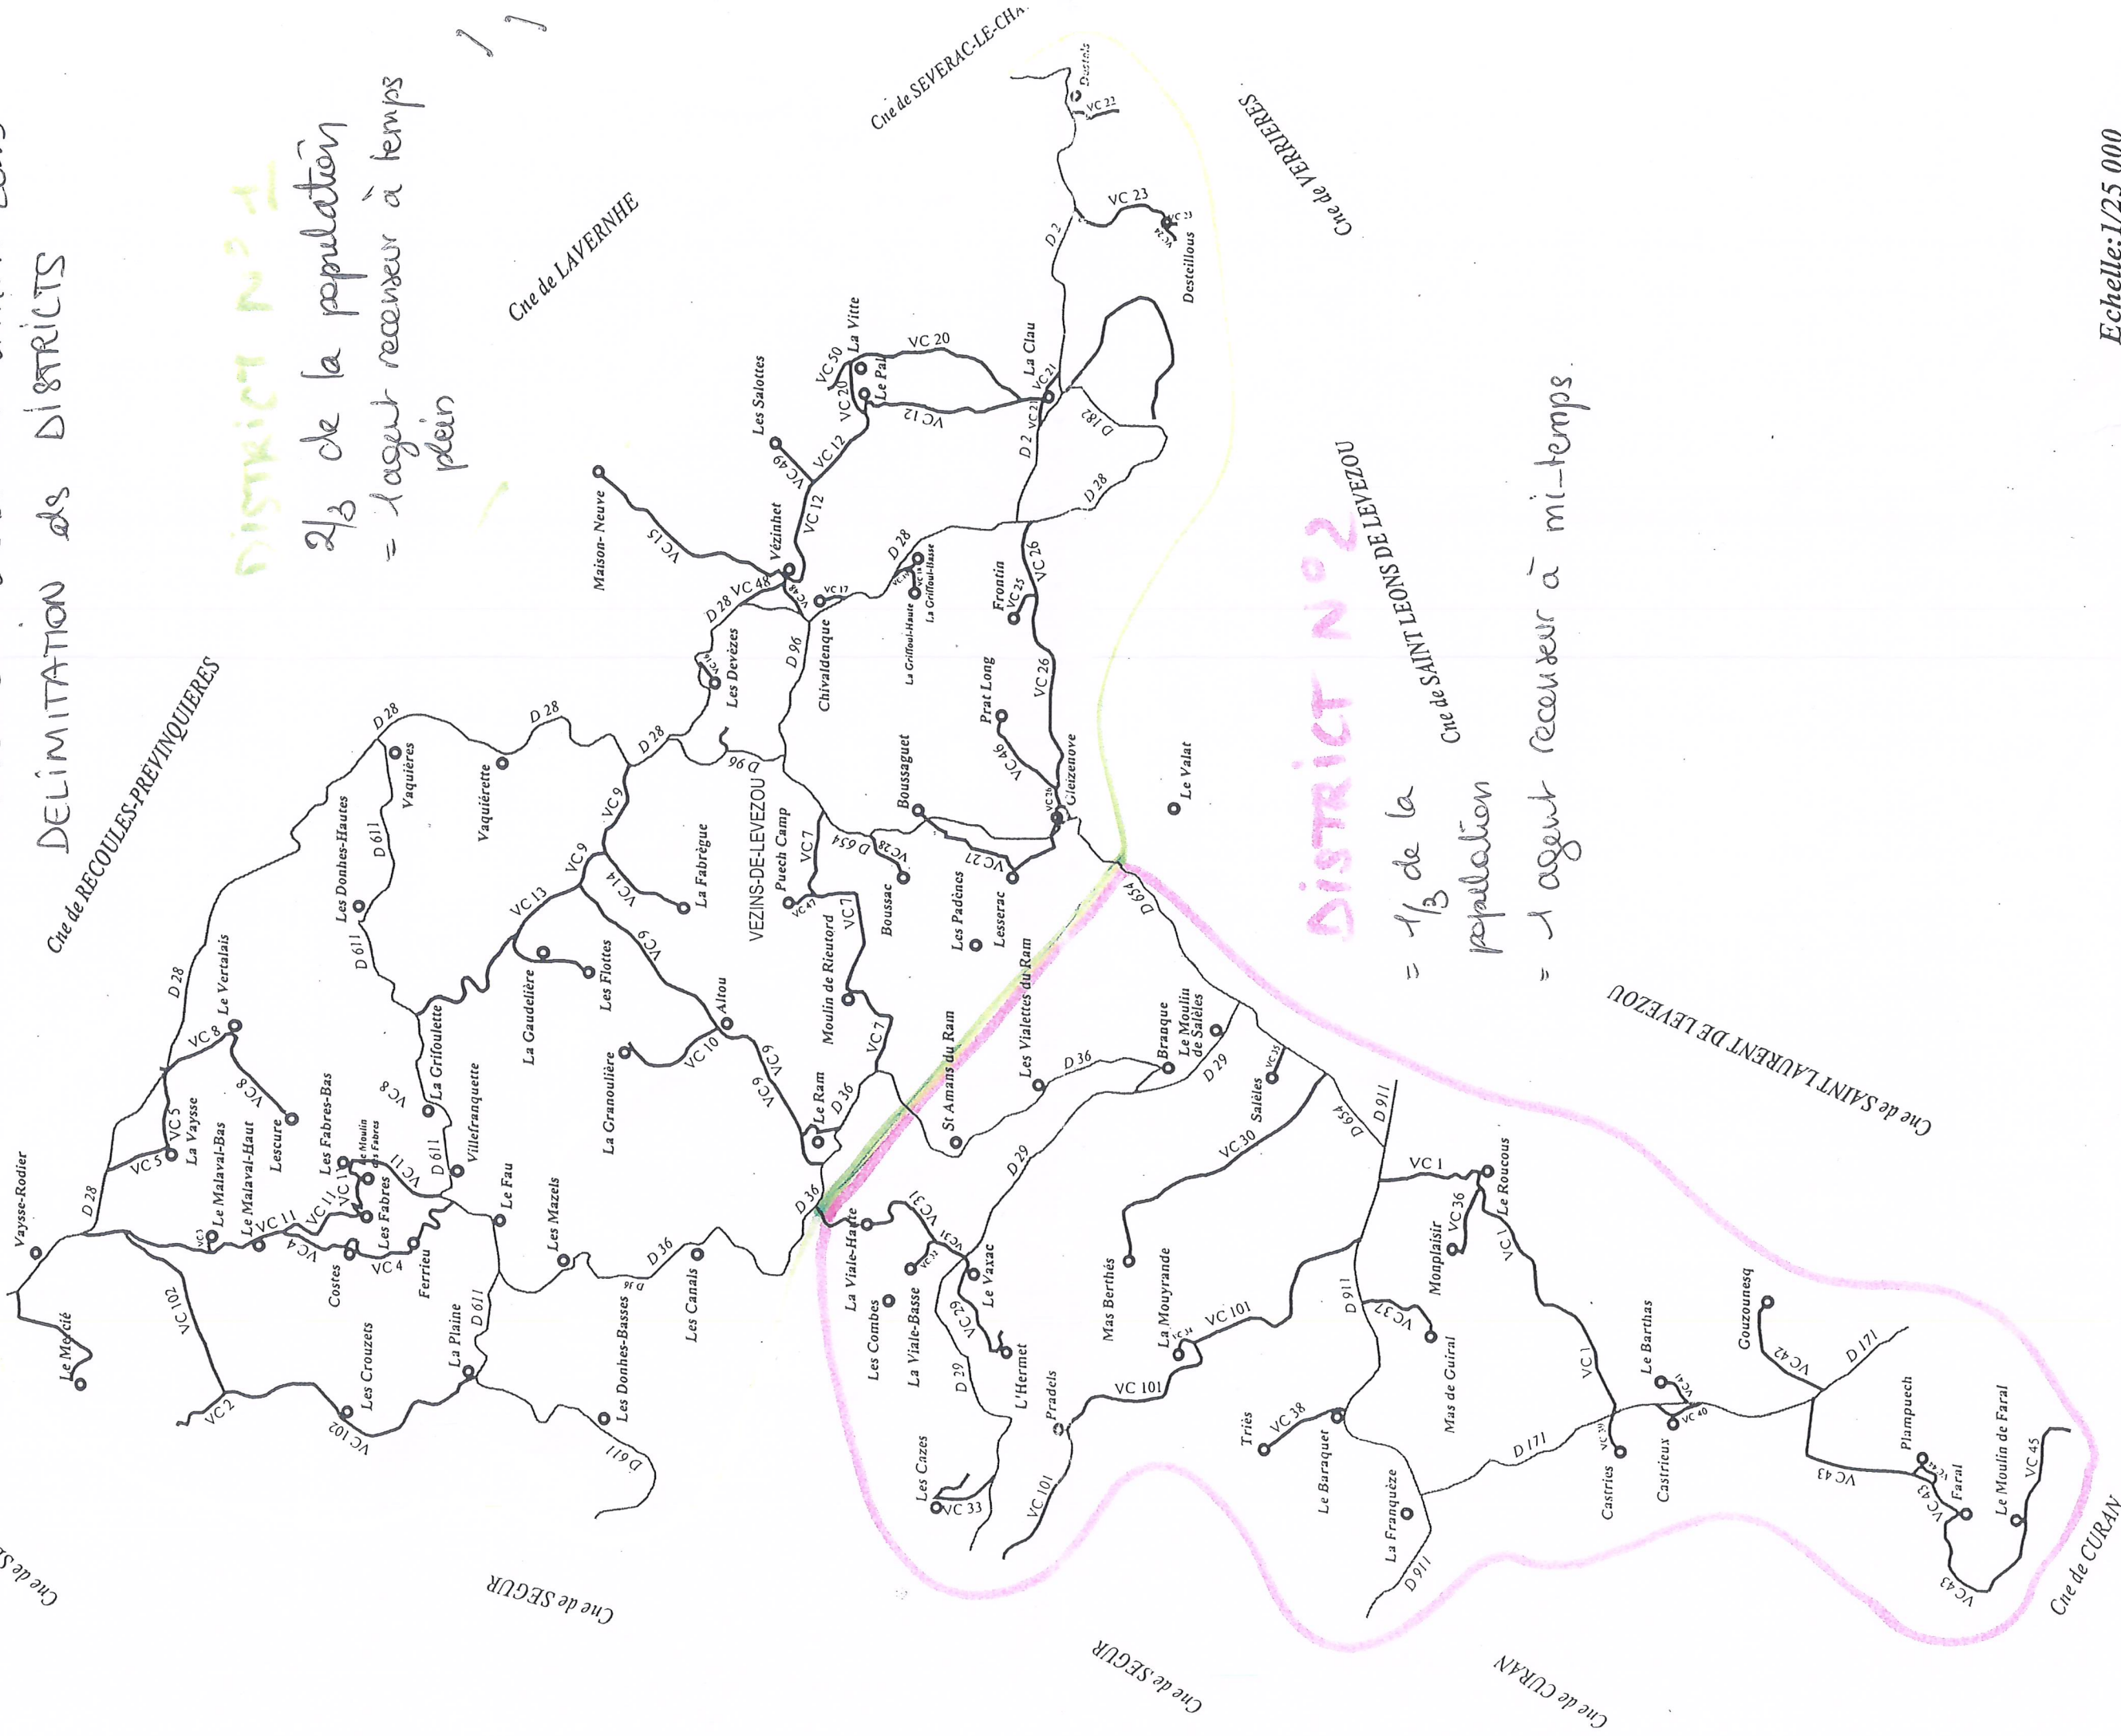

Cite de GALLAC
D'AVEYRON

Commune de VEZINS DE LEVEZOU

RECENSEMENT de la POPULATION 2013 DELIMITATION des DISTRICTS

Cite de SEGUR

DISTRICT N°1
 $\frac{2}{3}$ de la population
 = 1 agent recenseur à temps plein

DISTRICT N°2
 $\frac{1}{3}$ de la population
 = 1 agent recenseur à mi-temps

Echelle: 1/25 000

Cite de SAINT-BEAUZÉLY

Cite de CURAN