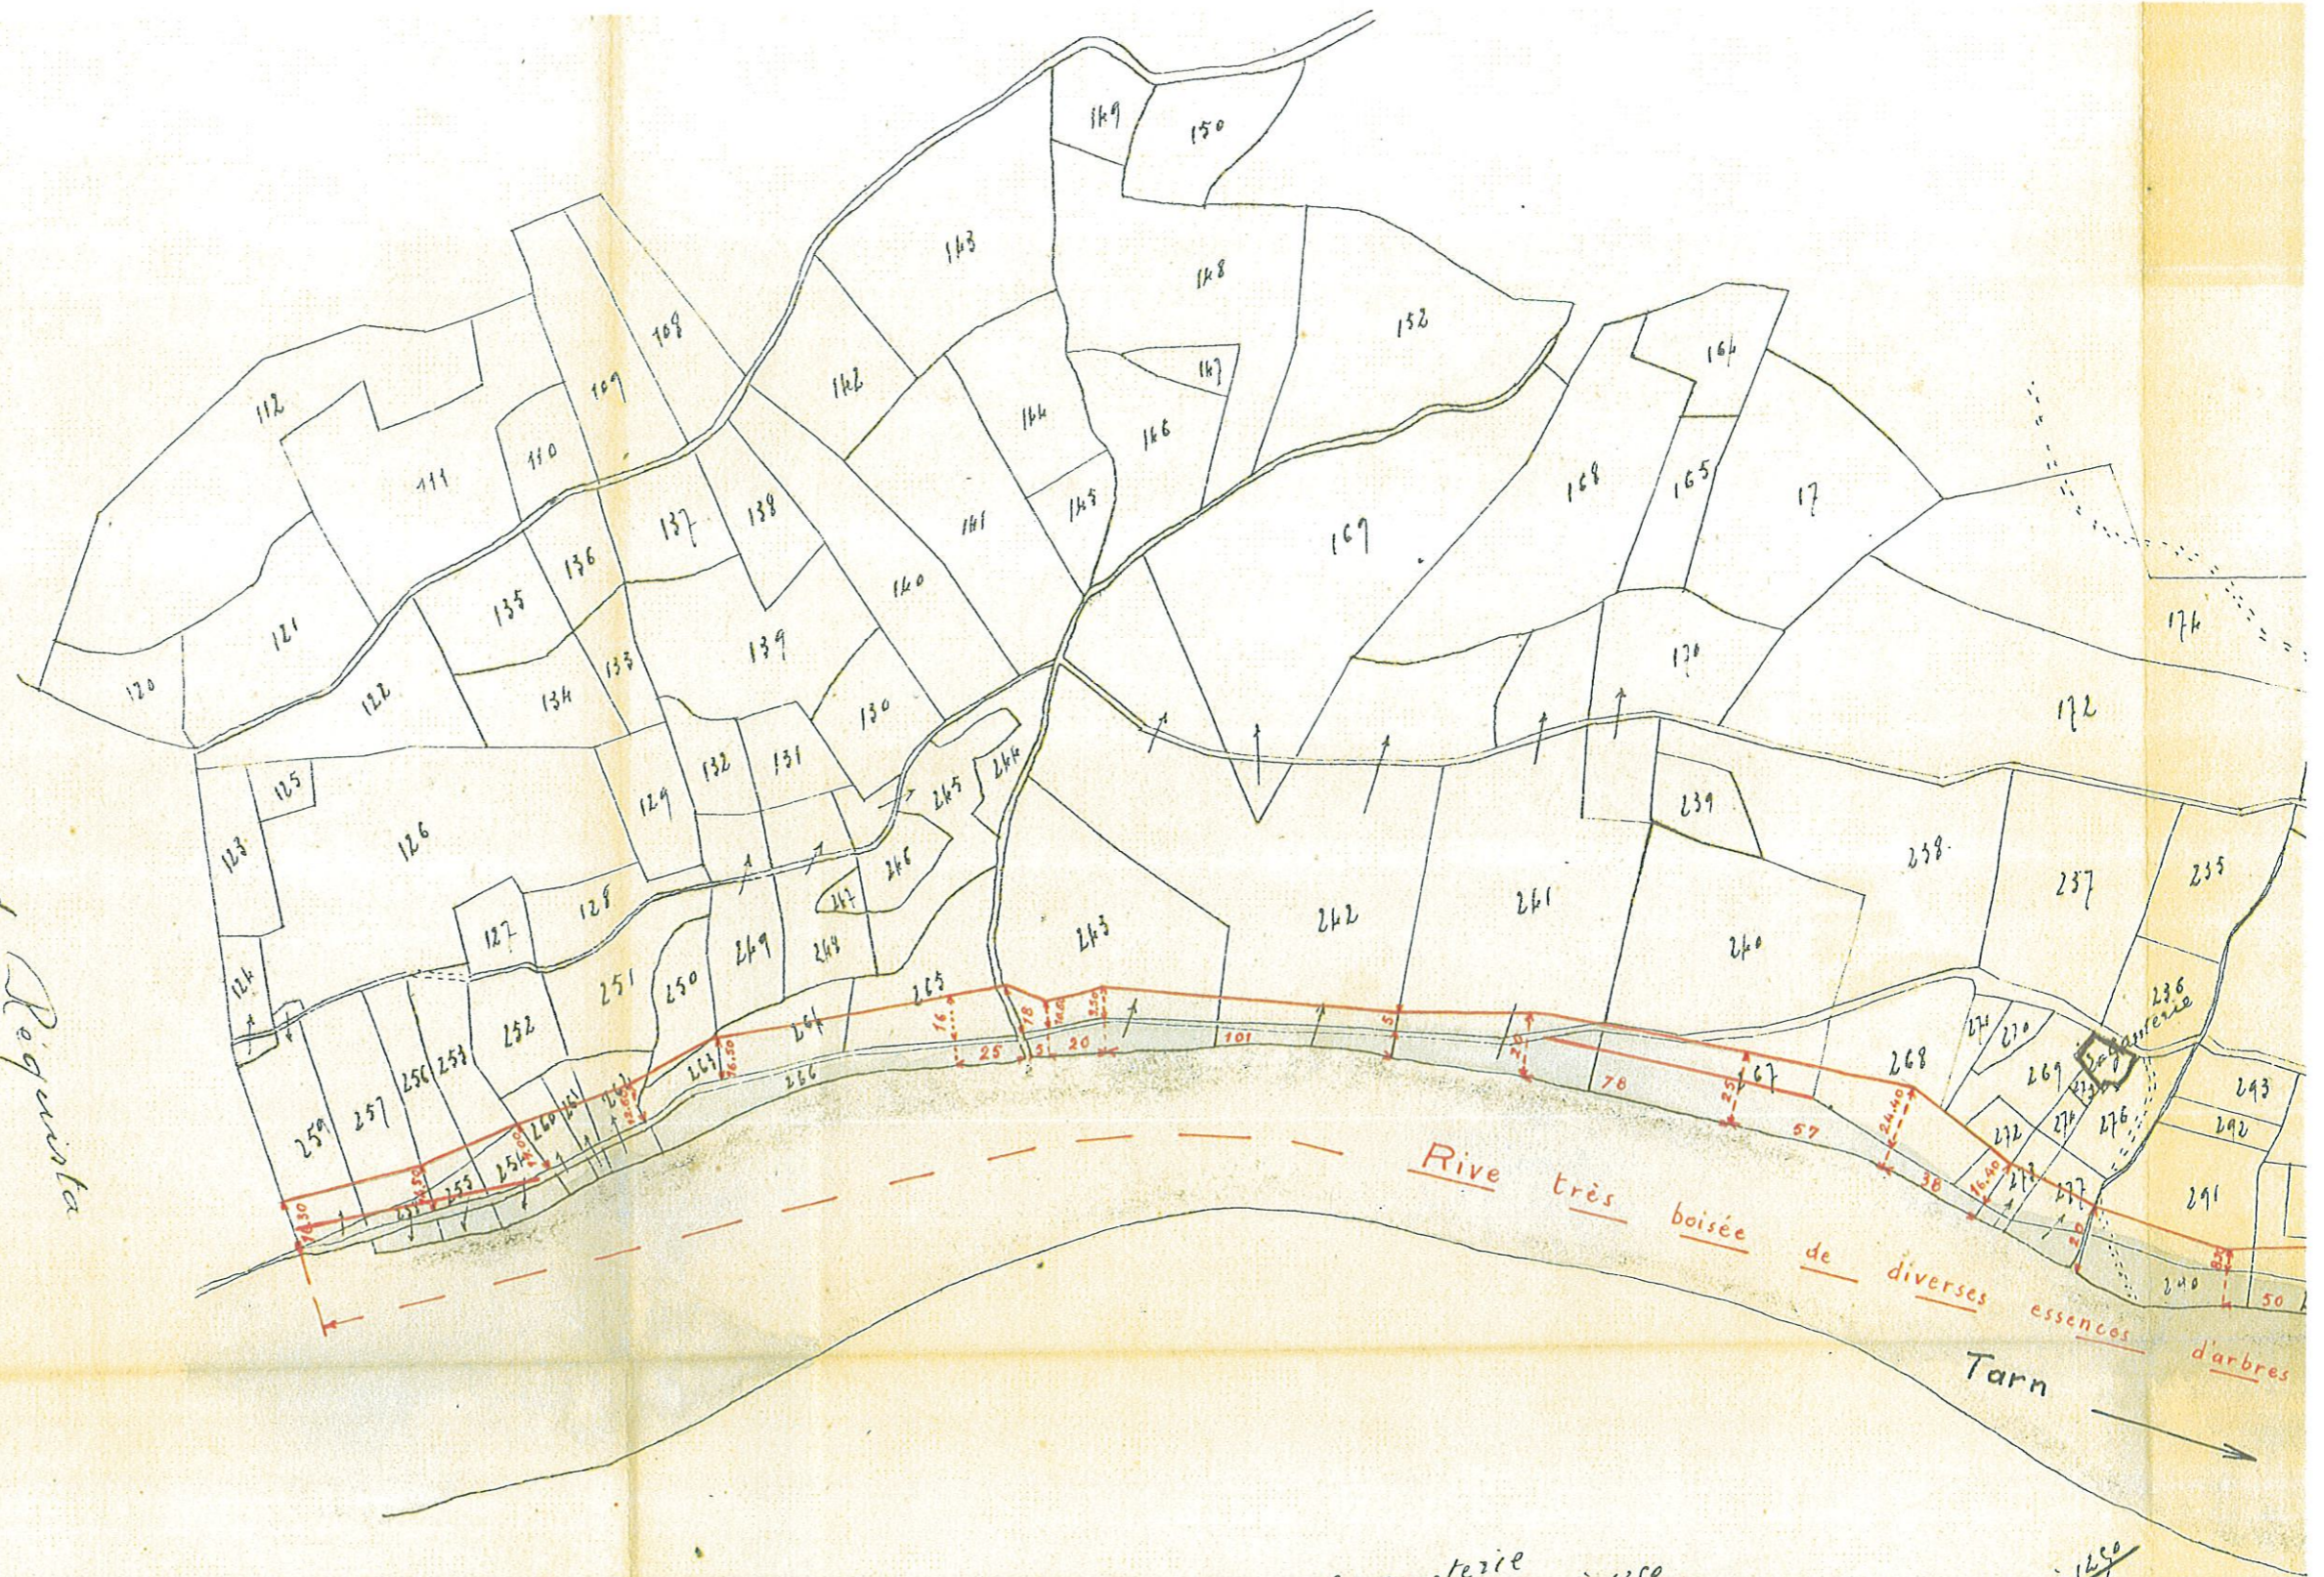

Commune de Requena

### LEGENDE

- Zone A 
- Zone B 

La Ganterie  
Echelle de 1 à 1250

Vialarou  
Echelle de 1 à 1250

Planche n° 10

Echelle : 1/2 500°