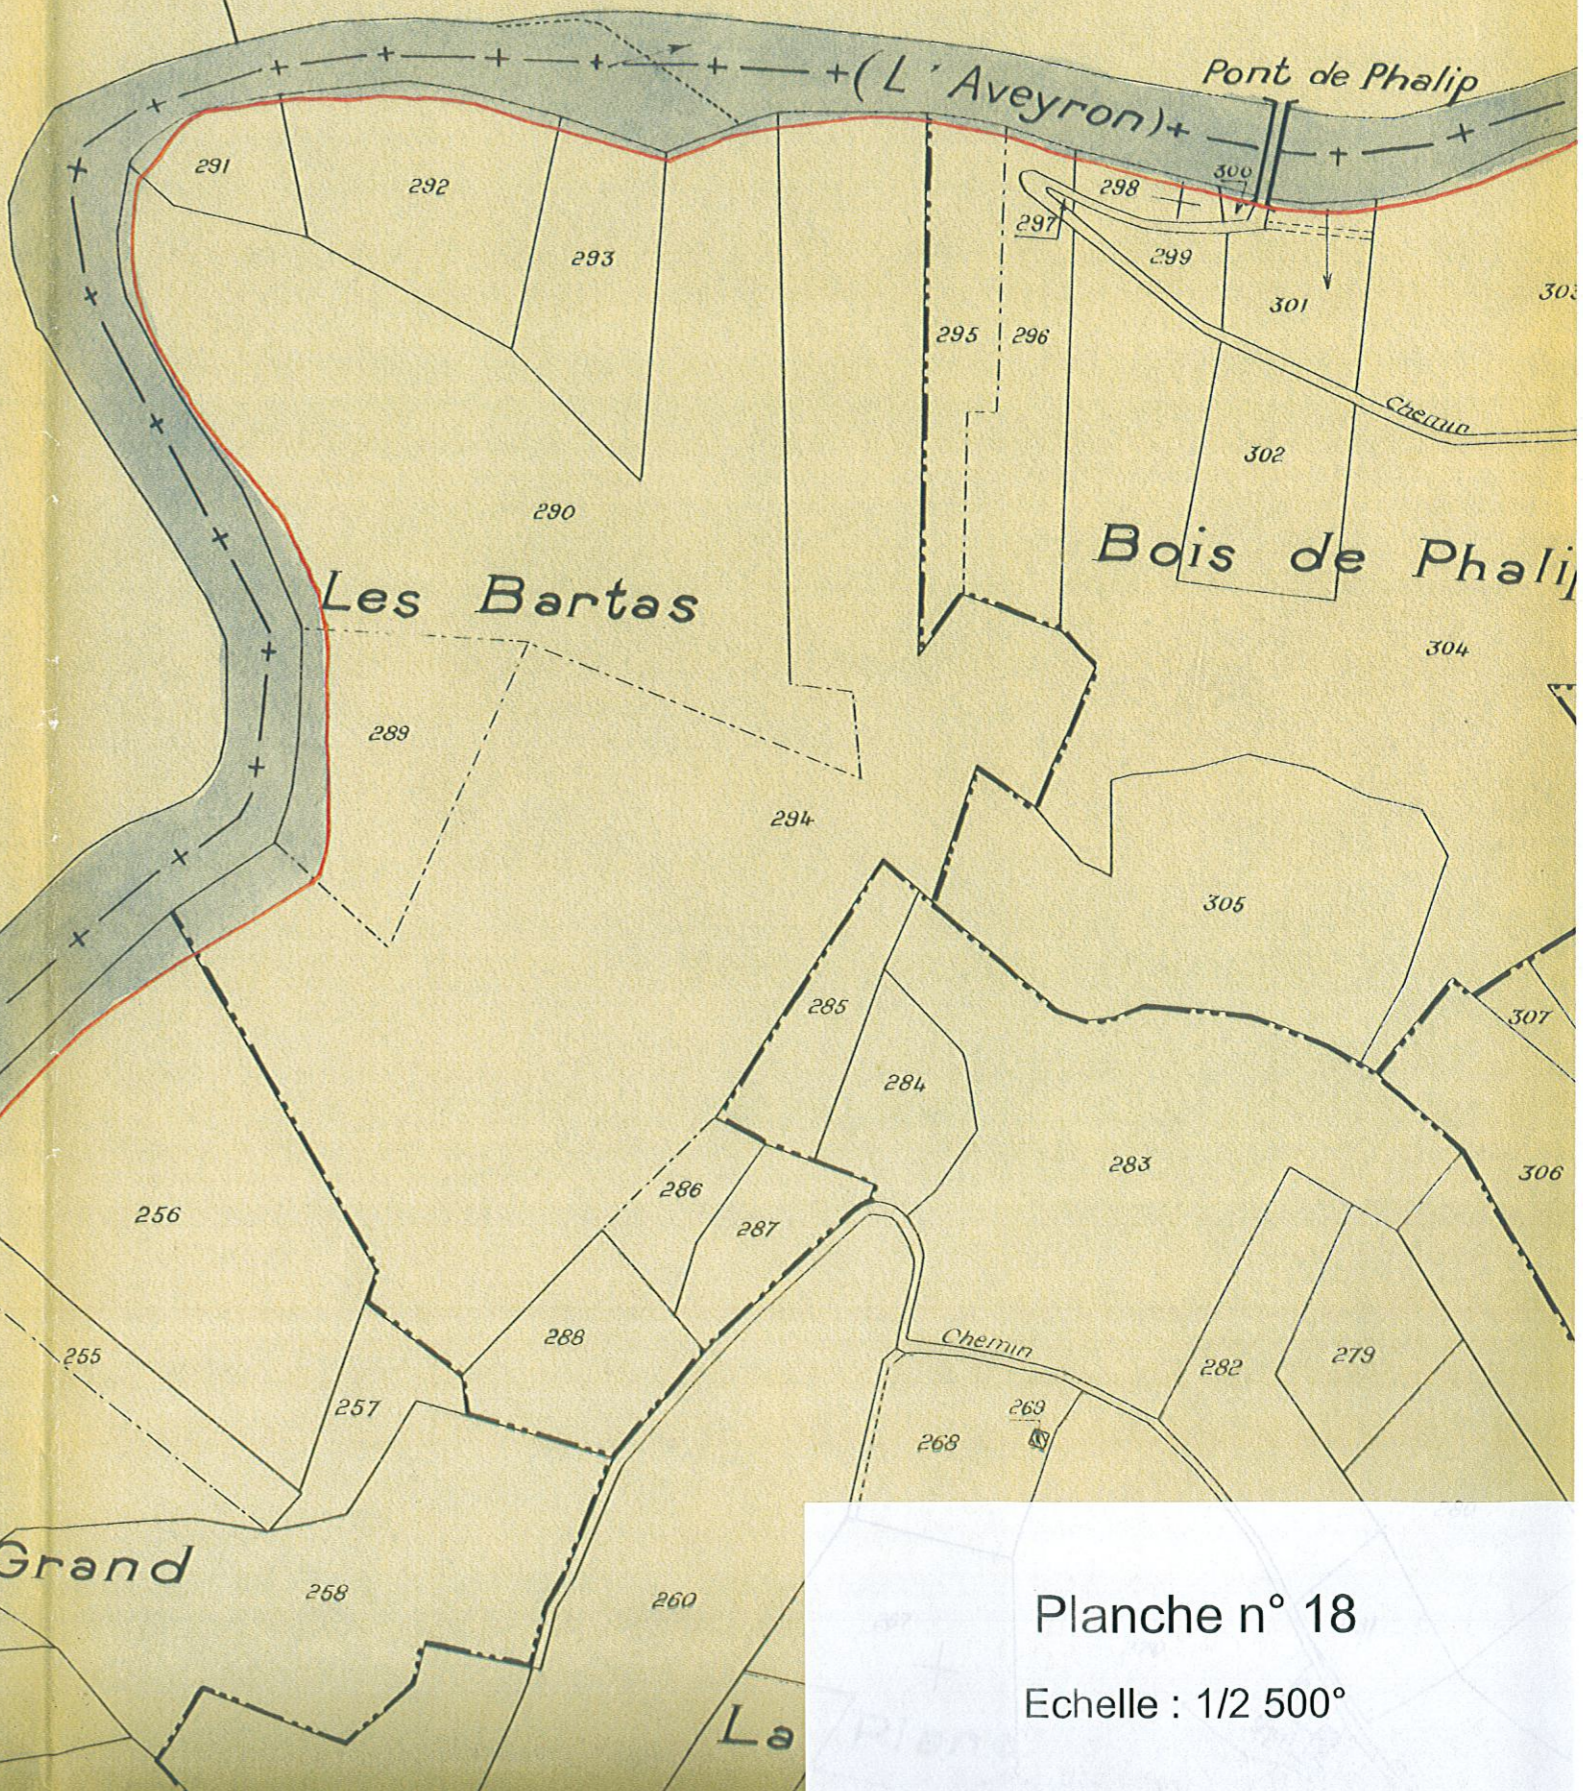

COMMUNE

COMMUNE DE VILLEFRANCHE DE ROUERGUE

**LEGENDE**

Zone	A	
Zone	B	

Planche n° 18  
 Echelle : 1/2 500°