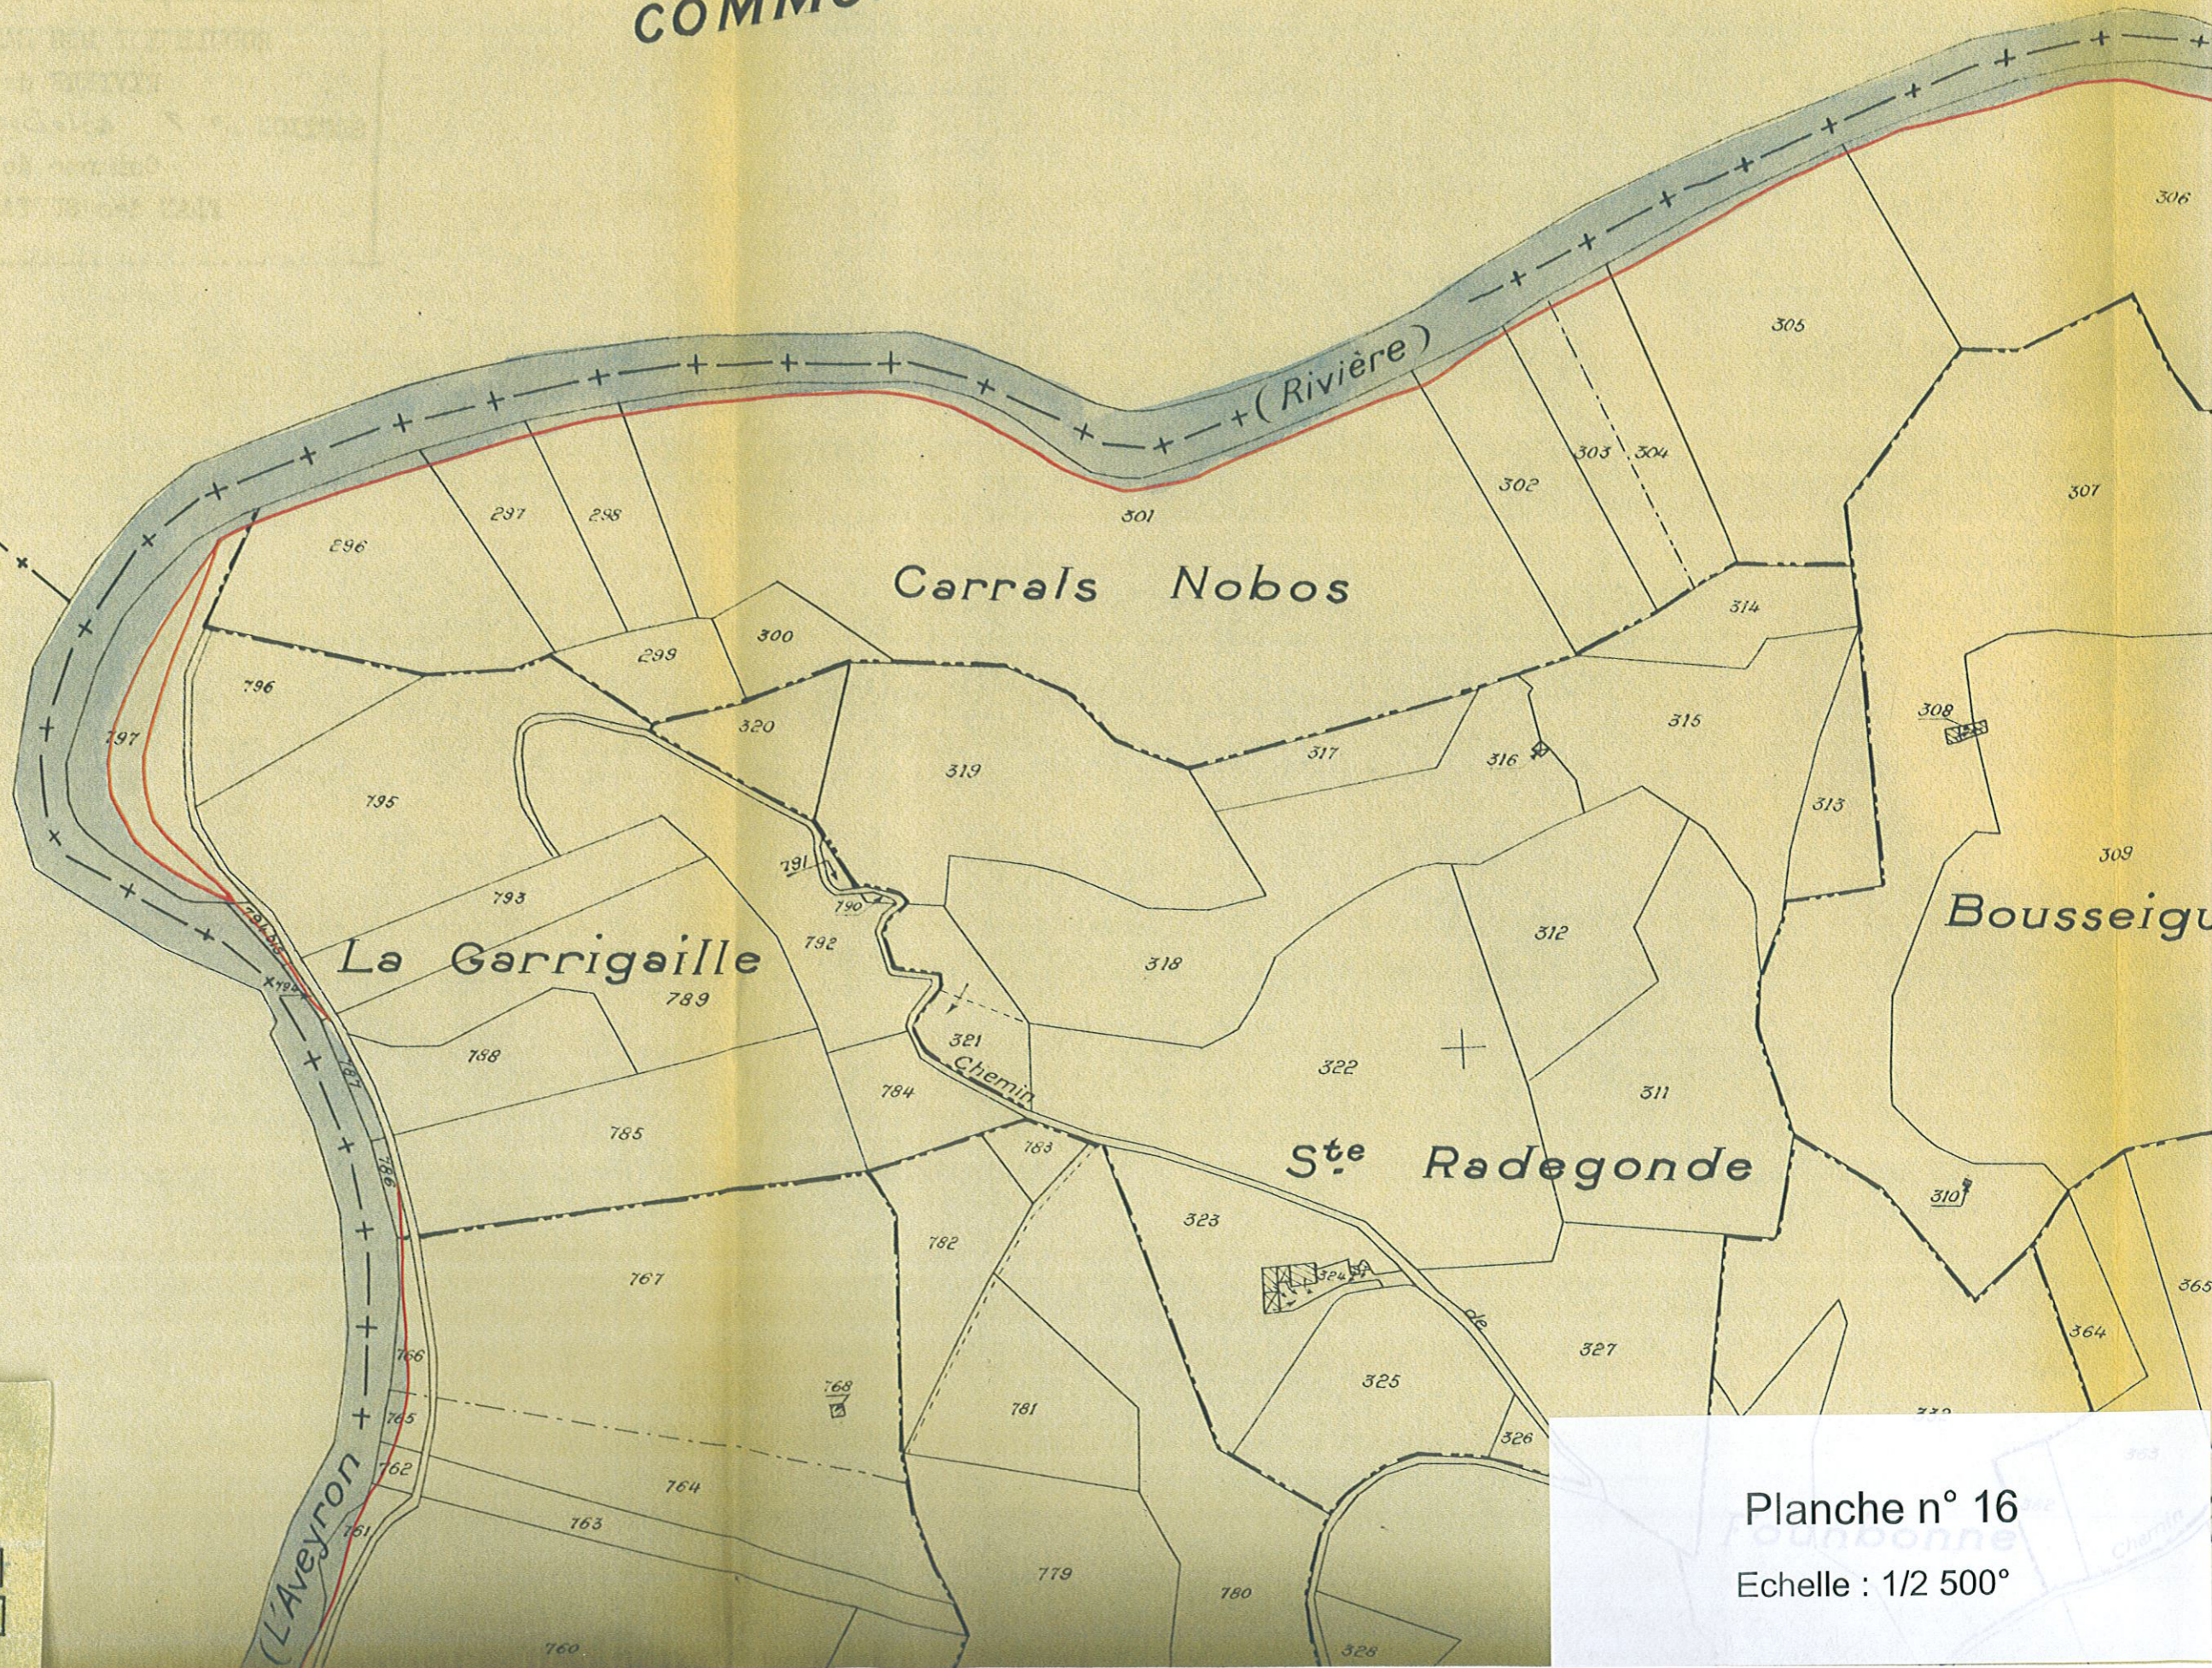

COMMUNE

MALEVILLE

LEGENDE

Zone A	
Zone B	

Planche n° 16

Echelle : 1/2 500°