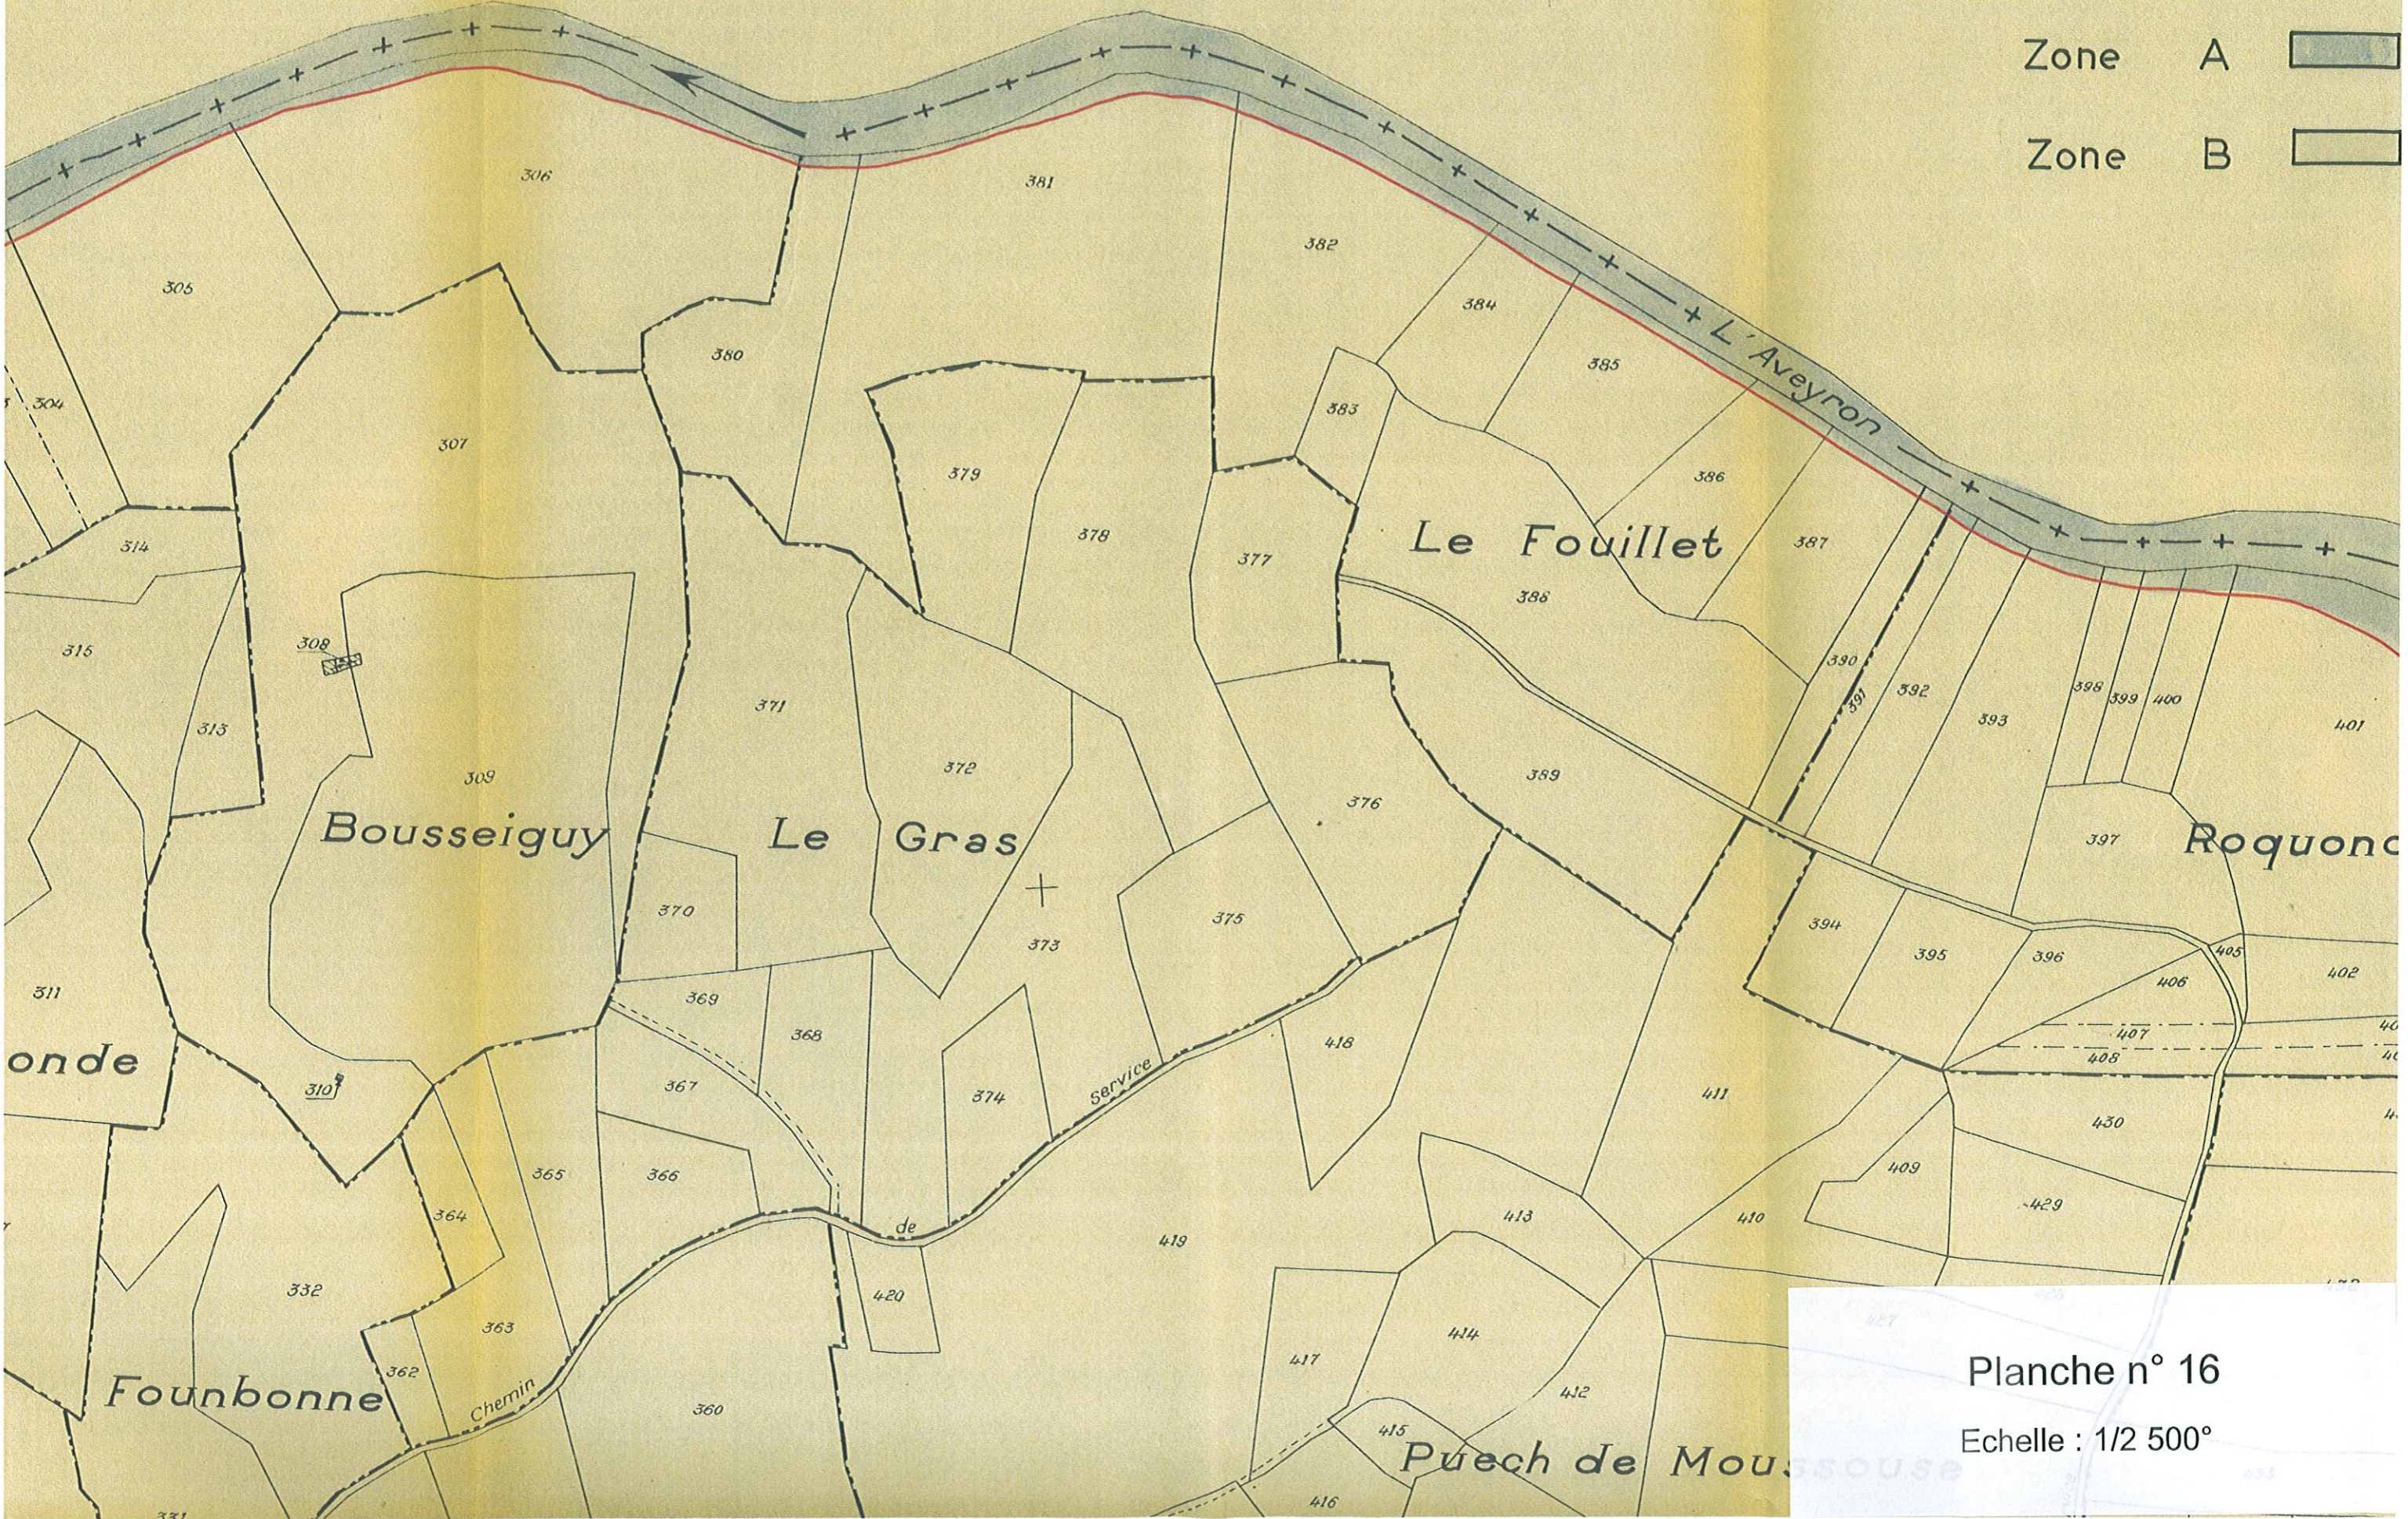

# LEGENDE

- Zone A
- Zone B

Planche n° 16  
 Echelle : 1/2 500°