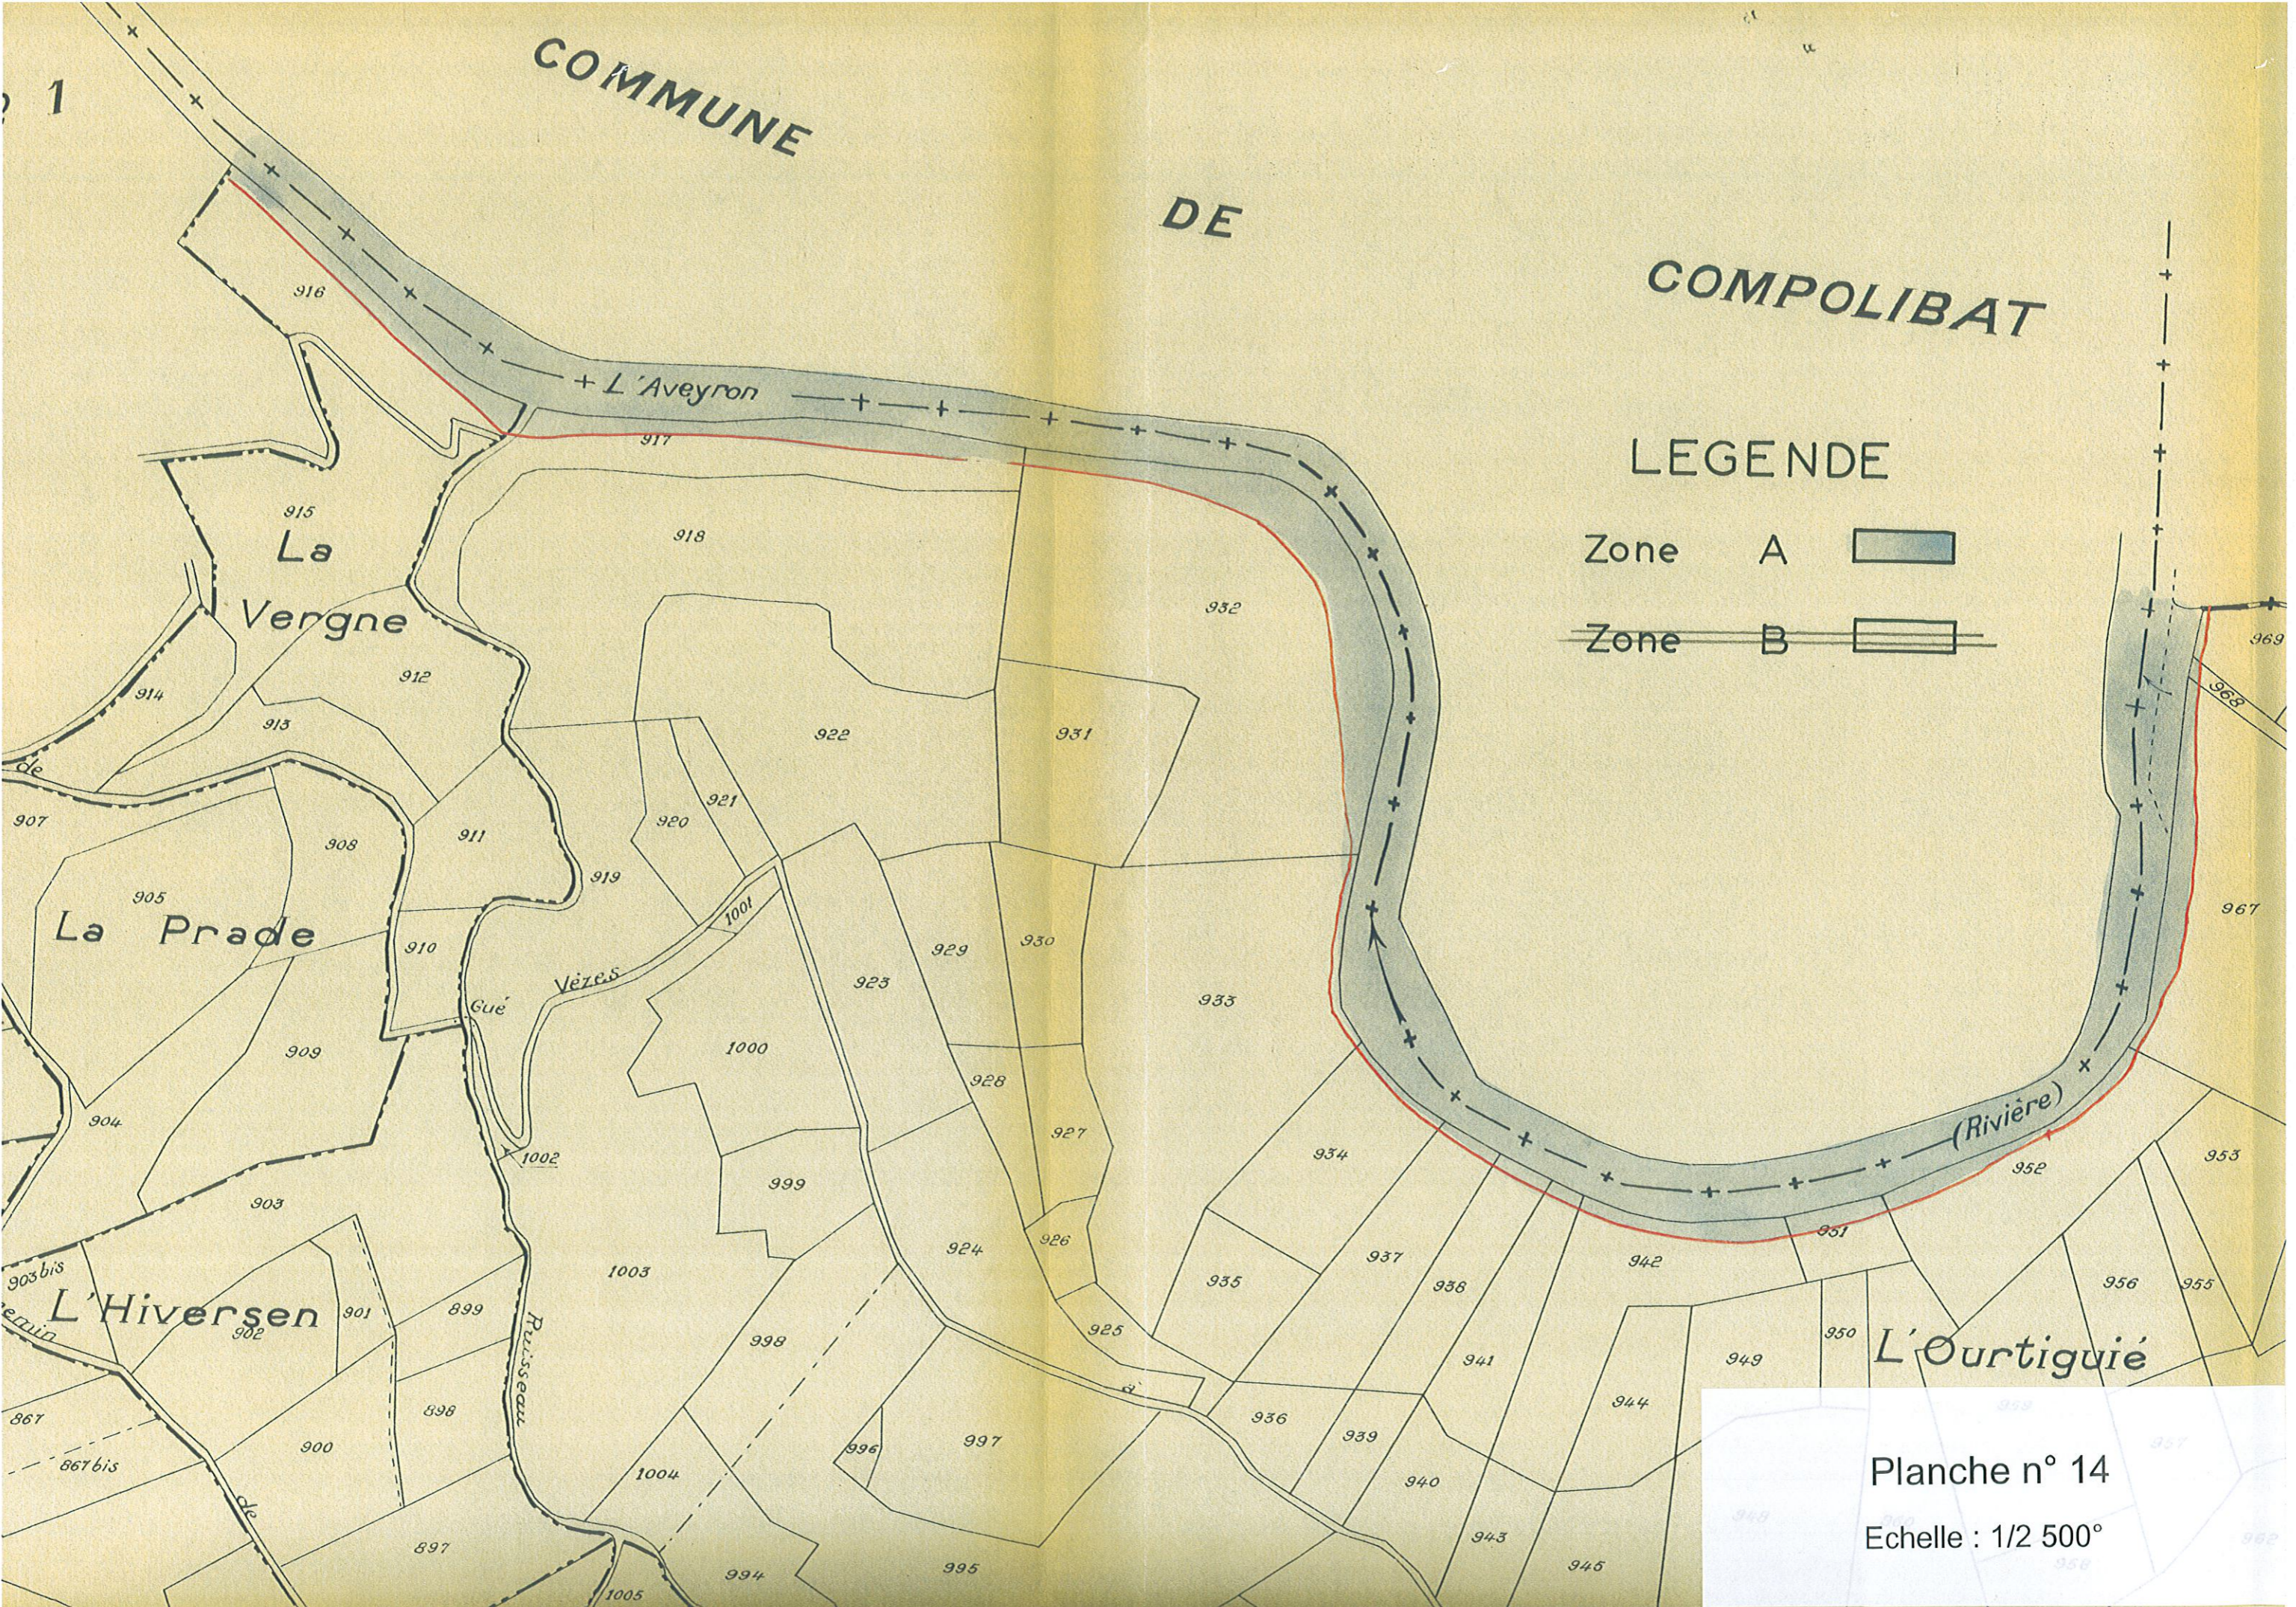

COMMUNE

DE

COMPOLIBAT

LEGENDE

Zone A 

Zone B 

Planche n° 14

Echelle : 1/2 500°