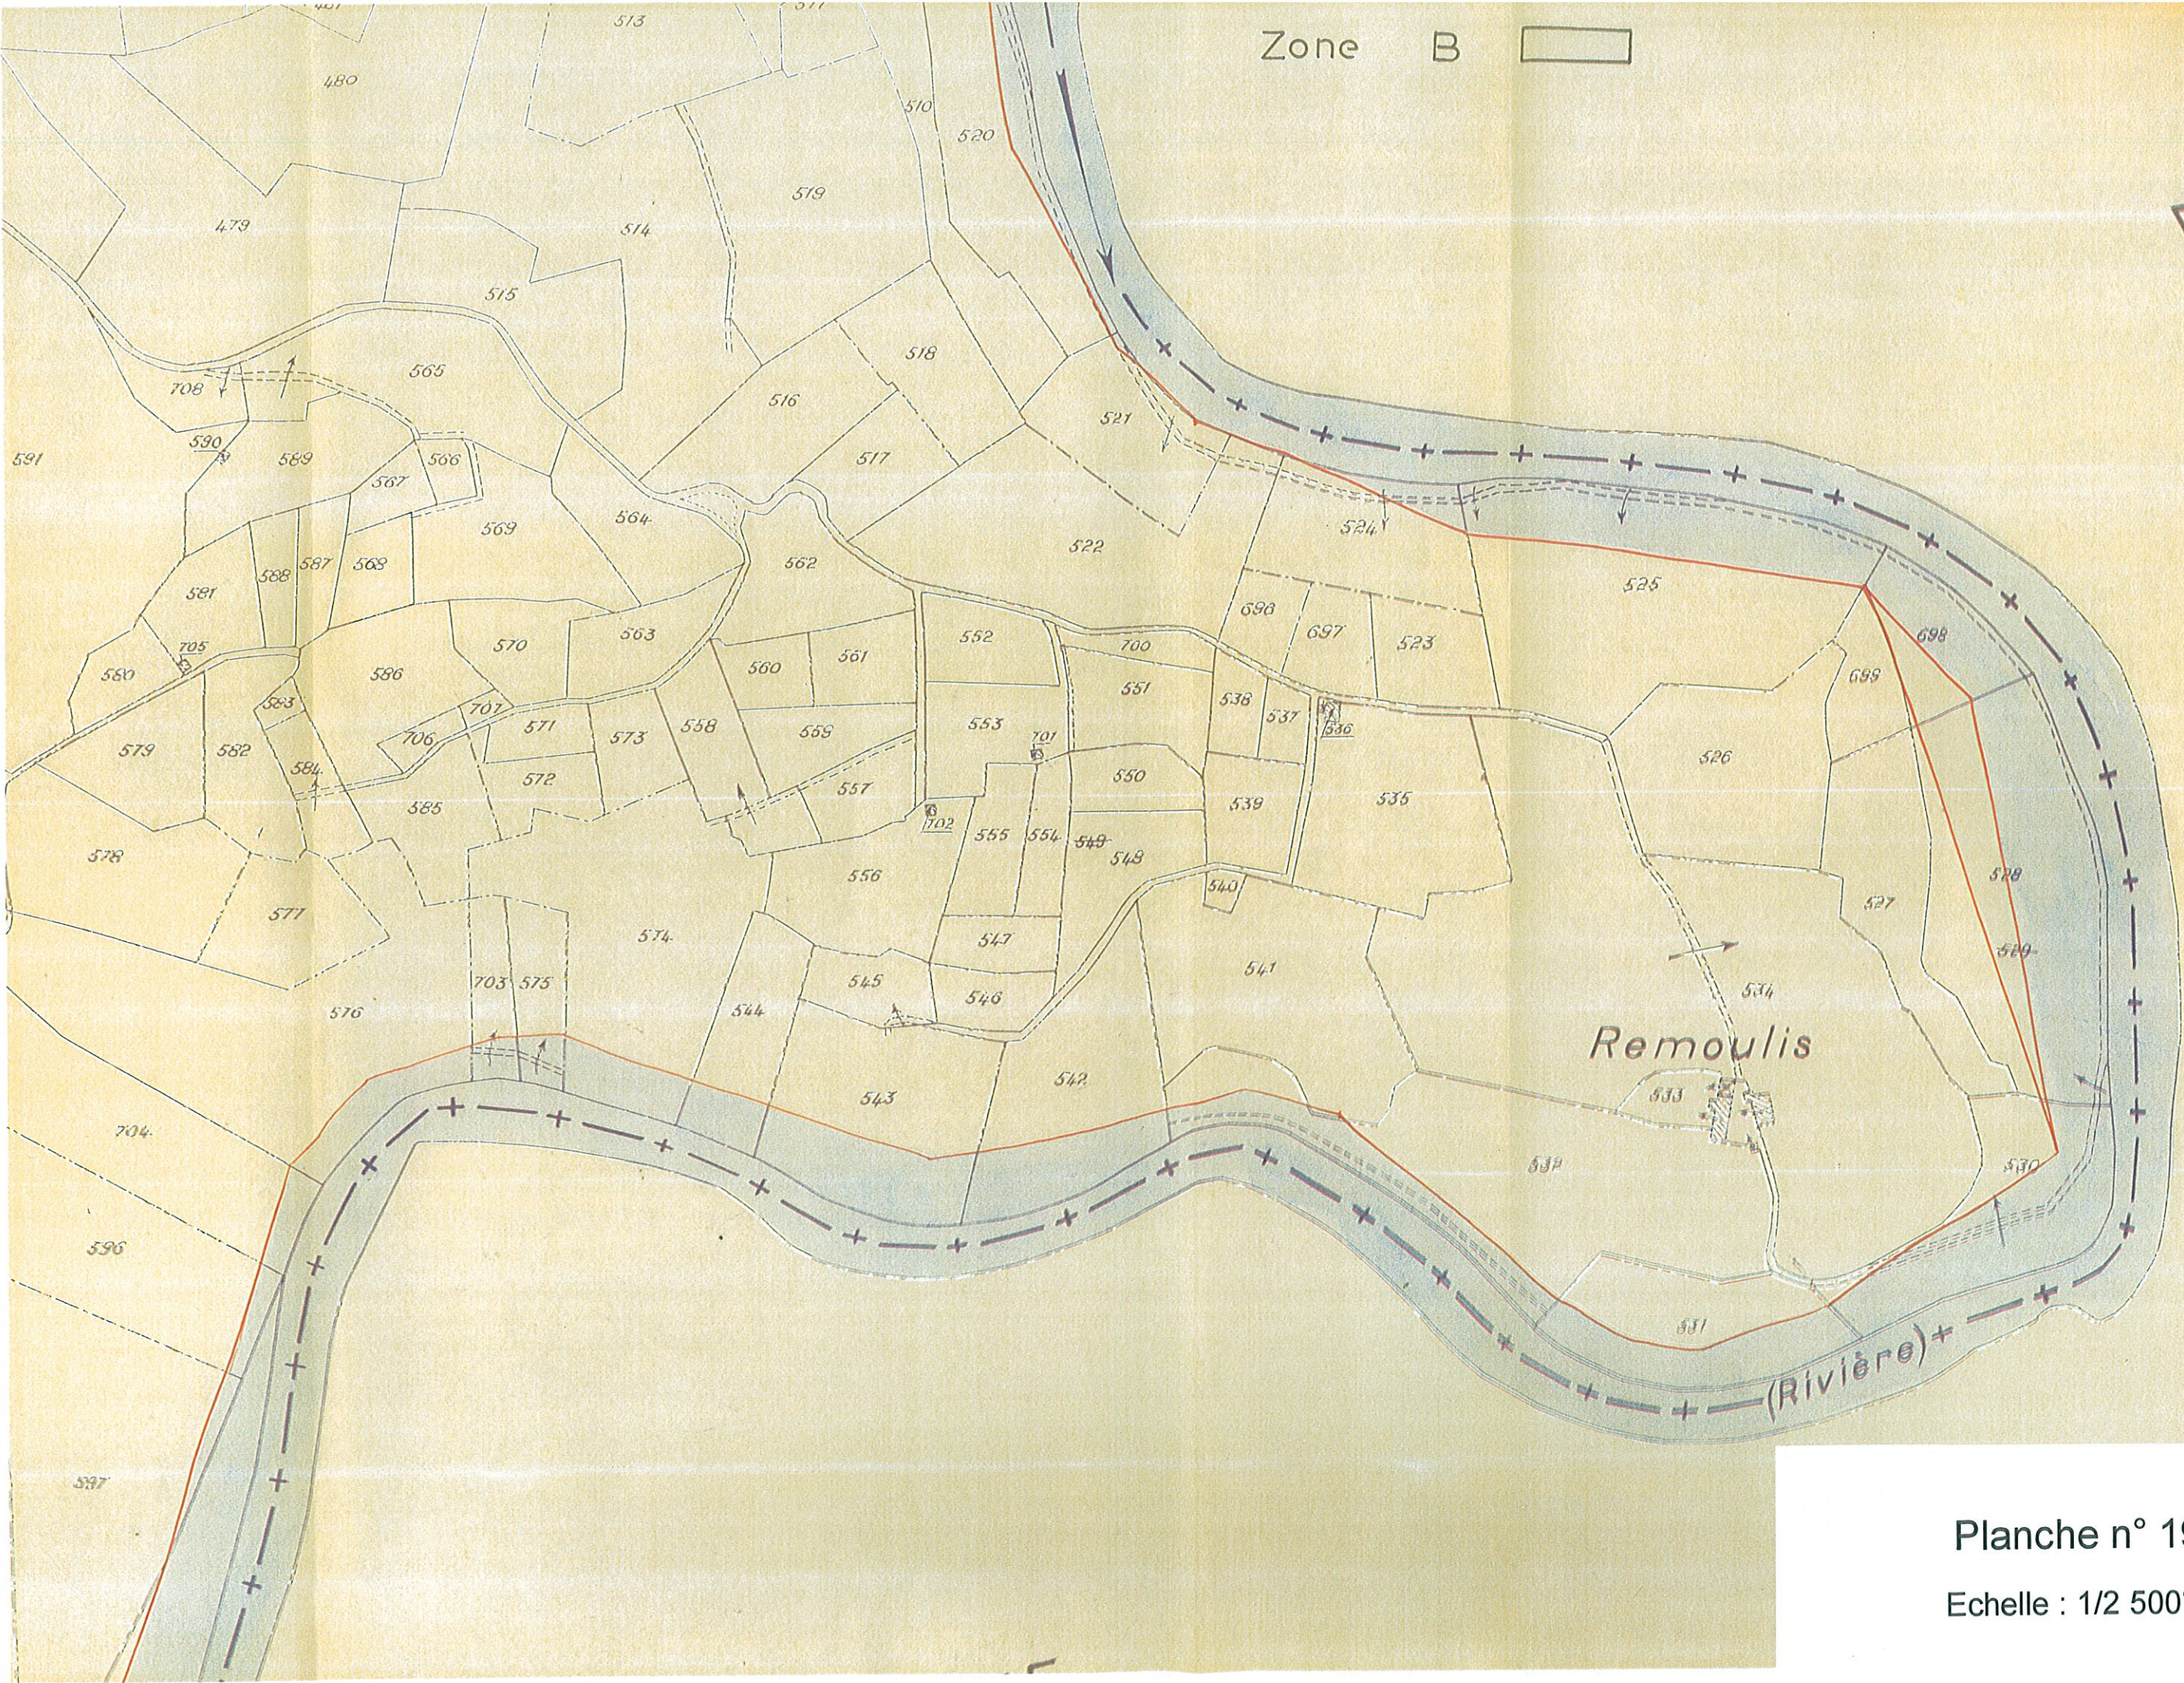

Zone B 

LA BASTIDE

Planche n° 19
Echelle : 1/2 500°