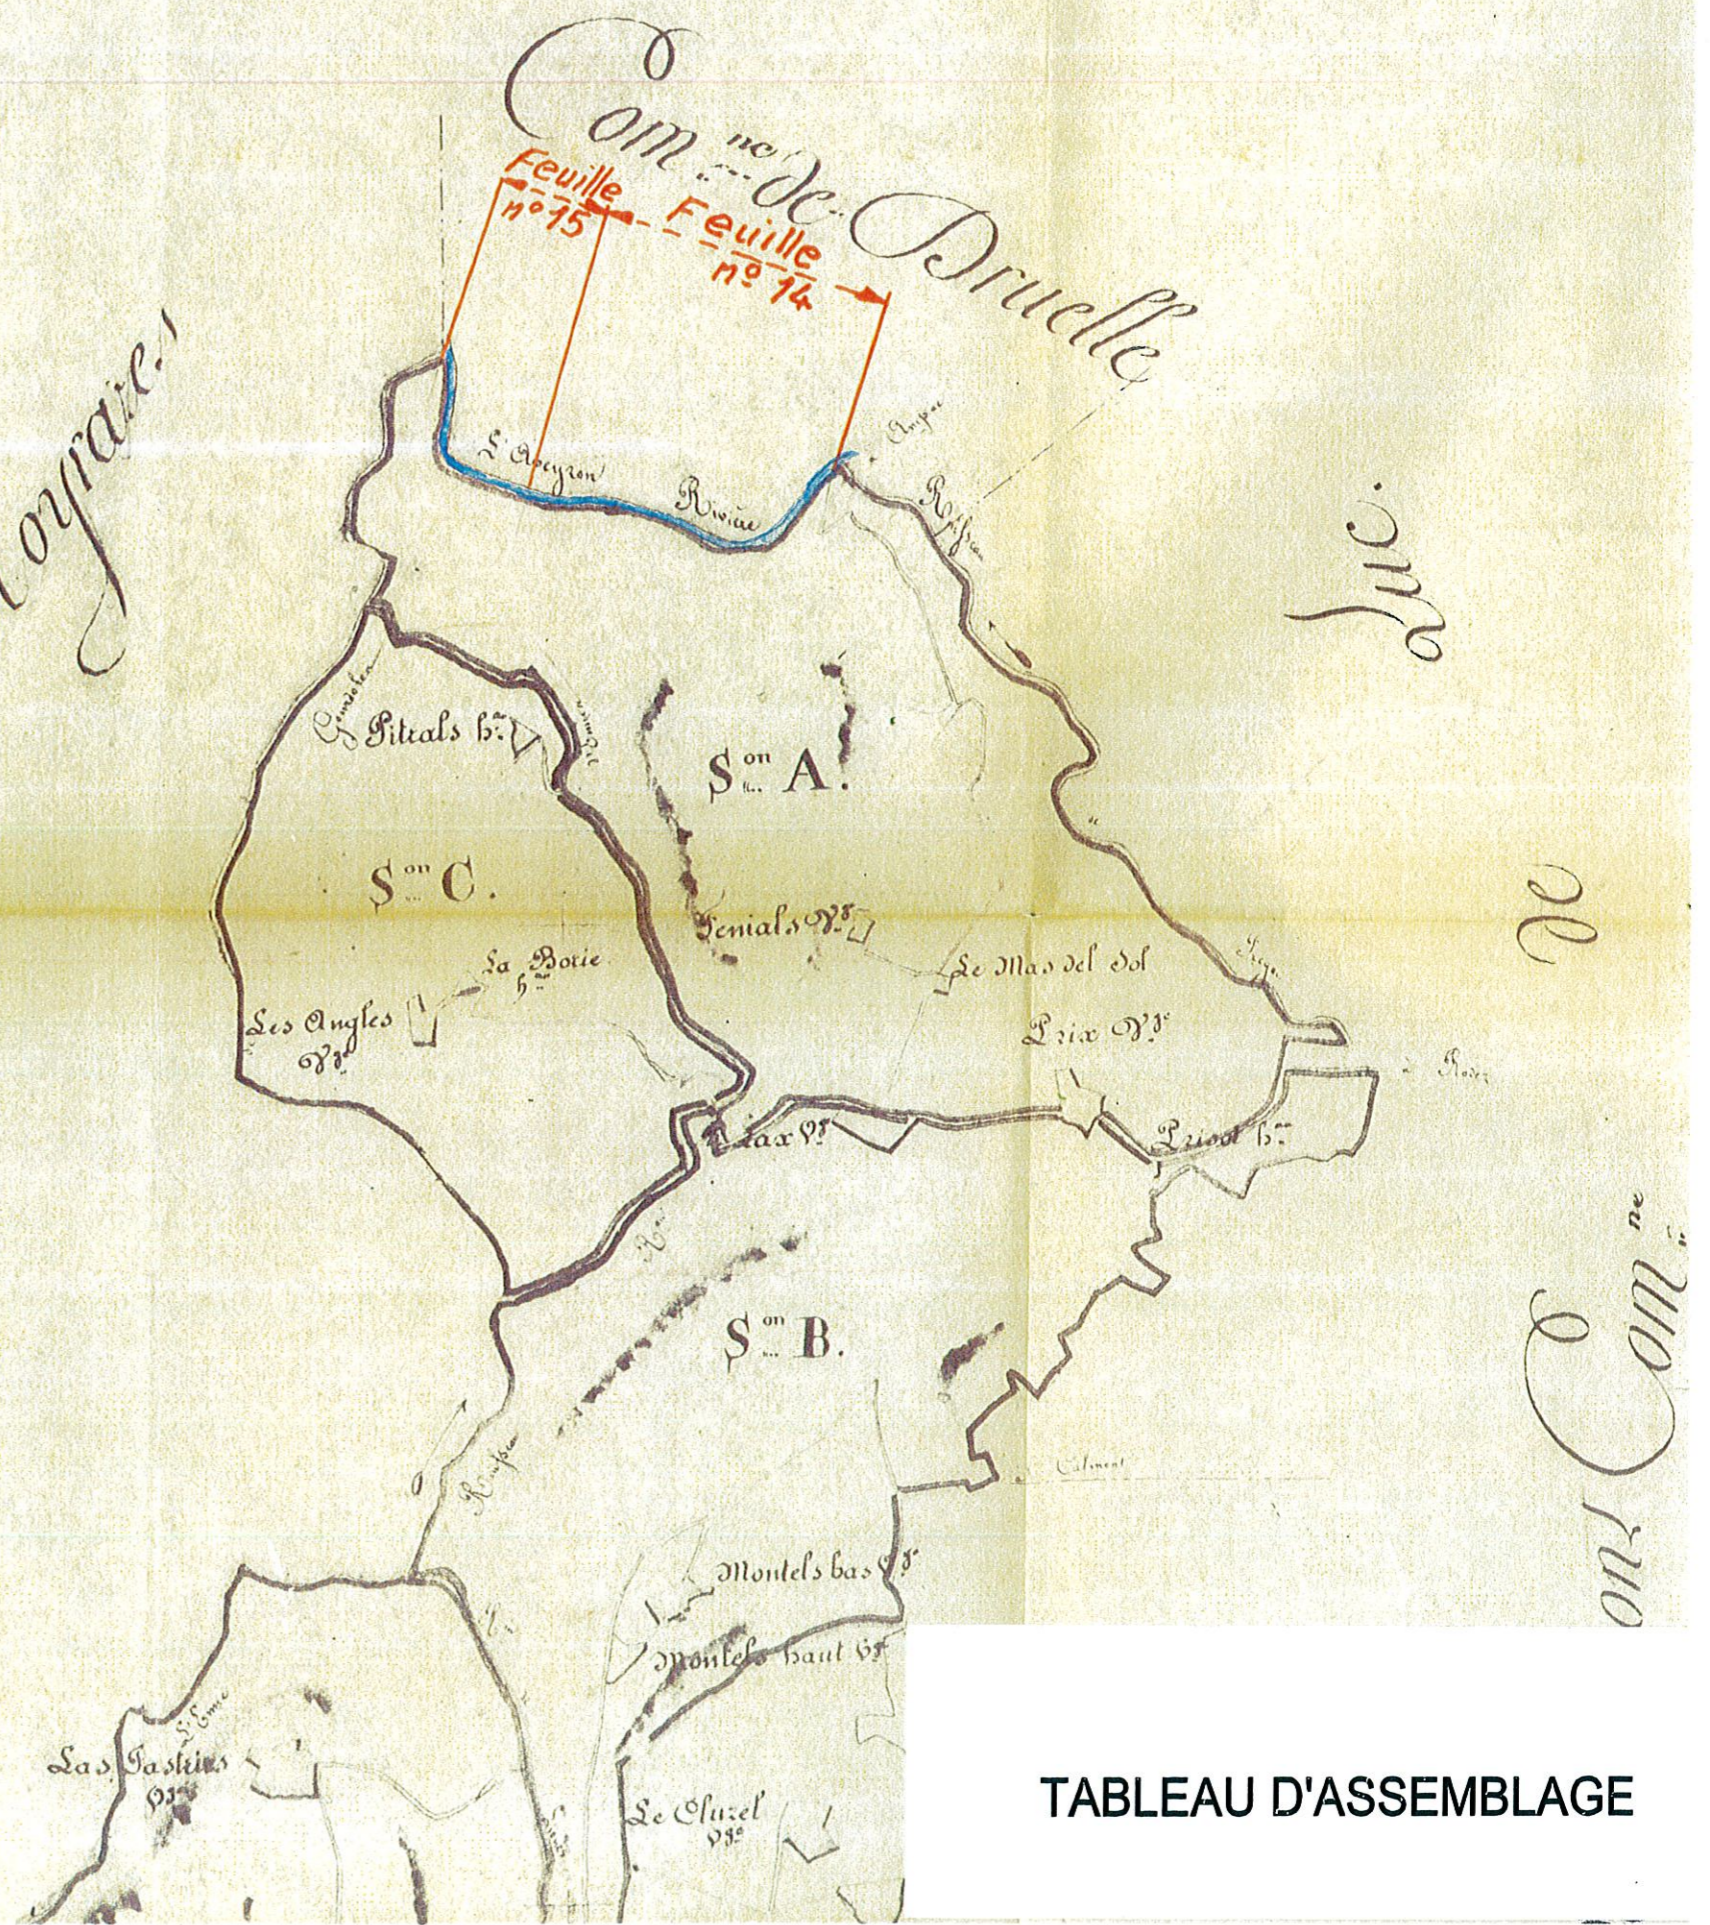

Commune de Pruelle

LEGENDE

- Zone A
- Zone B

Planche n° 14
Echelle : 1/2 500°

Pruelle
Castan

Moyenne

Com no de Druelle
Feuille no 75
Feuille no 74

TABLEAU D'ASSEMBLAGE

LEGENDE

- Zone A 
- Zone B 

Planche n° 15

Echelle : 1/2 500°