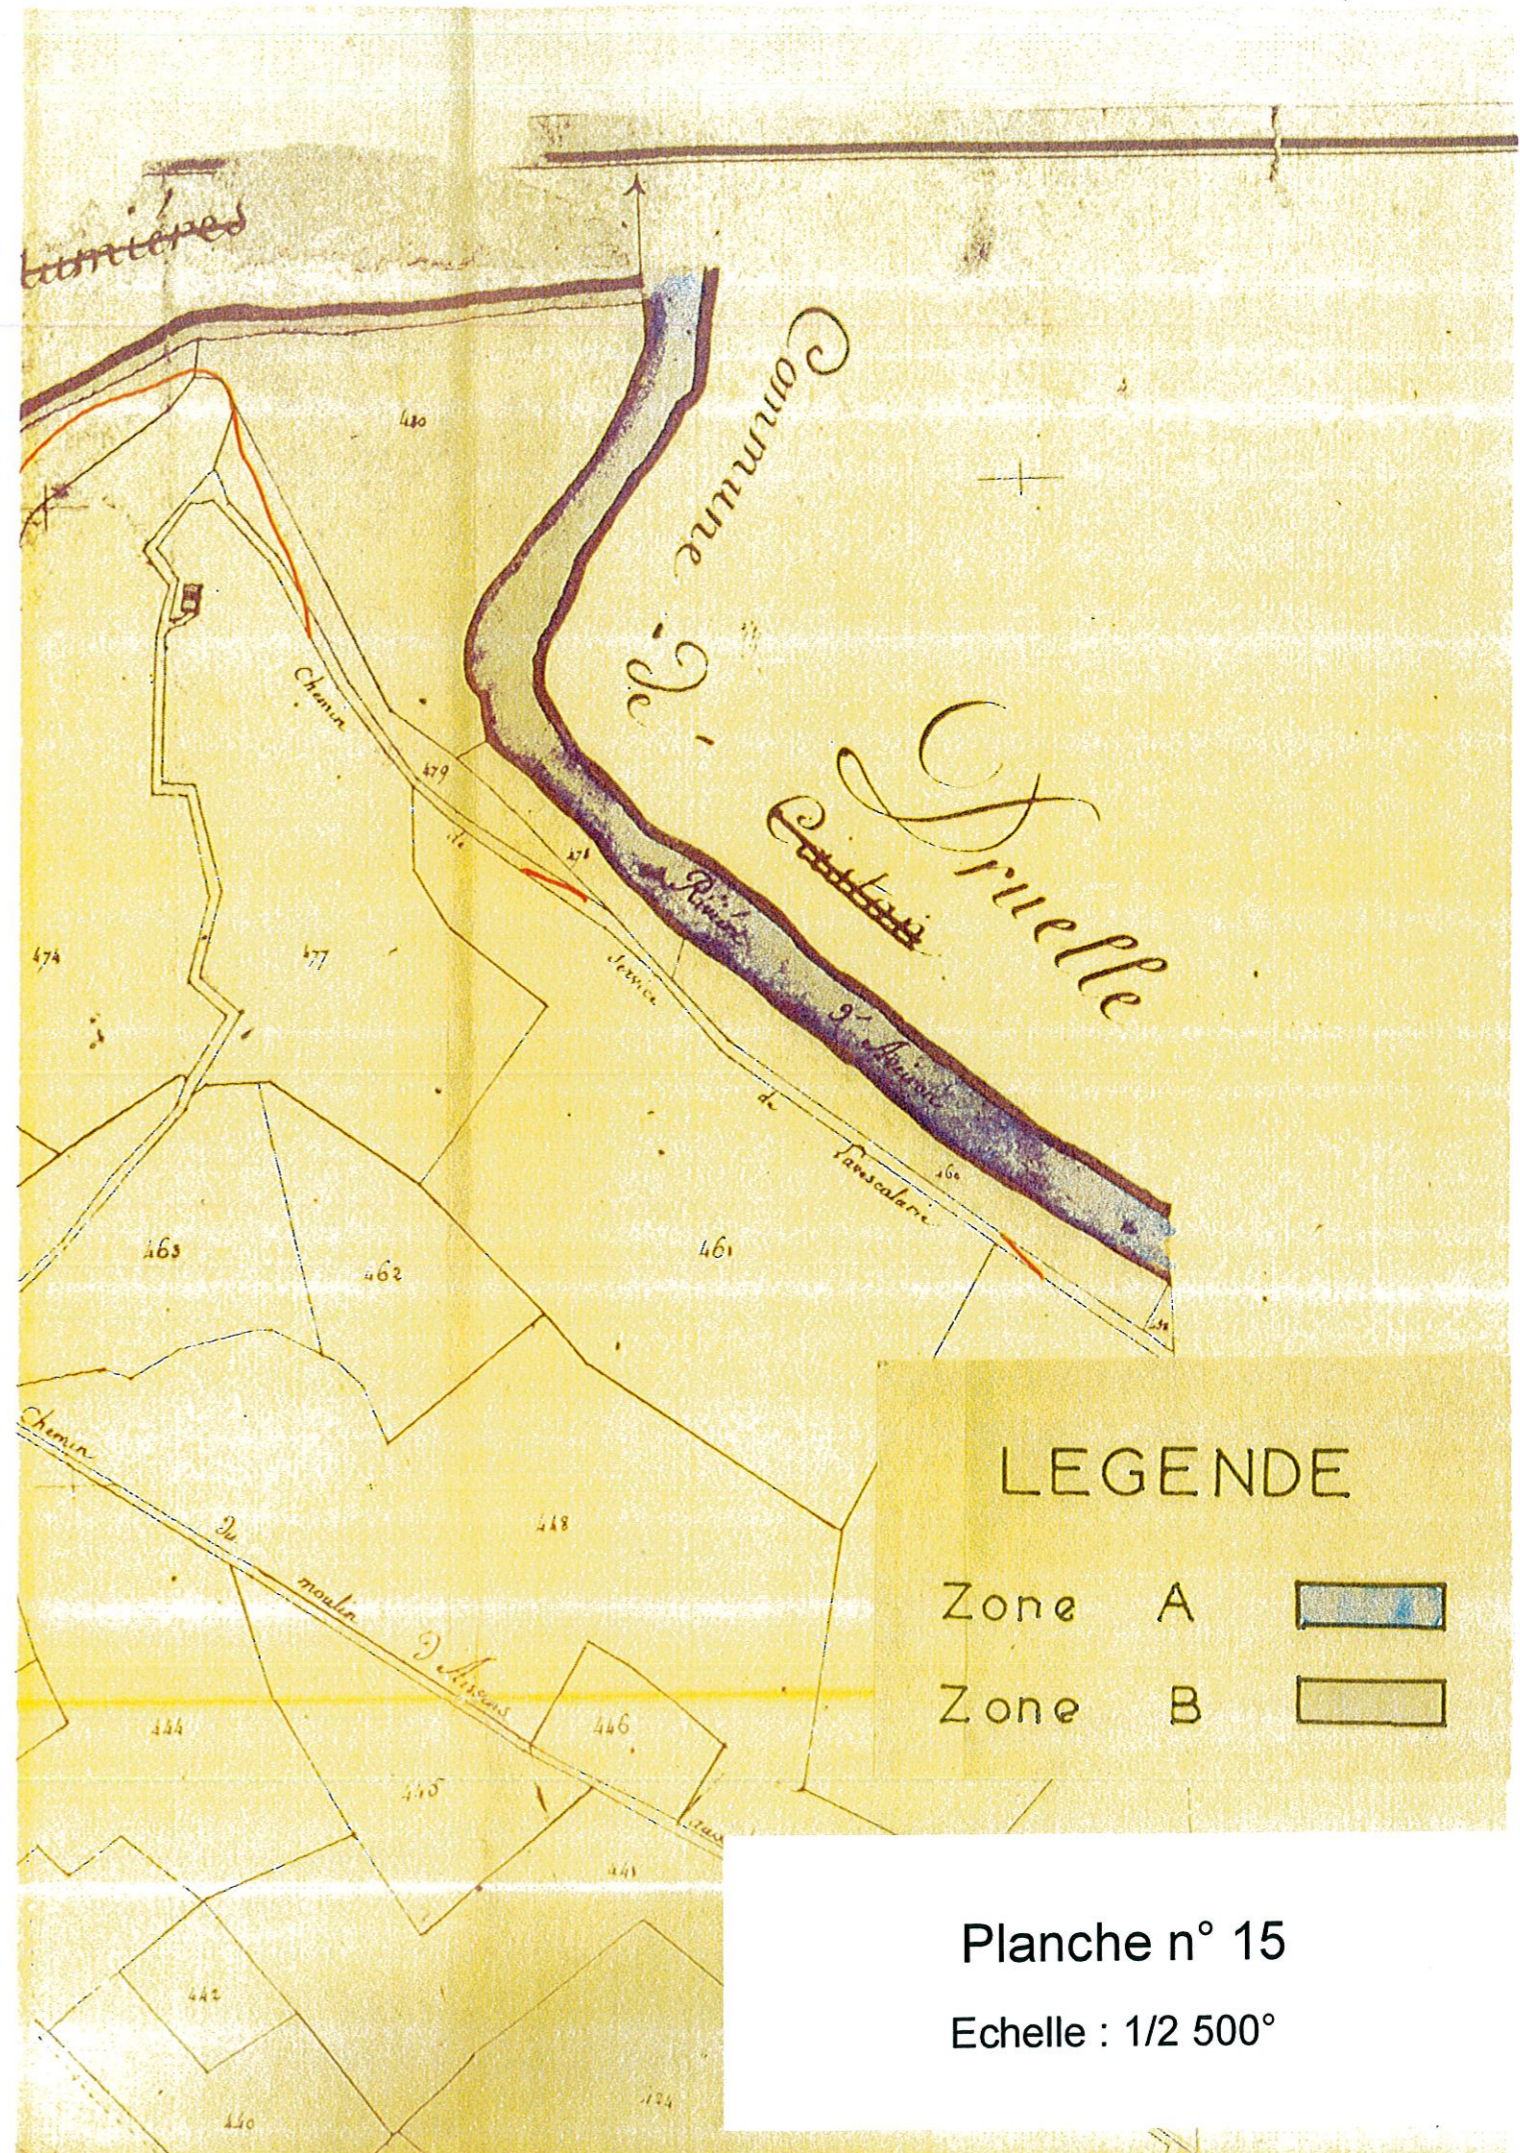

Commune de Pruelle

LEGENDE

- Zone A
- Zone B

Planche n° 14
Echelle : 1/2 500°

Pruelle
Castan

Moyenne

Com no de Druelle
Feuille no 75
Feuille no 74

TABLEAU D'ASSEMBLAGE

LEGENDE

- Zone A 
- Zone B 

Planche n° 15

Echelle : 1/2 500°