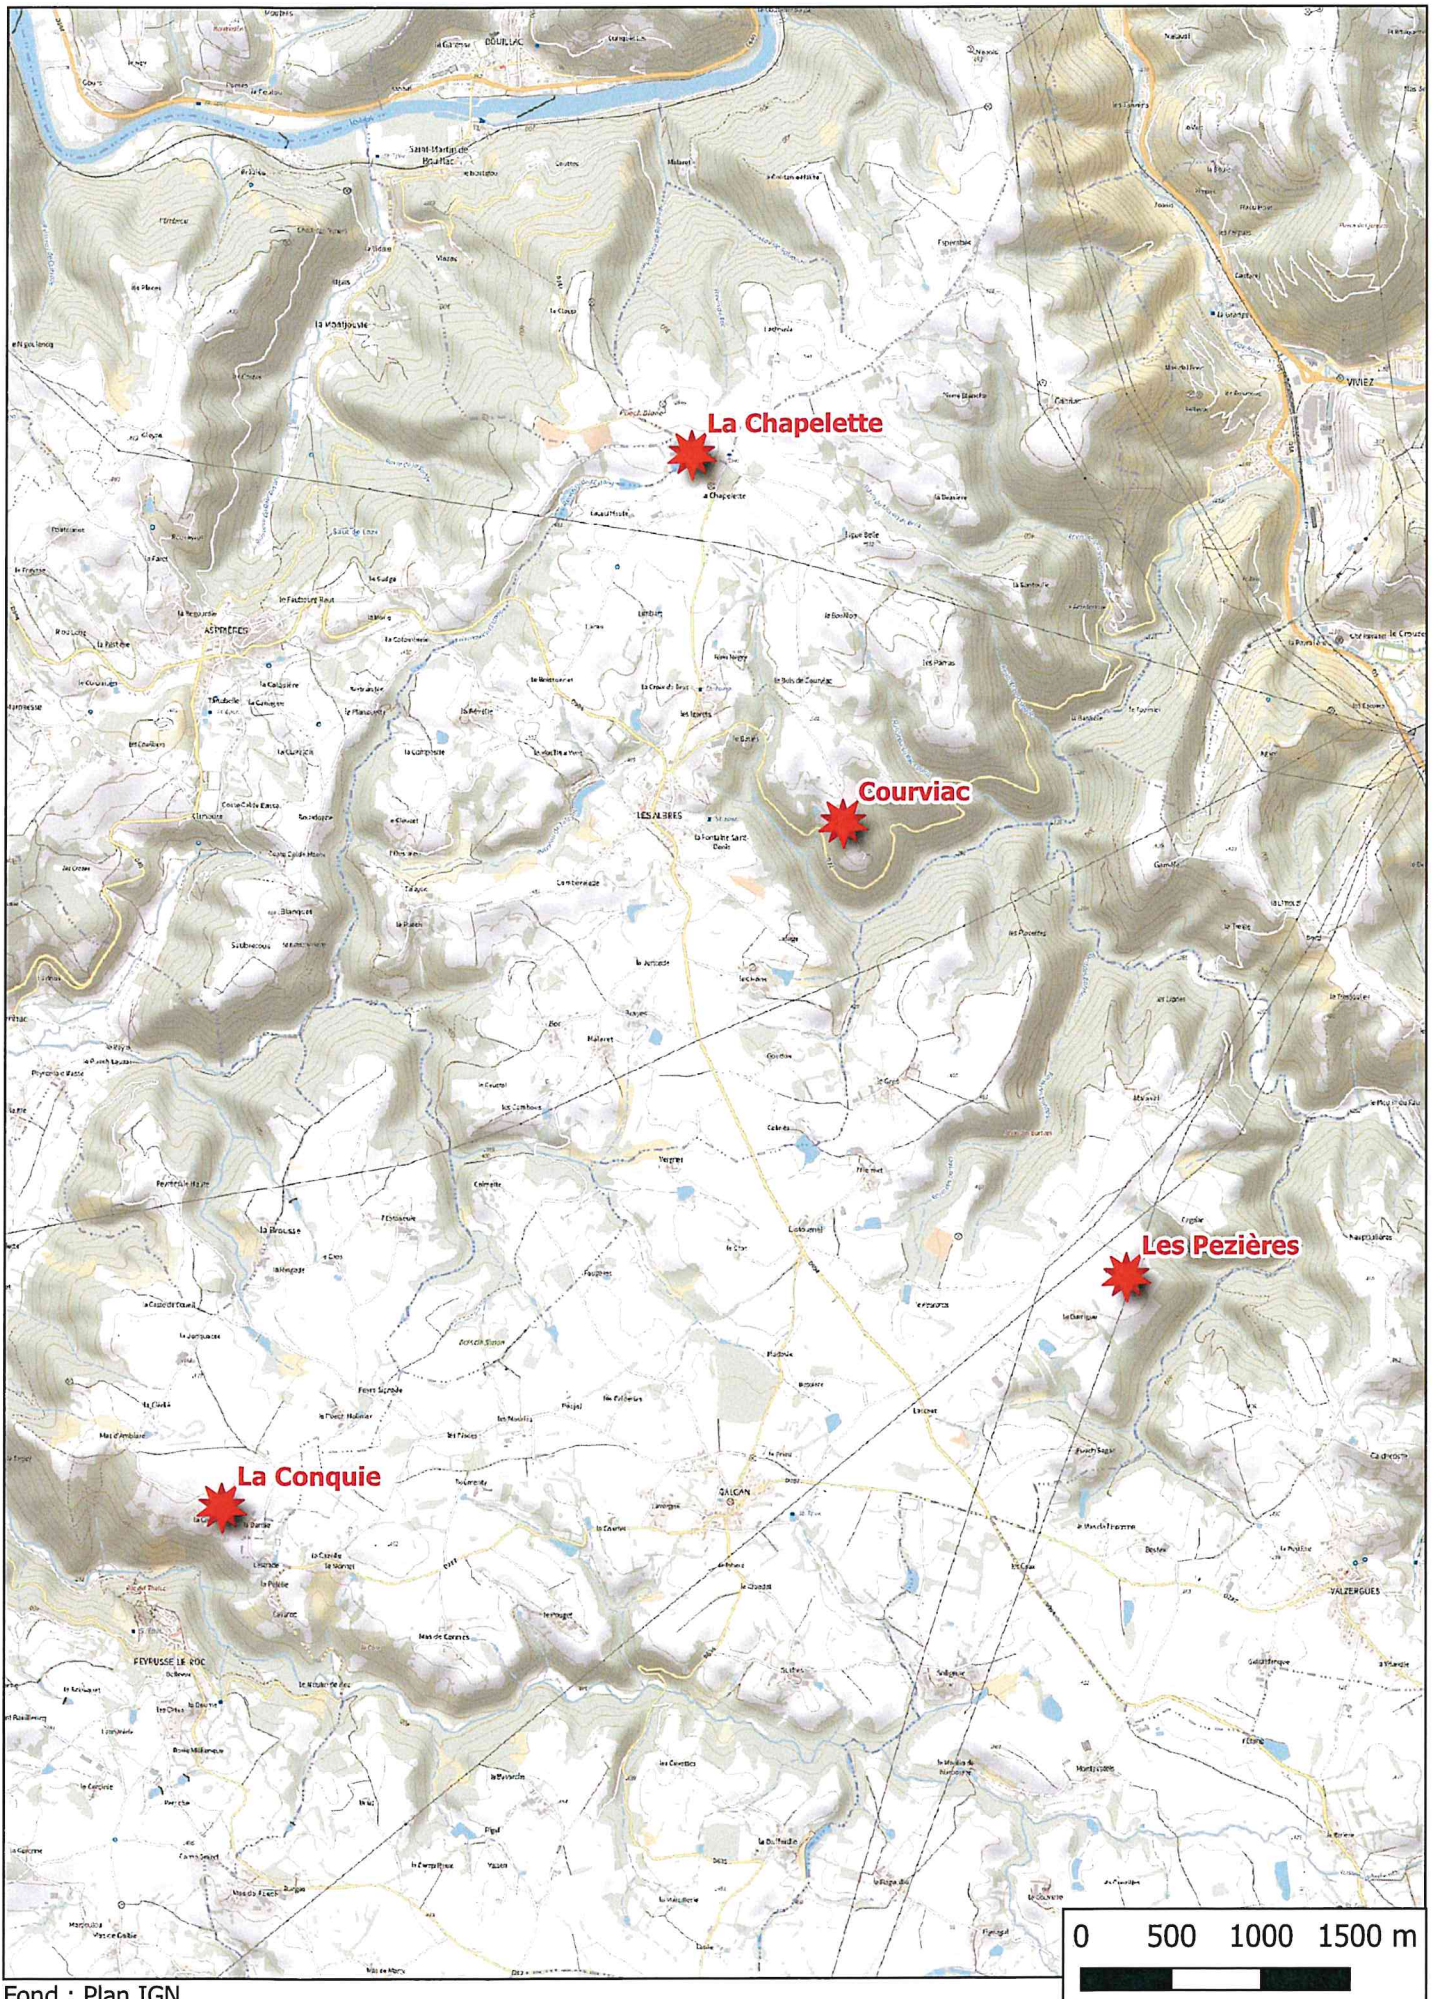

Localisation des quatre sites d'élevage du GAEC du LYS

GAEC du LYS - Carte de localisation

LEGENDE

- Bâtiments et infrastructures d'exploitation
- Rayon de 1 km autour des bâtiments

Fond : Scan 25 IGN