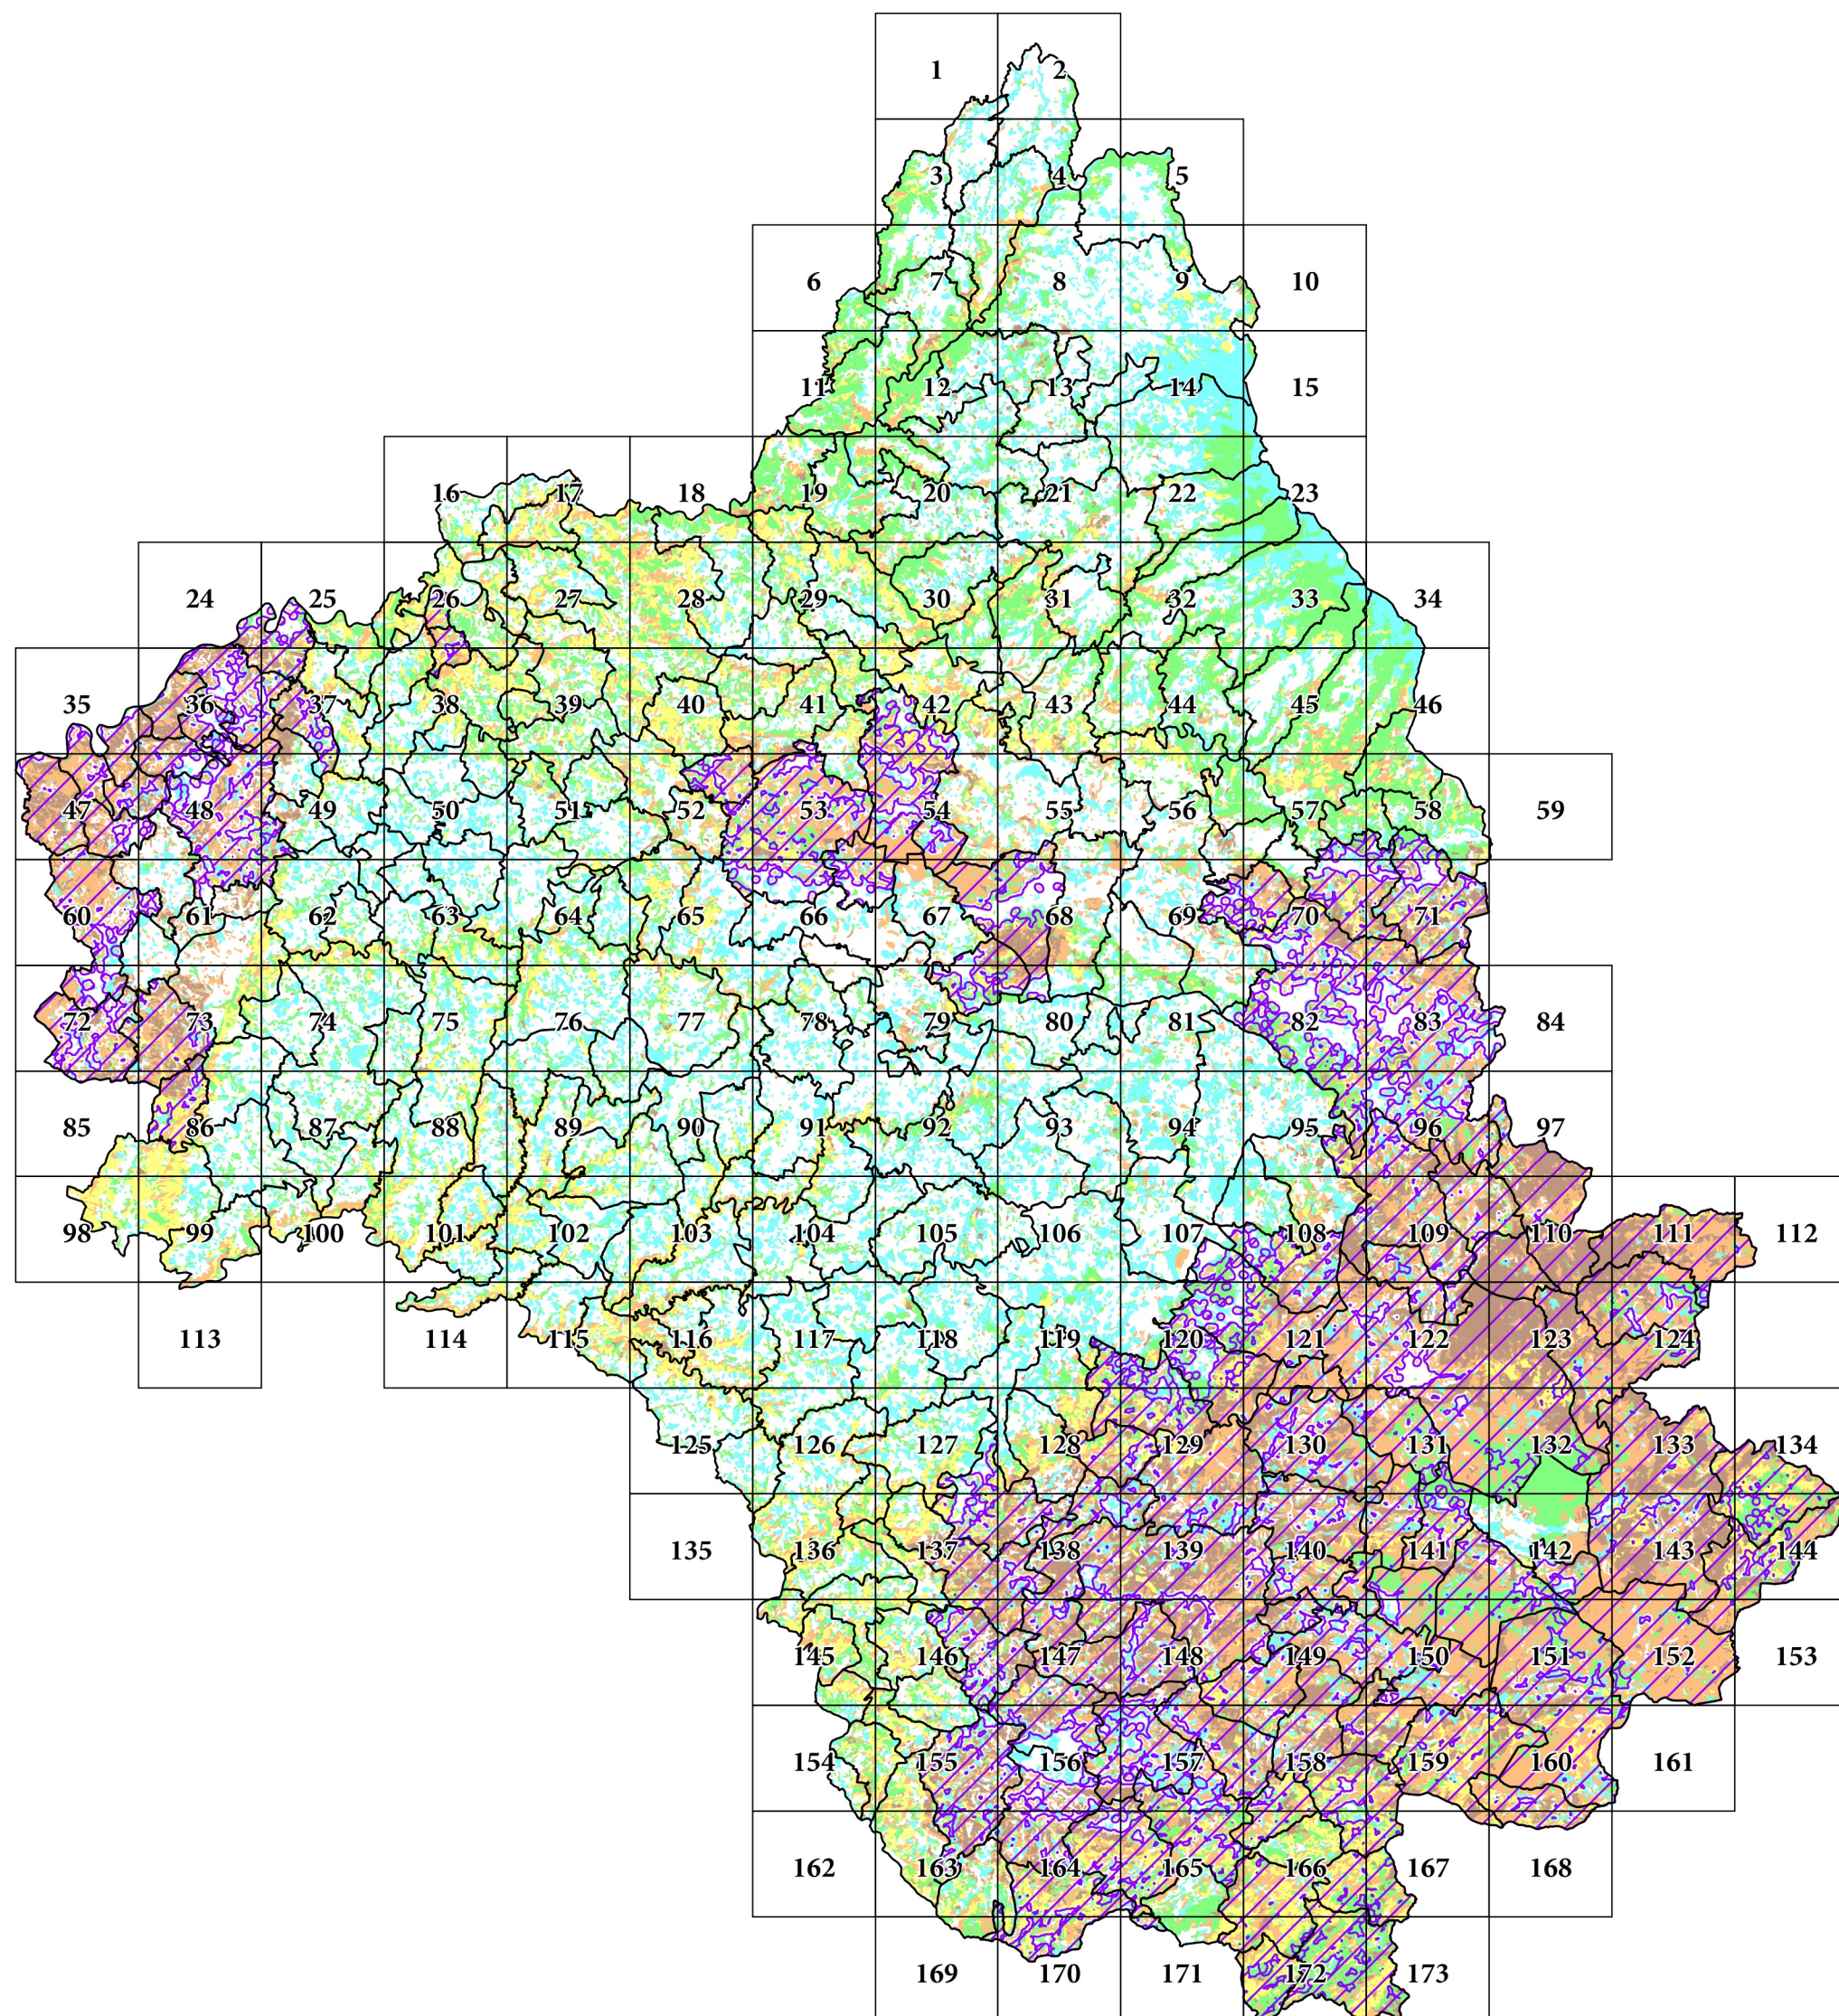

Liberté • Égalité • Fraternité

RÉPUBLIQUE FRANÇAISE

Préfet de l'Aveyron

Direction Départementale des Territoires

ATLAS DÉPARTEMENTAL DU RISQUE INCENDIE DE FORÊT DANS L'AVEYRON

- *Tableau d'assemblage* -

Zone d'application du débroussaillage réglementaire

Niveau d'aléa

- Aléa nul
- Aléa très faible
- Aléa faible
- Aléa moyen
- Aléa fort
- Aléa très fort

Limites

Limites communales

0 10 20 km