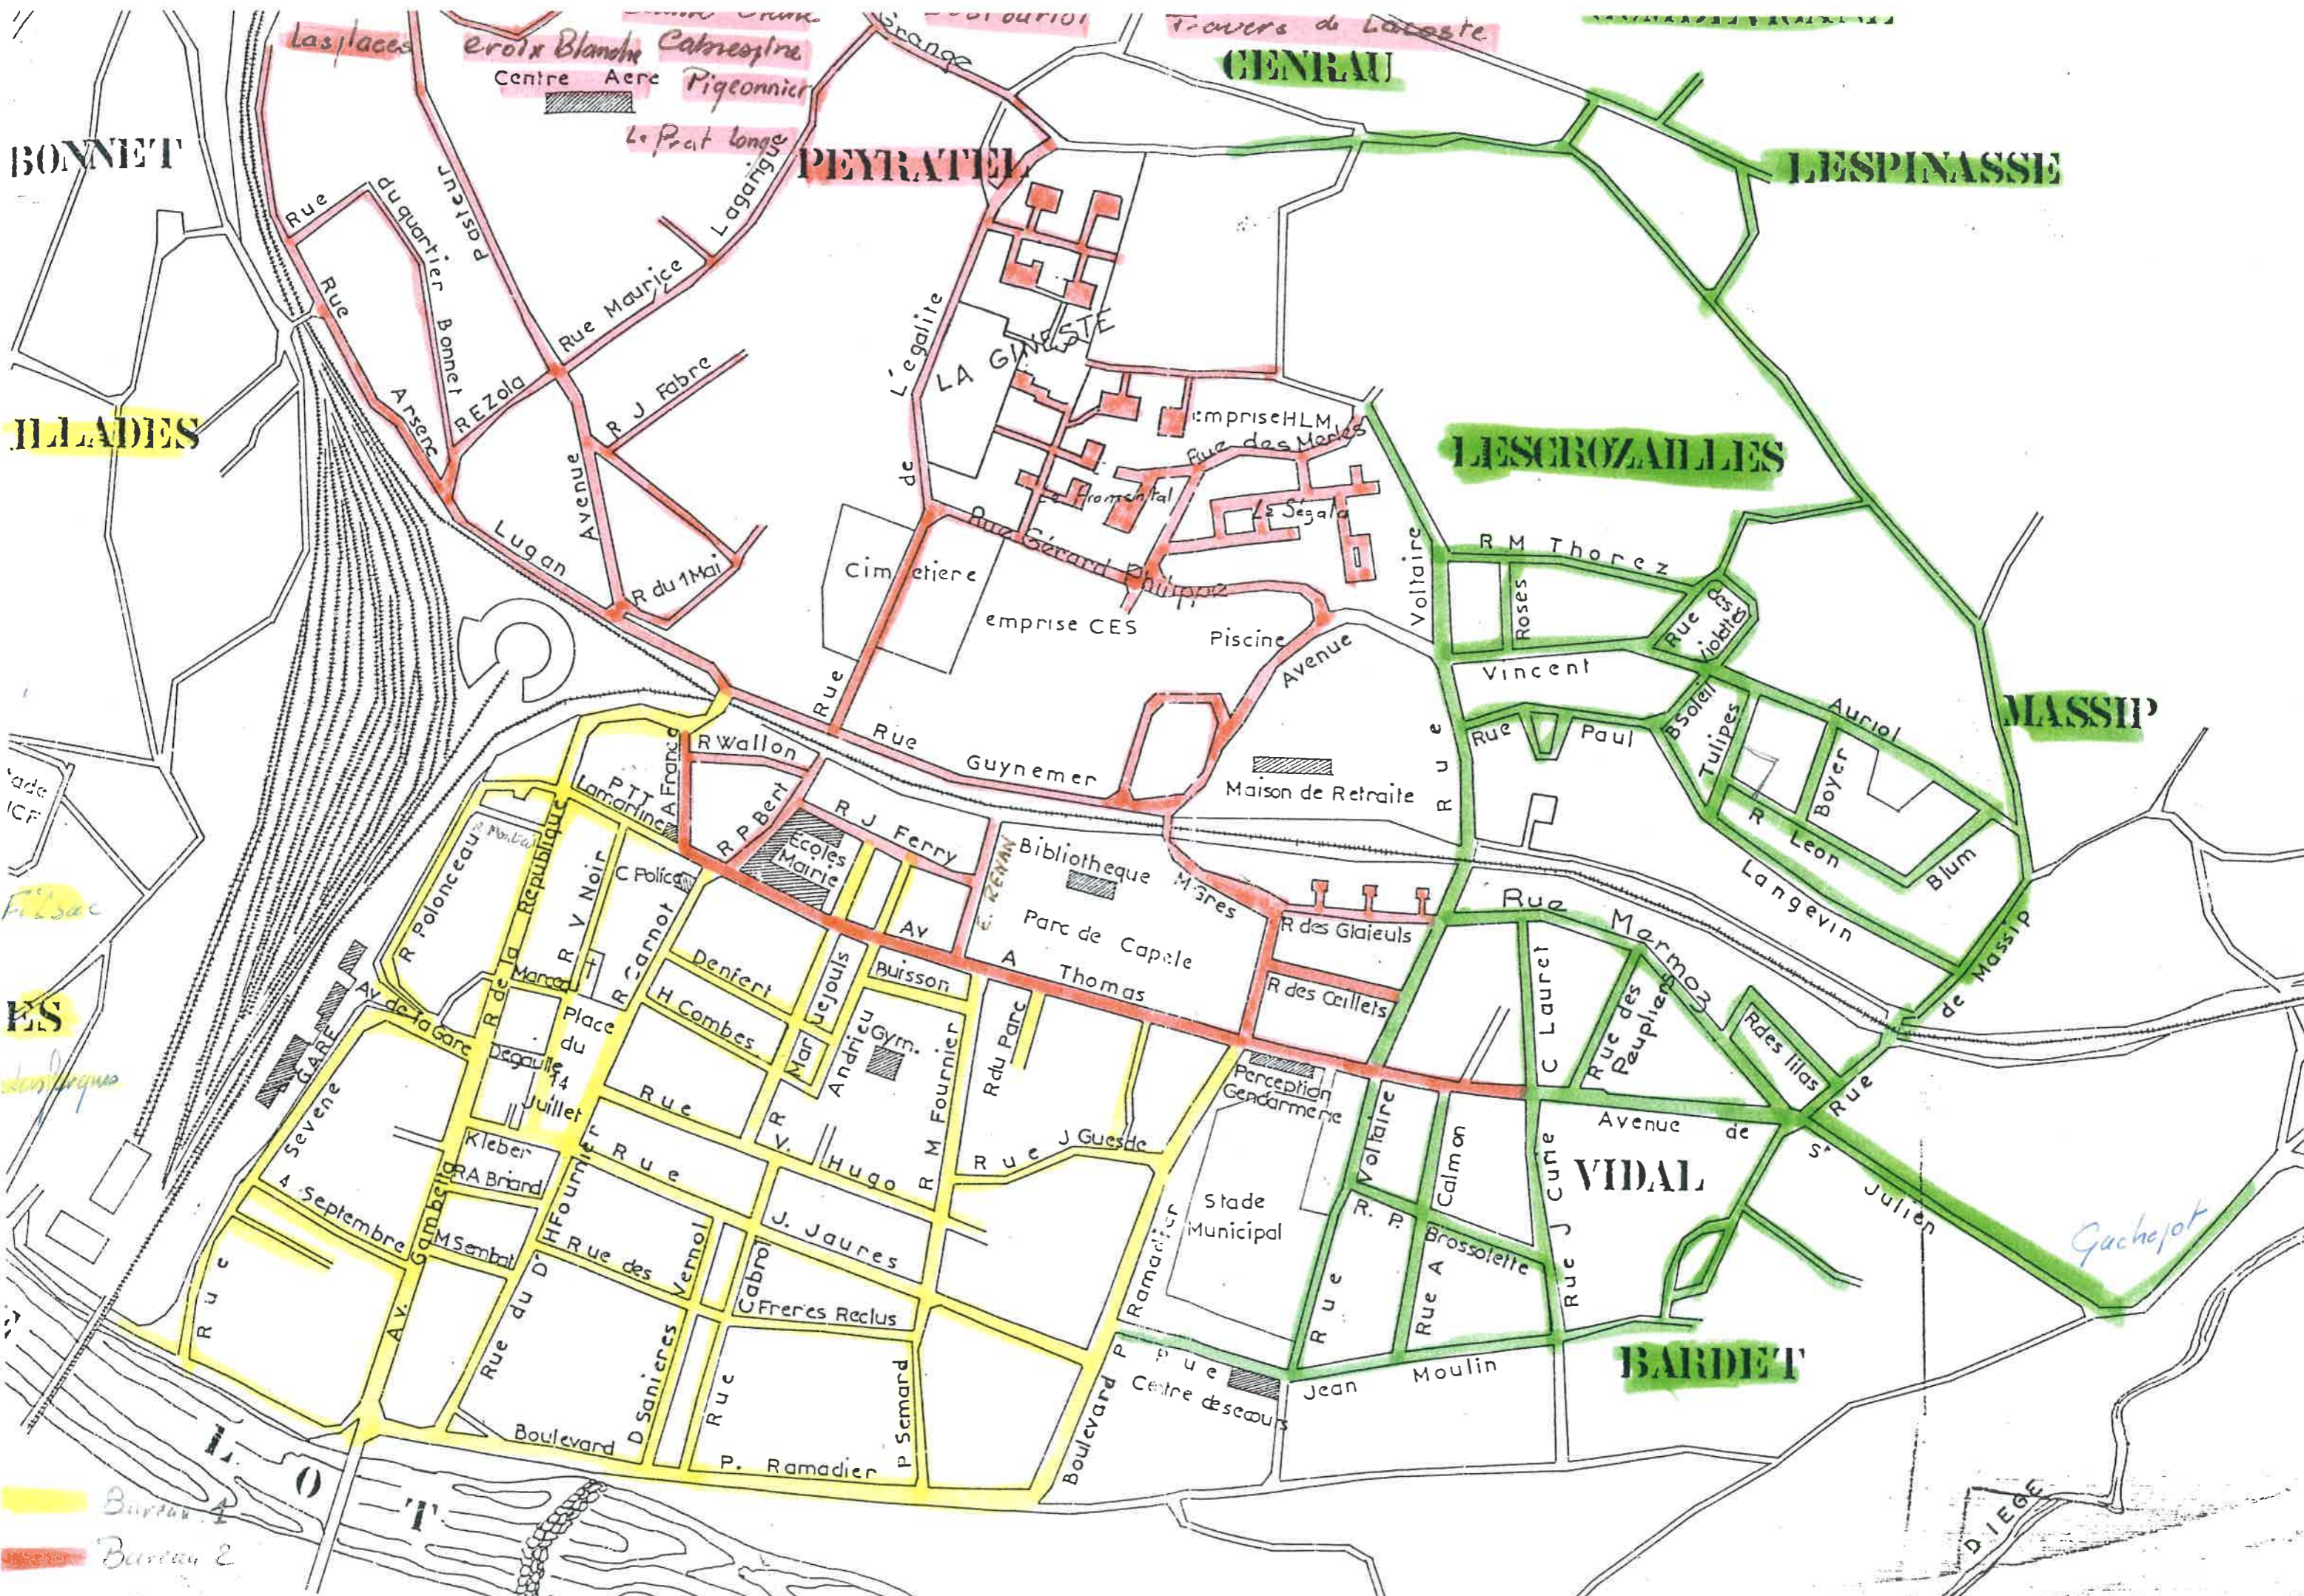

BONNET

ILLADES

ES

- Bureau 1
- Bureau 2
- Bureau 5

Las places
 Croix Blanche
 Centre Aere
 Pigeonnier
 Le Prat longue

PEYRATTEL

GENRAU

LESPINASSE

LESCROZAILLES

MASSIP

VIDAL

BARDIET

LA DIEGE

Echelle : 1/20000

source : DGI-cadastre

Ce document ne constitue pas