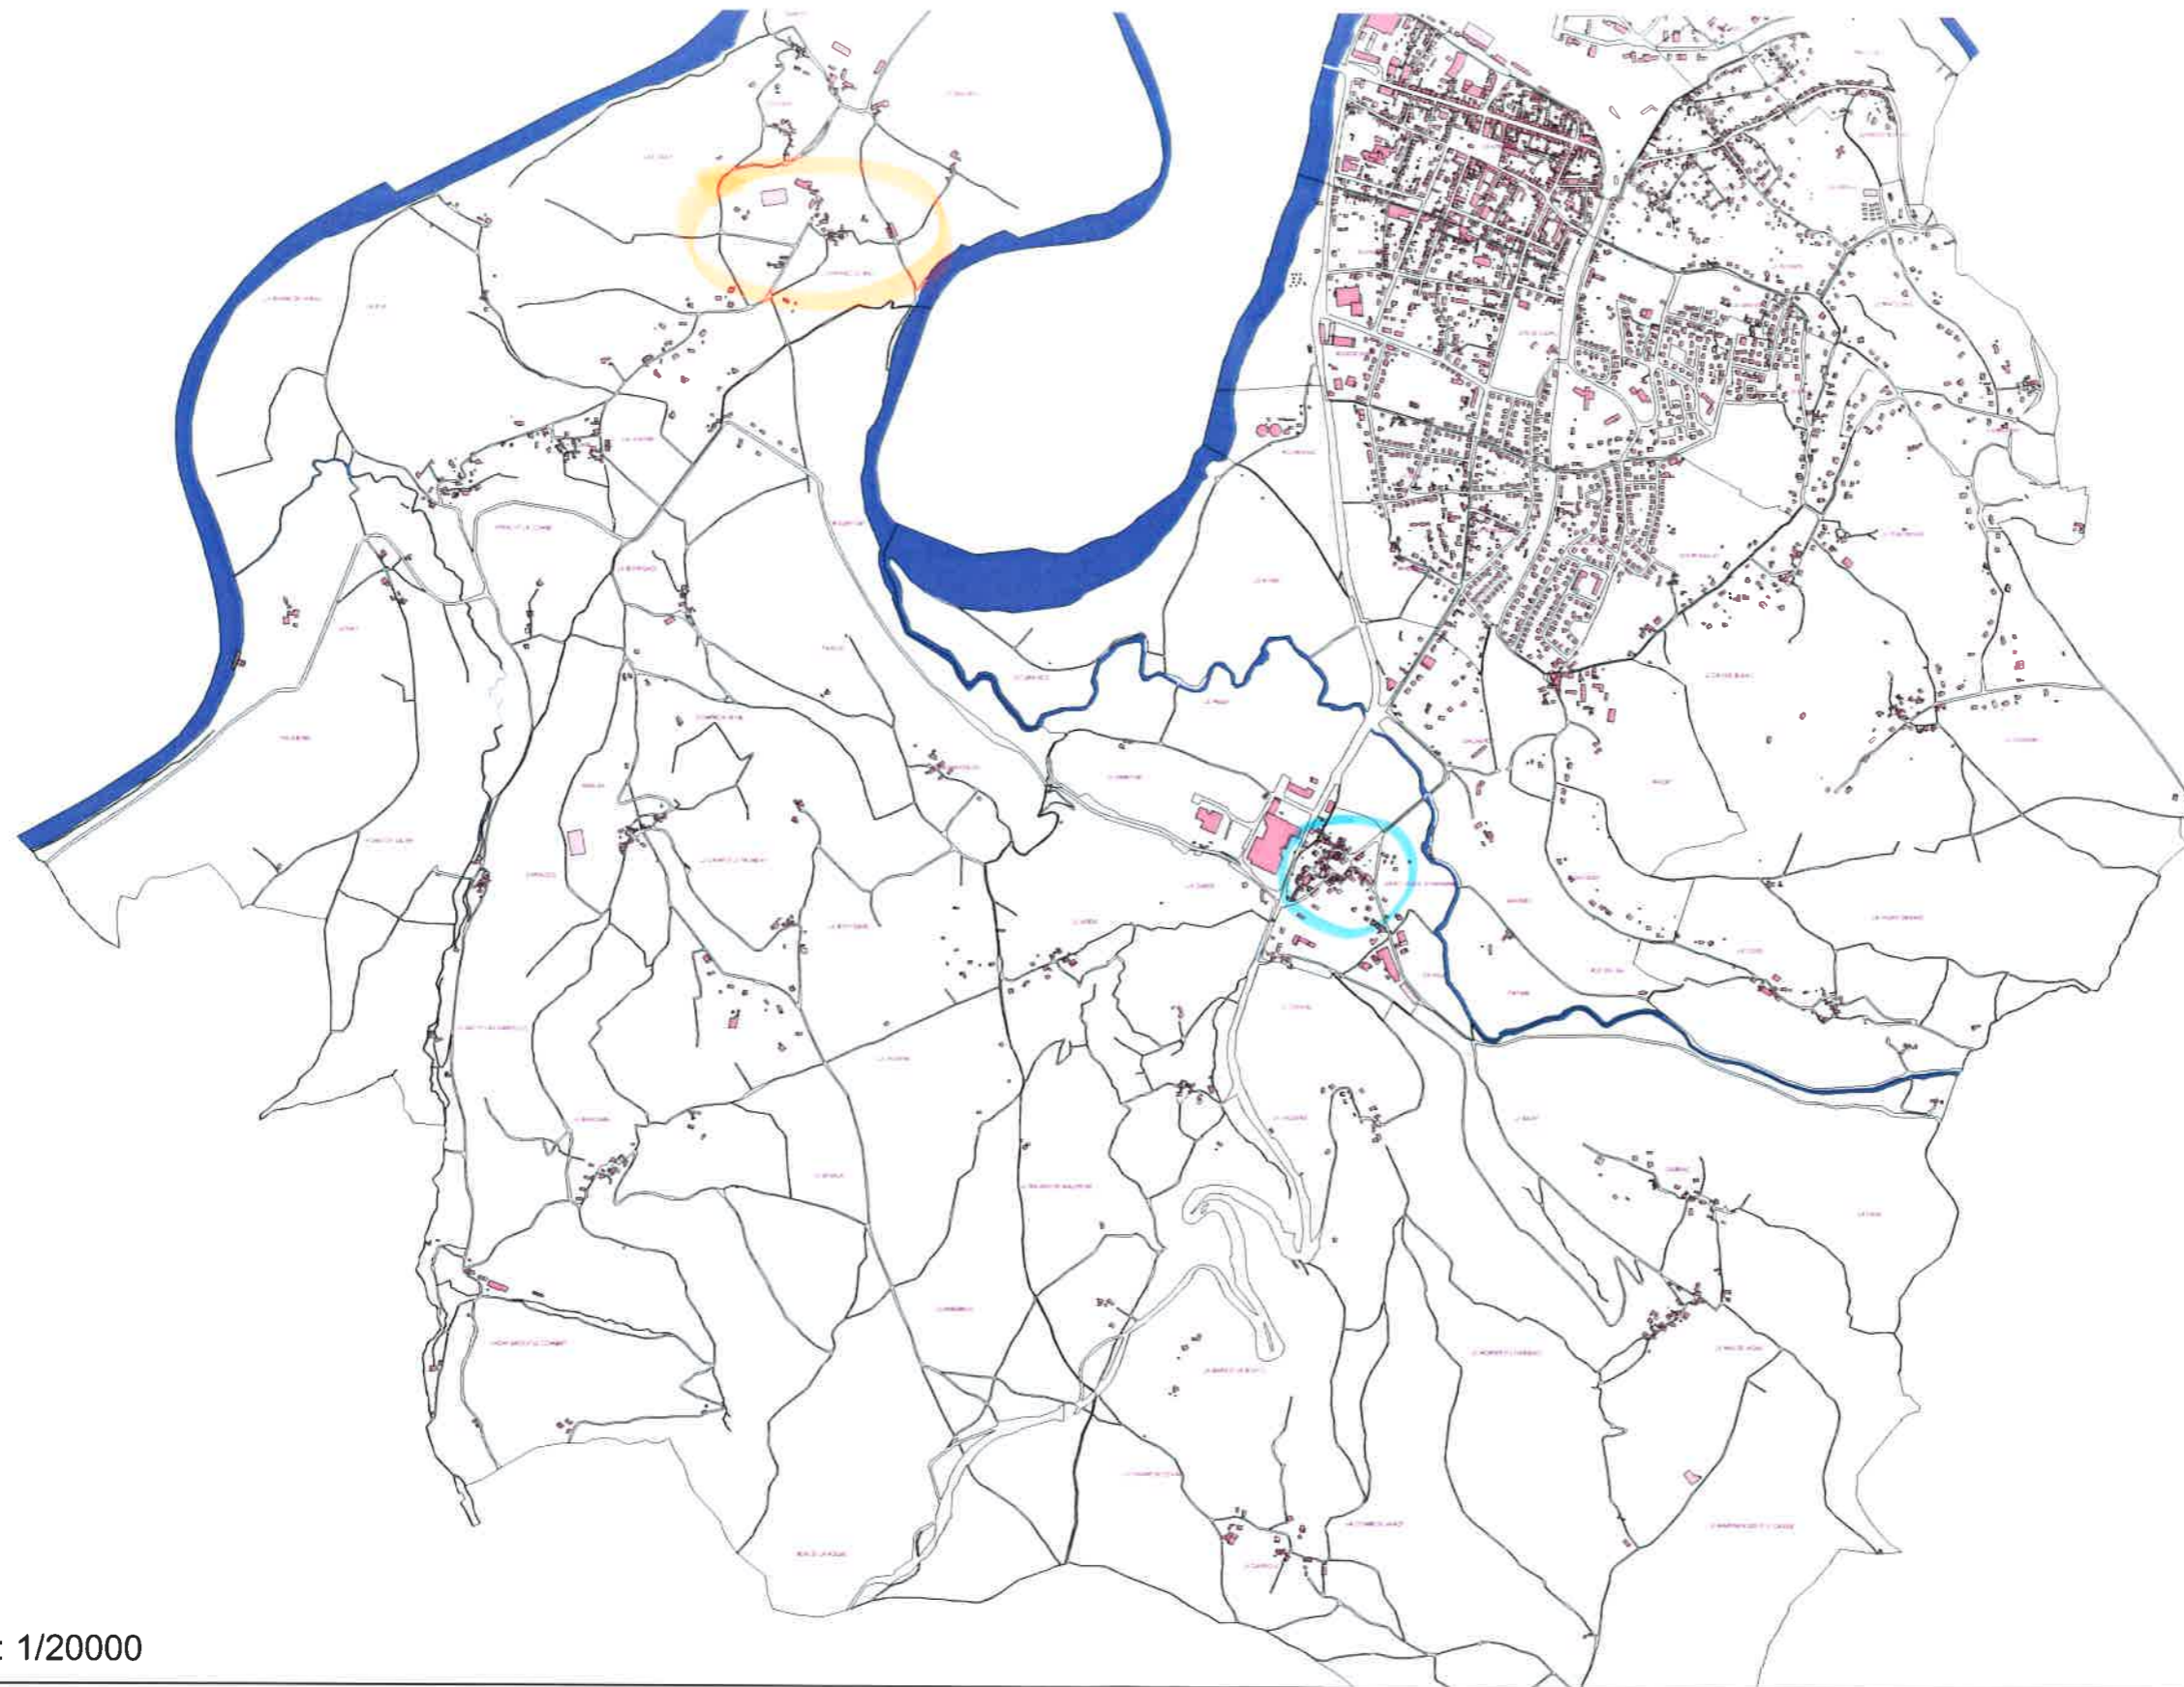

BONNET

ILLADES

ES

- Bureau 1
- Bureau 2
- Bureau 5

Las places
 Croix Blanche
 Centre Aere
 Pigeonnier
 Le Prat longue

PEYRATTEL

GENRAU

LESPINASSE

LESCROZAILLES

MASSIP

VIDAL

BARDIET

LA DIEGE

Echelle : 1/20000

source : DGI-cadastre

Ce document ne constitue pas