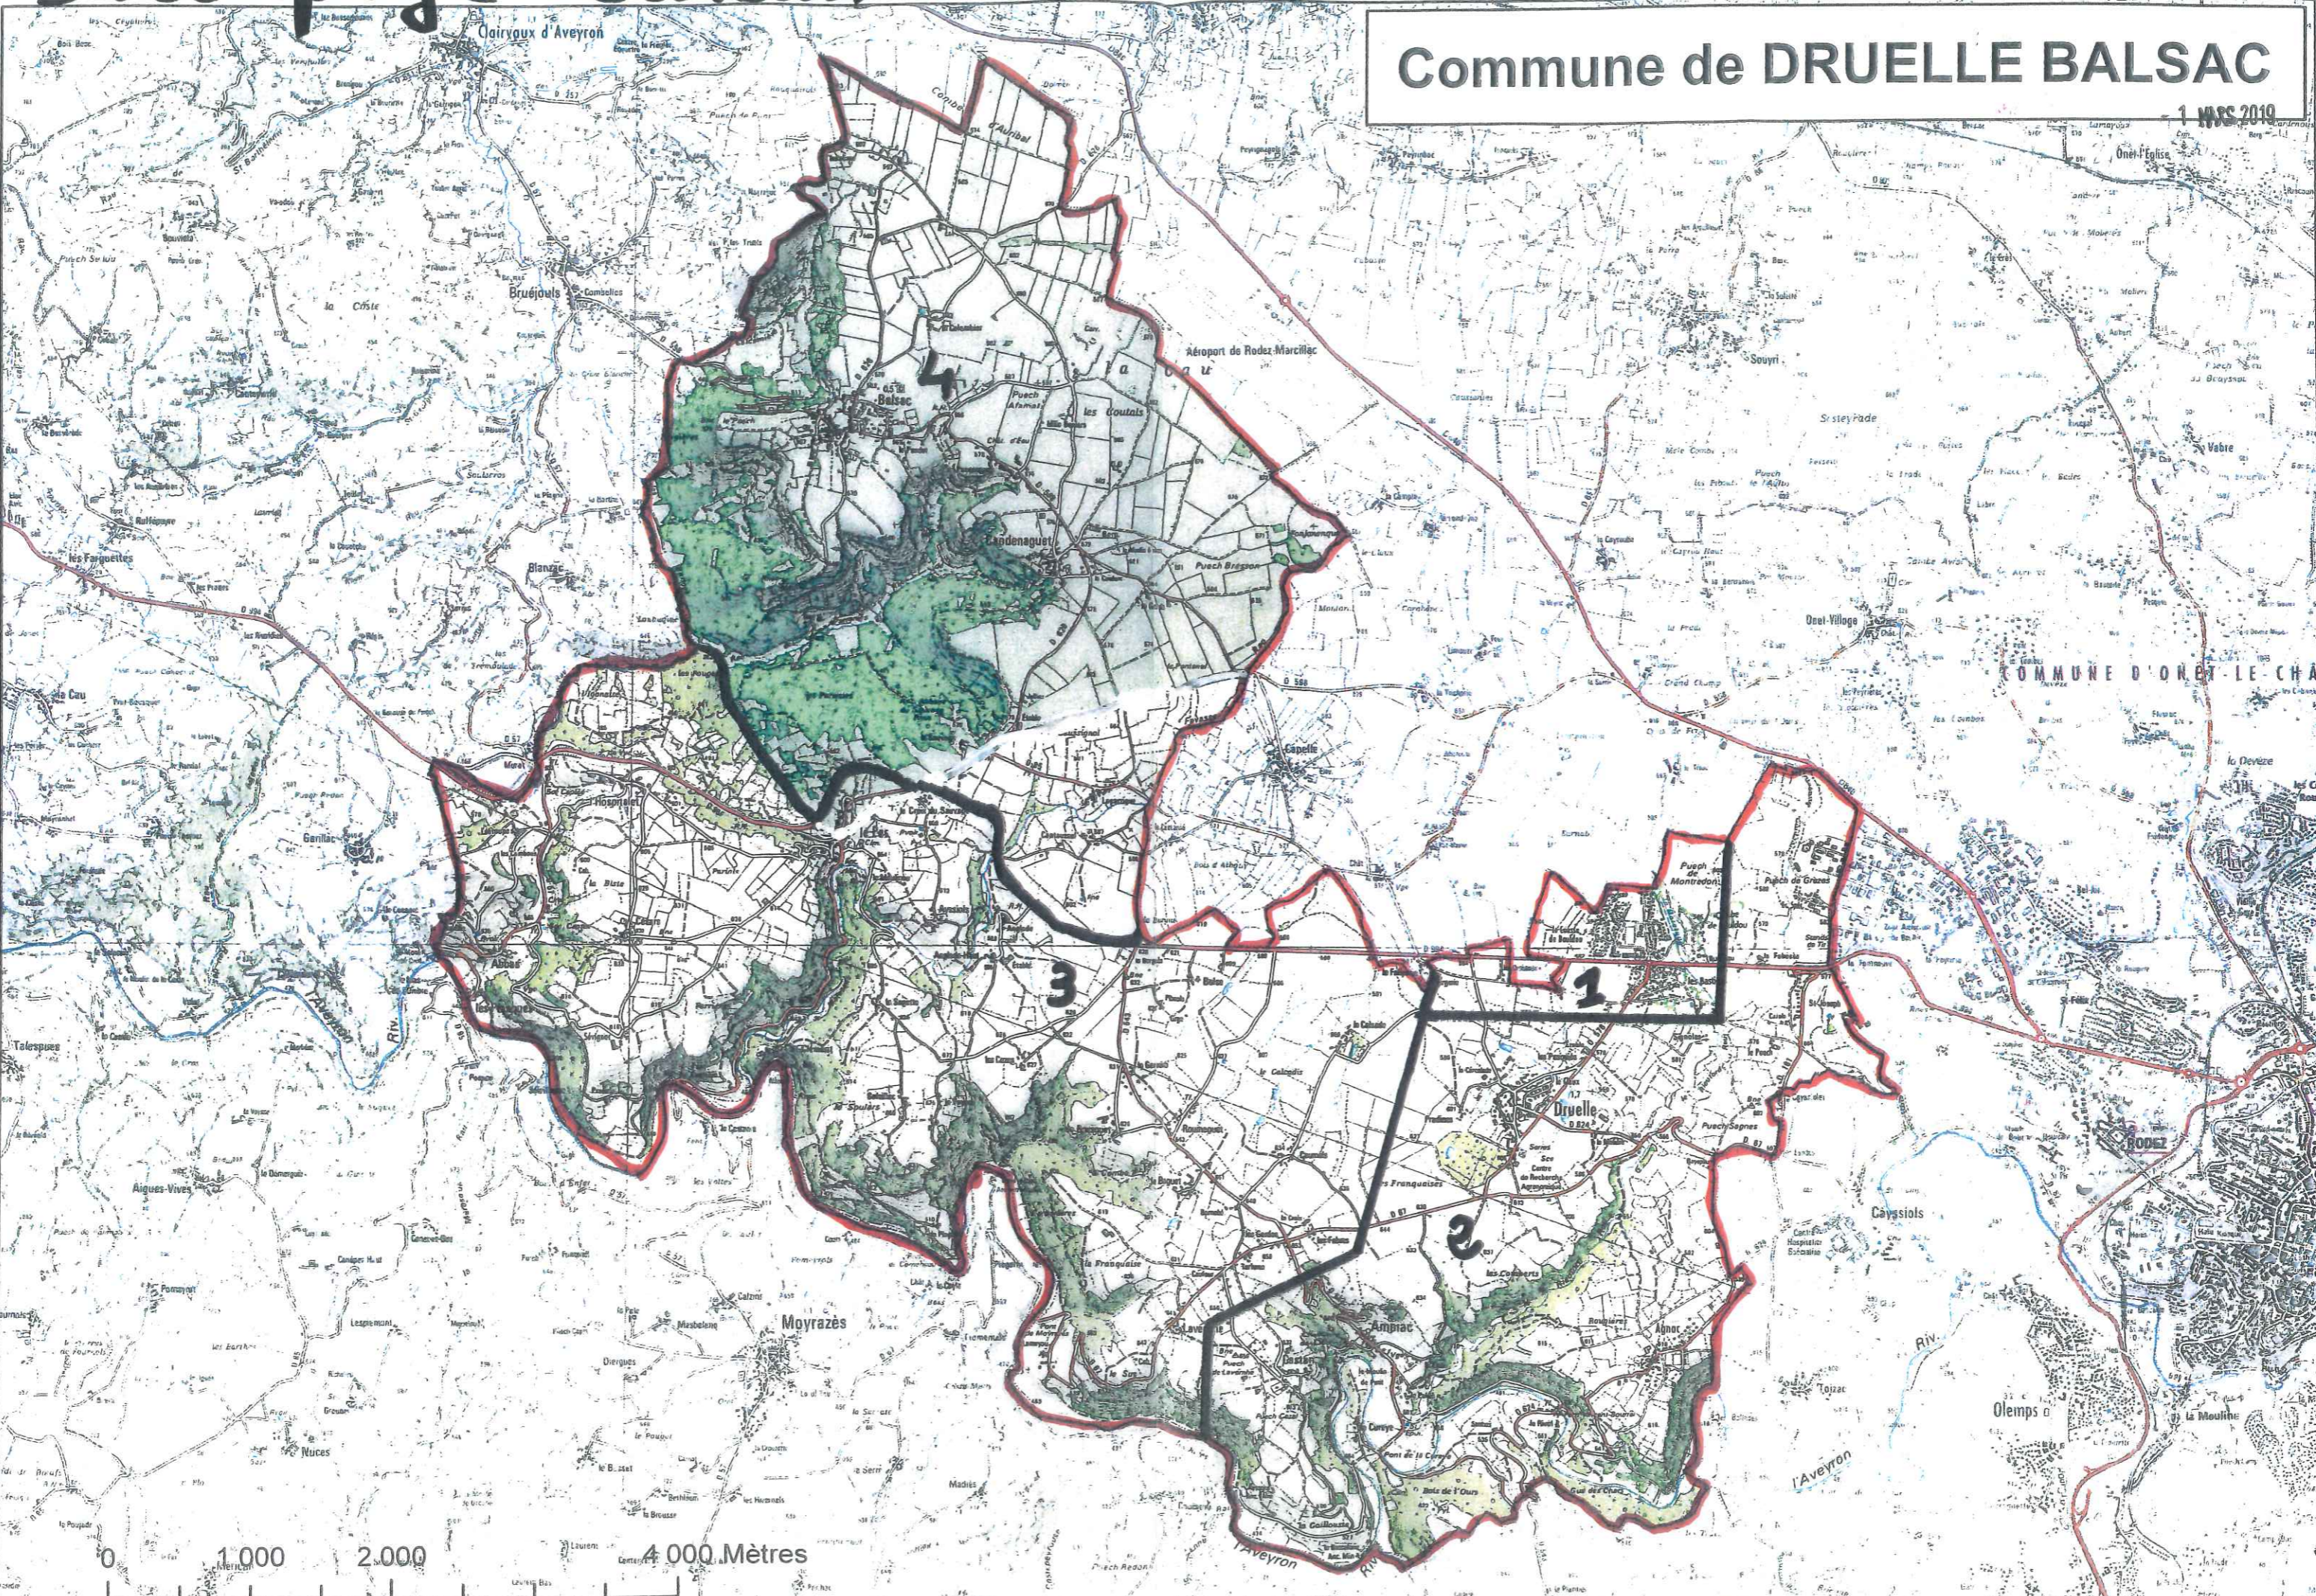

Découpage Bureaux de vote

Commune de DRUELLE BALSAC

1 Mars 2019

0 1 000 2 000 4 000 Mètres