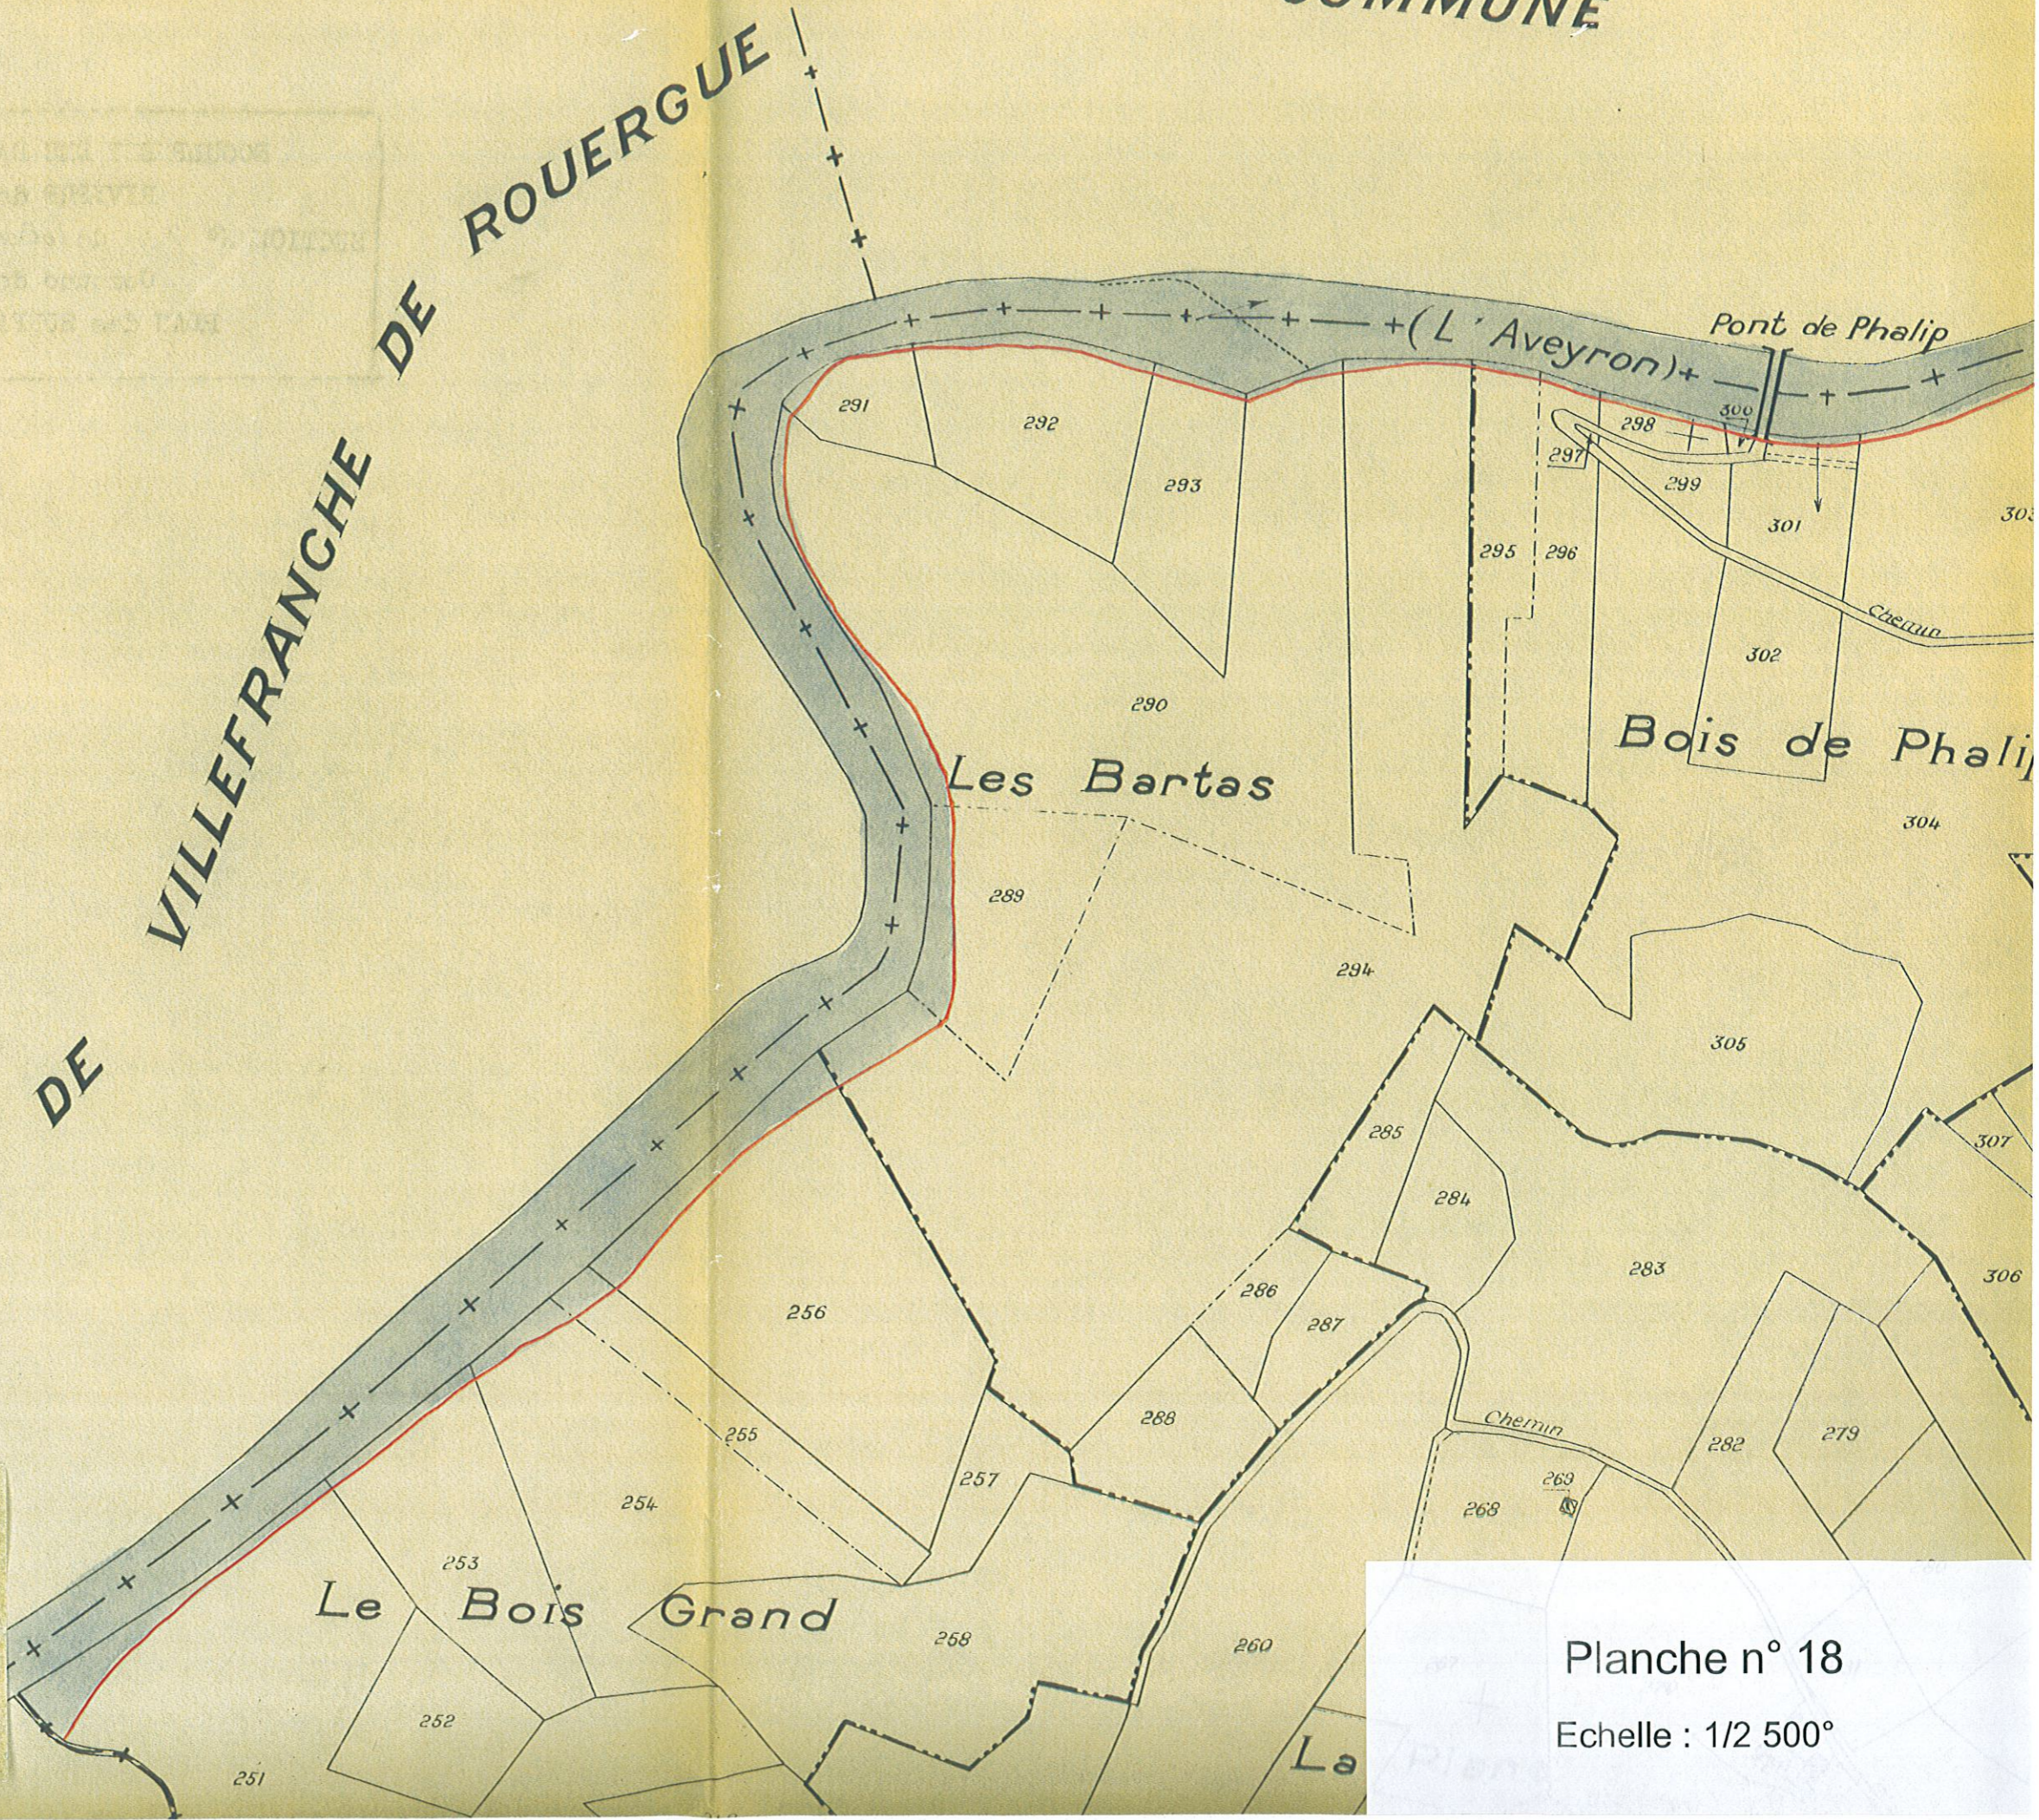

Les Bartas

Le Bois Grand

La Plan

LEGENDE

- Zone A 
- Zone B 

Planche n° 18  
 Echelle : 1/2 500°