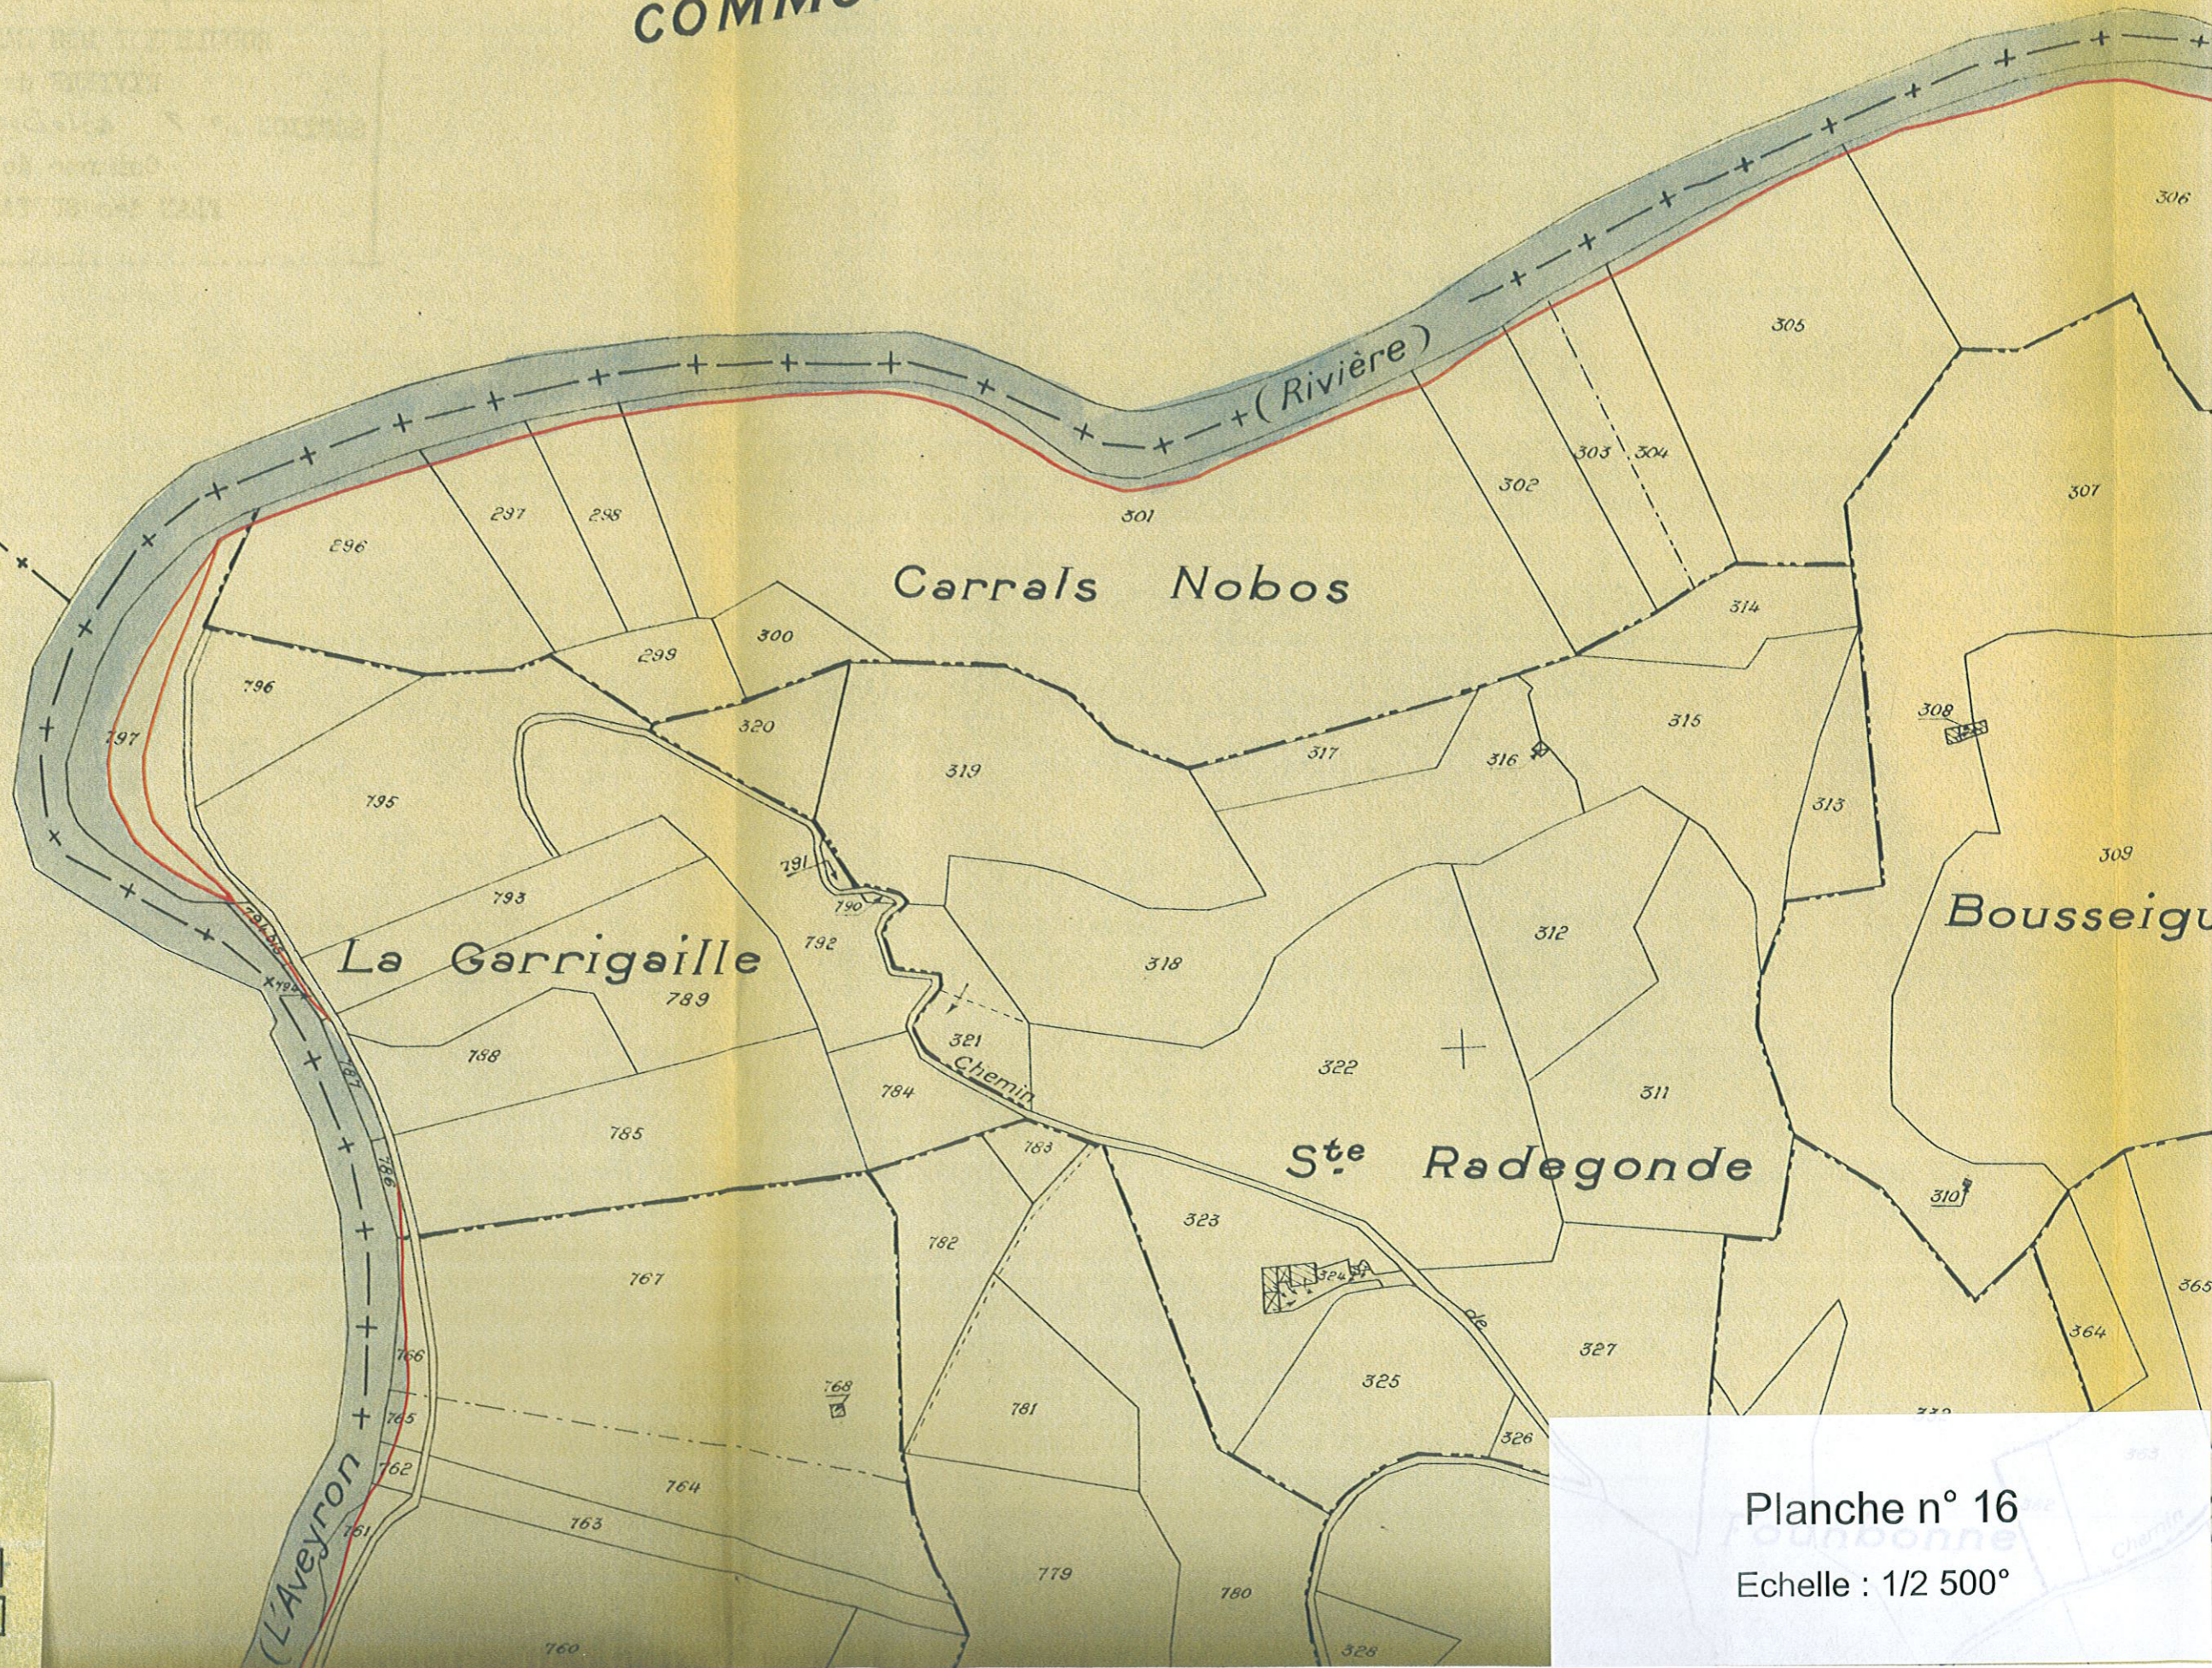

COMMUNE

MALEVILLE

LEGENDE

Zone A
Zone B

Planche n° 16

Echelle : 1/2 500°