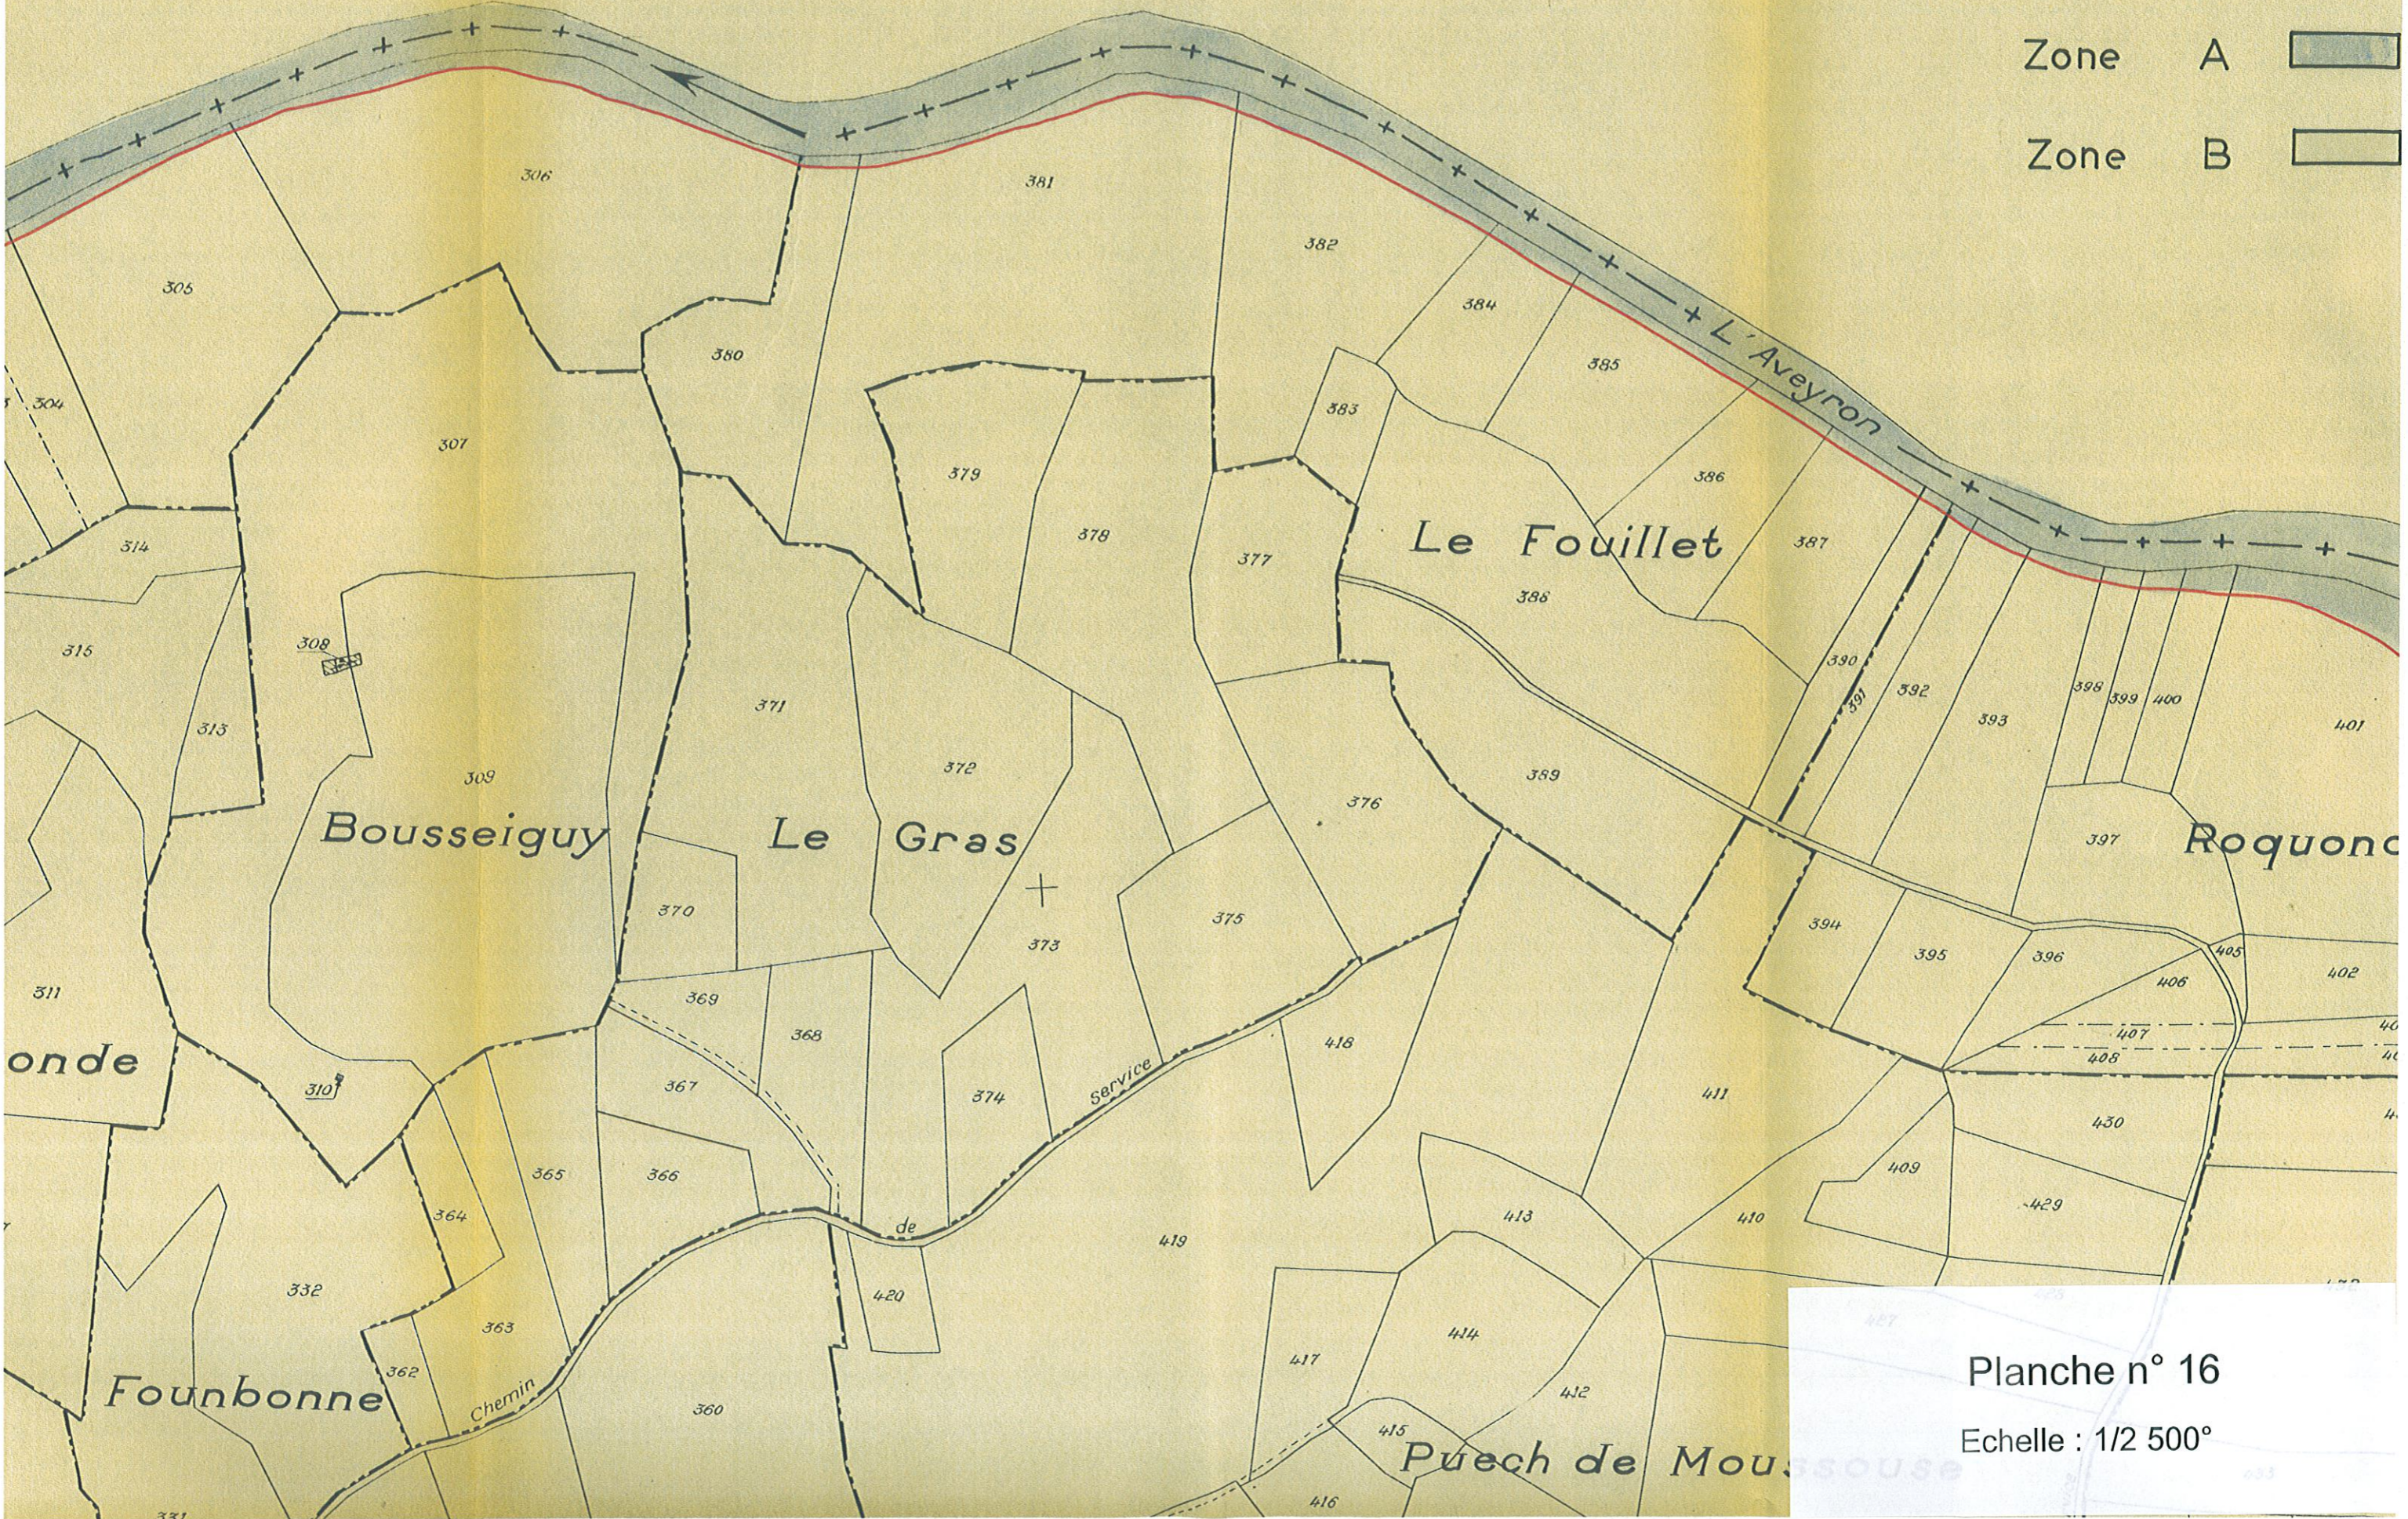

BRANDONNET

Planche n° 16

Echelle : 1/2 500°

DE

LEGENDE

- Zone A 
- Zone B 

Planche n° 16

Echelle : 1/2 500°