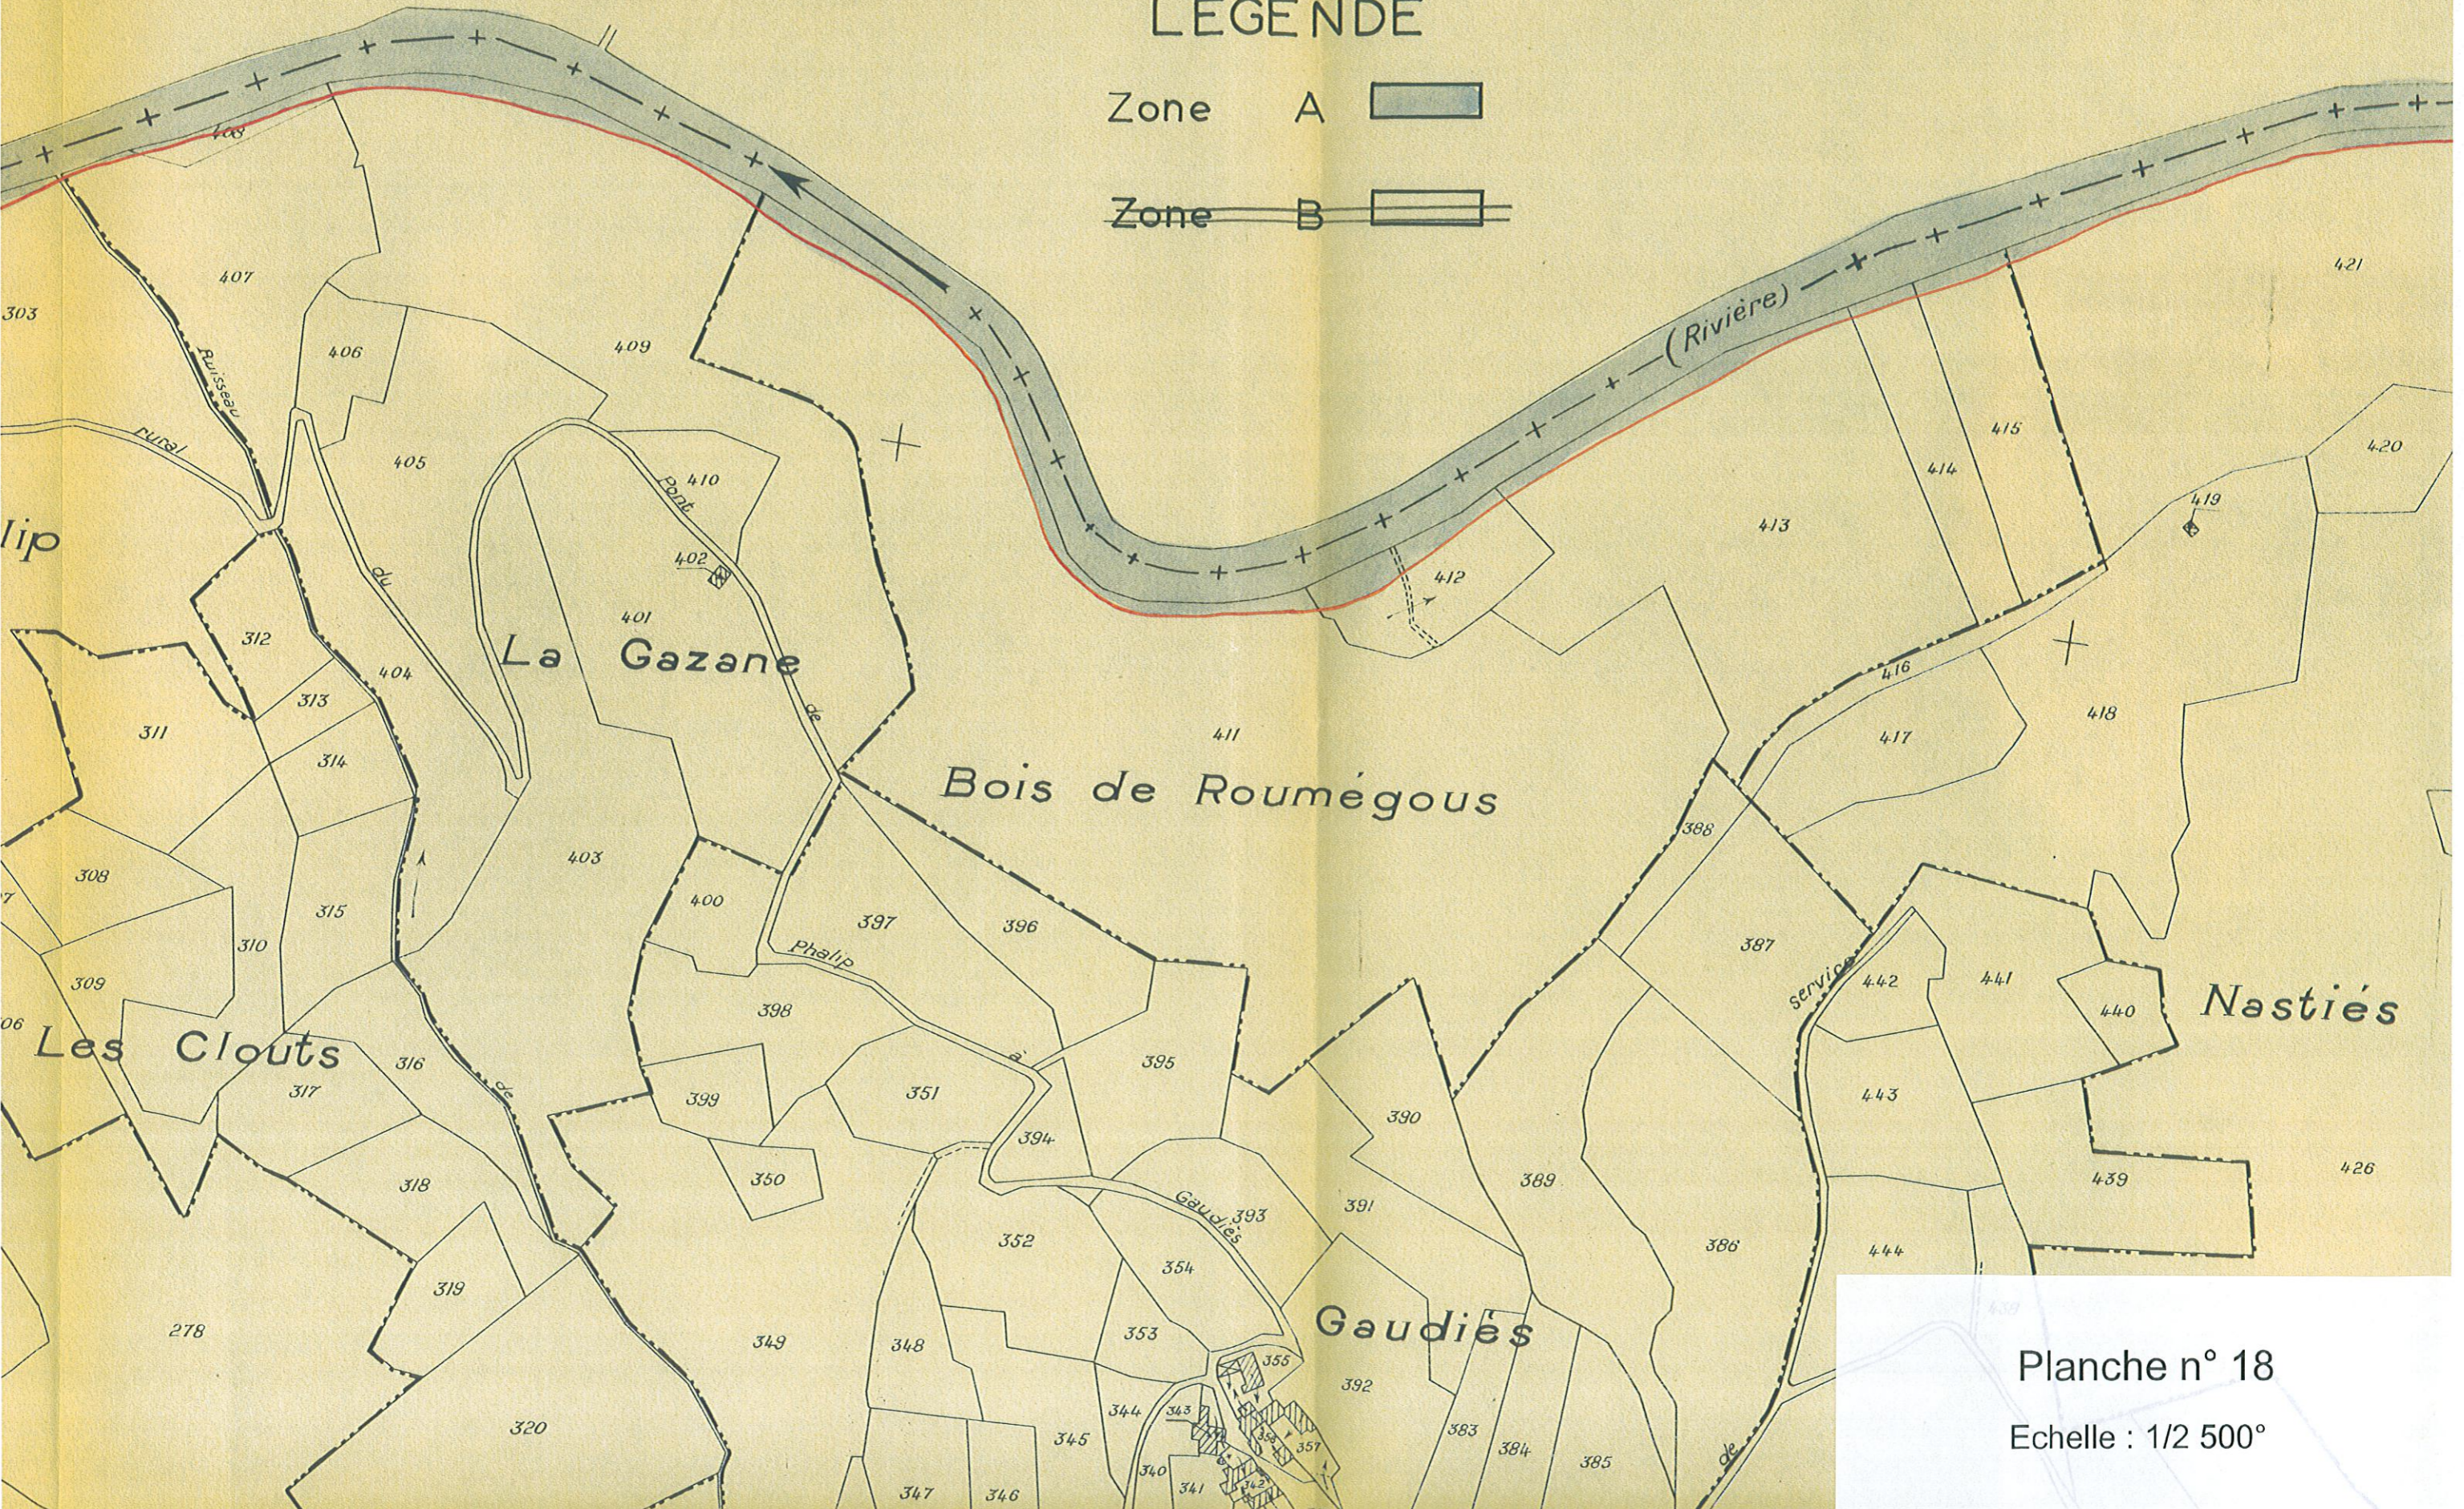

# LEGENDE

Zone A 

Zone B 

Planche n° 18  
 Echelle : 1/2 500°

COMMUNE

COMMUNE DE VILLEFRANCHE DE ROUERGUE

(L' Aveyron) + Pont de Phalip

Bois de Phalip