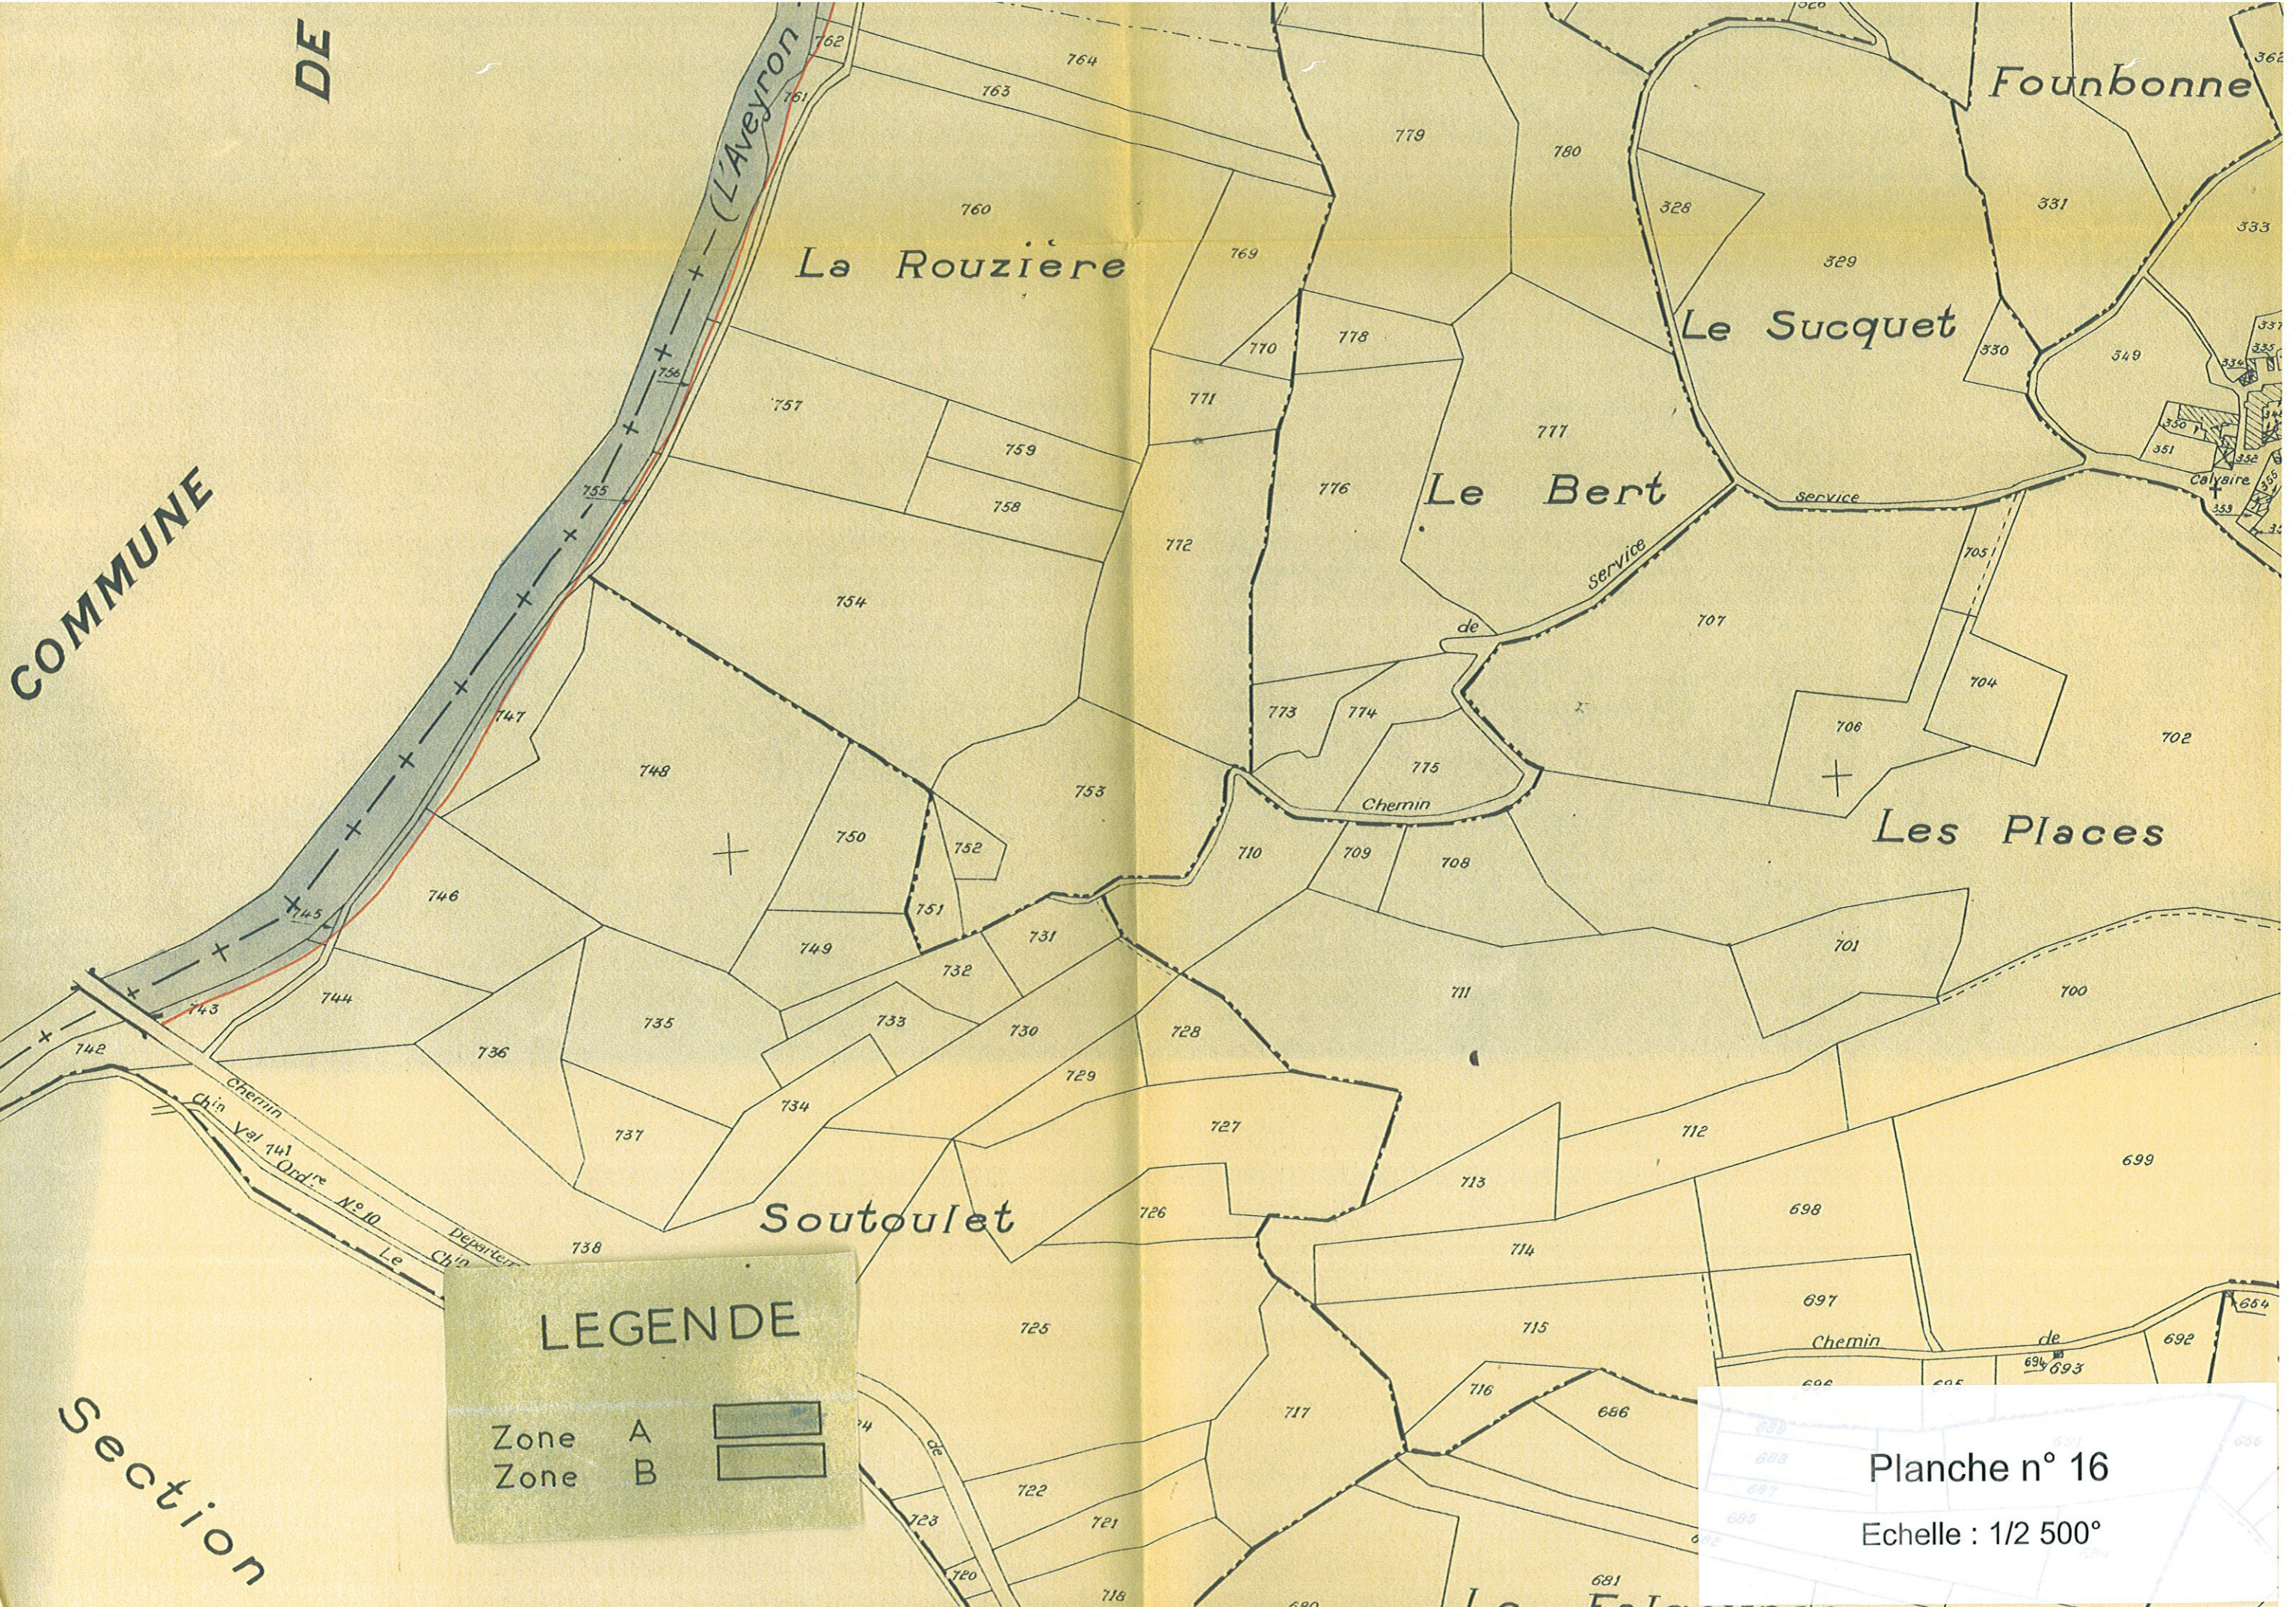

COMMUNE

MALEVILLE

LEGENDE

Zone A   
Zone B 

Planche n° 16

Echelle : 1/2 500°

DE  
COMMUNE

Section