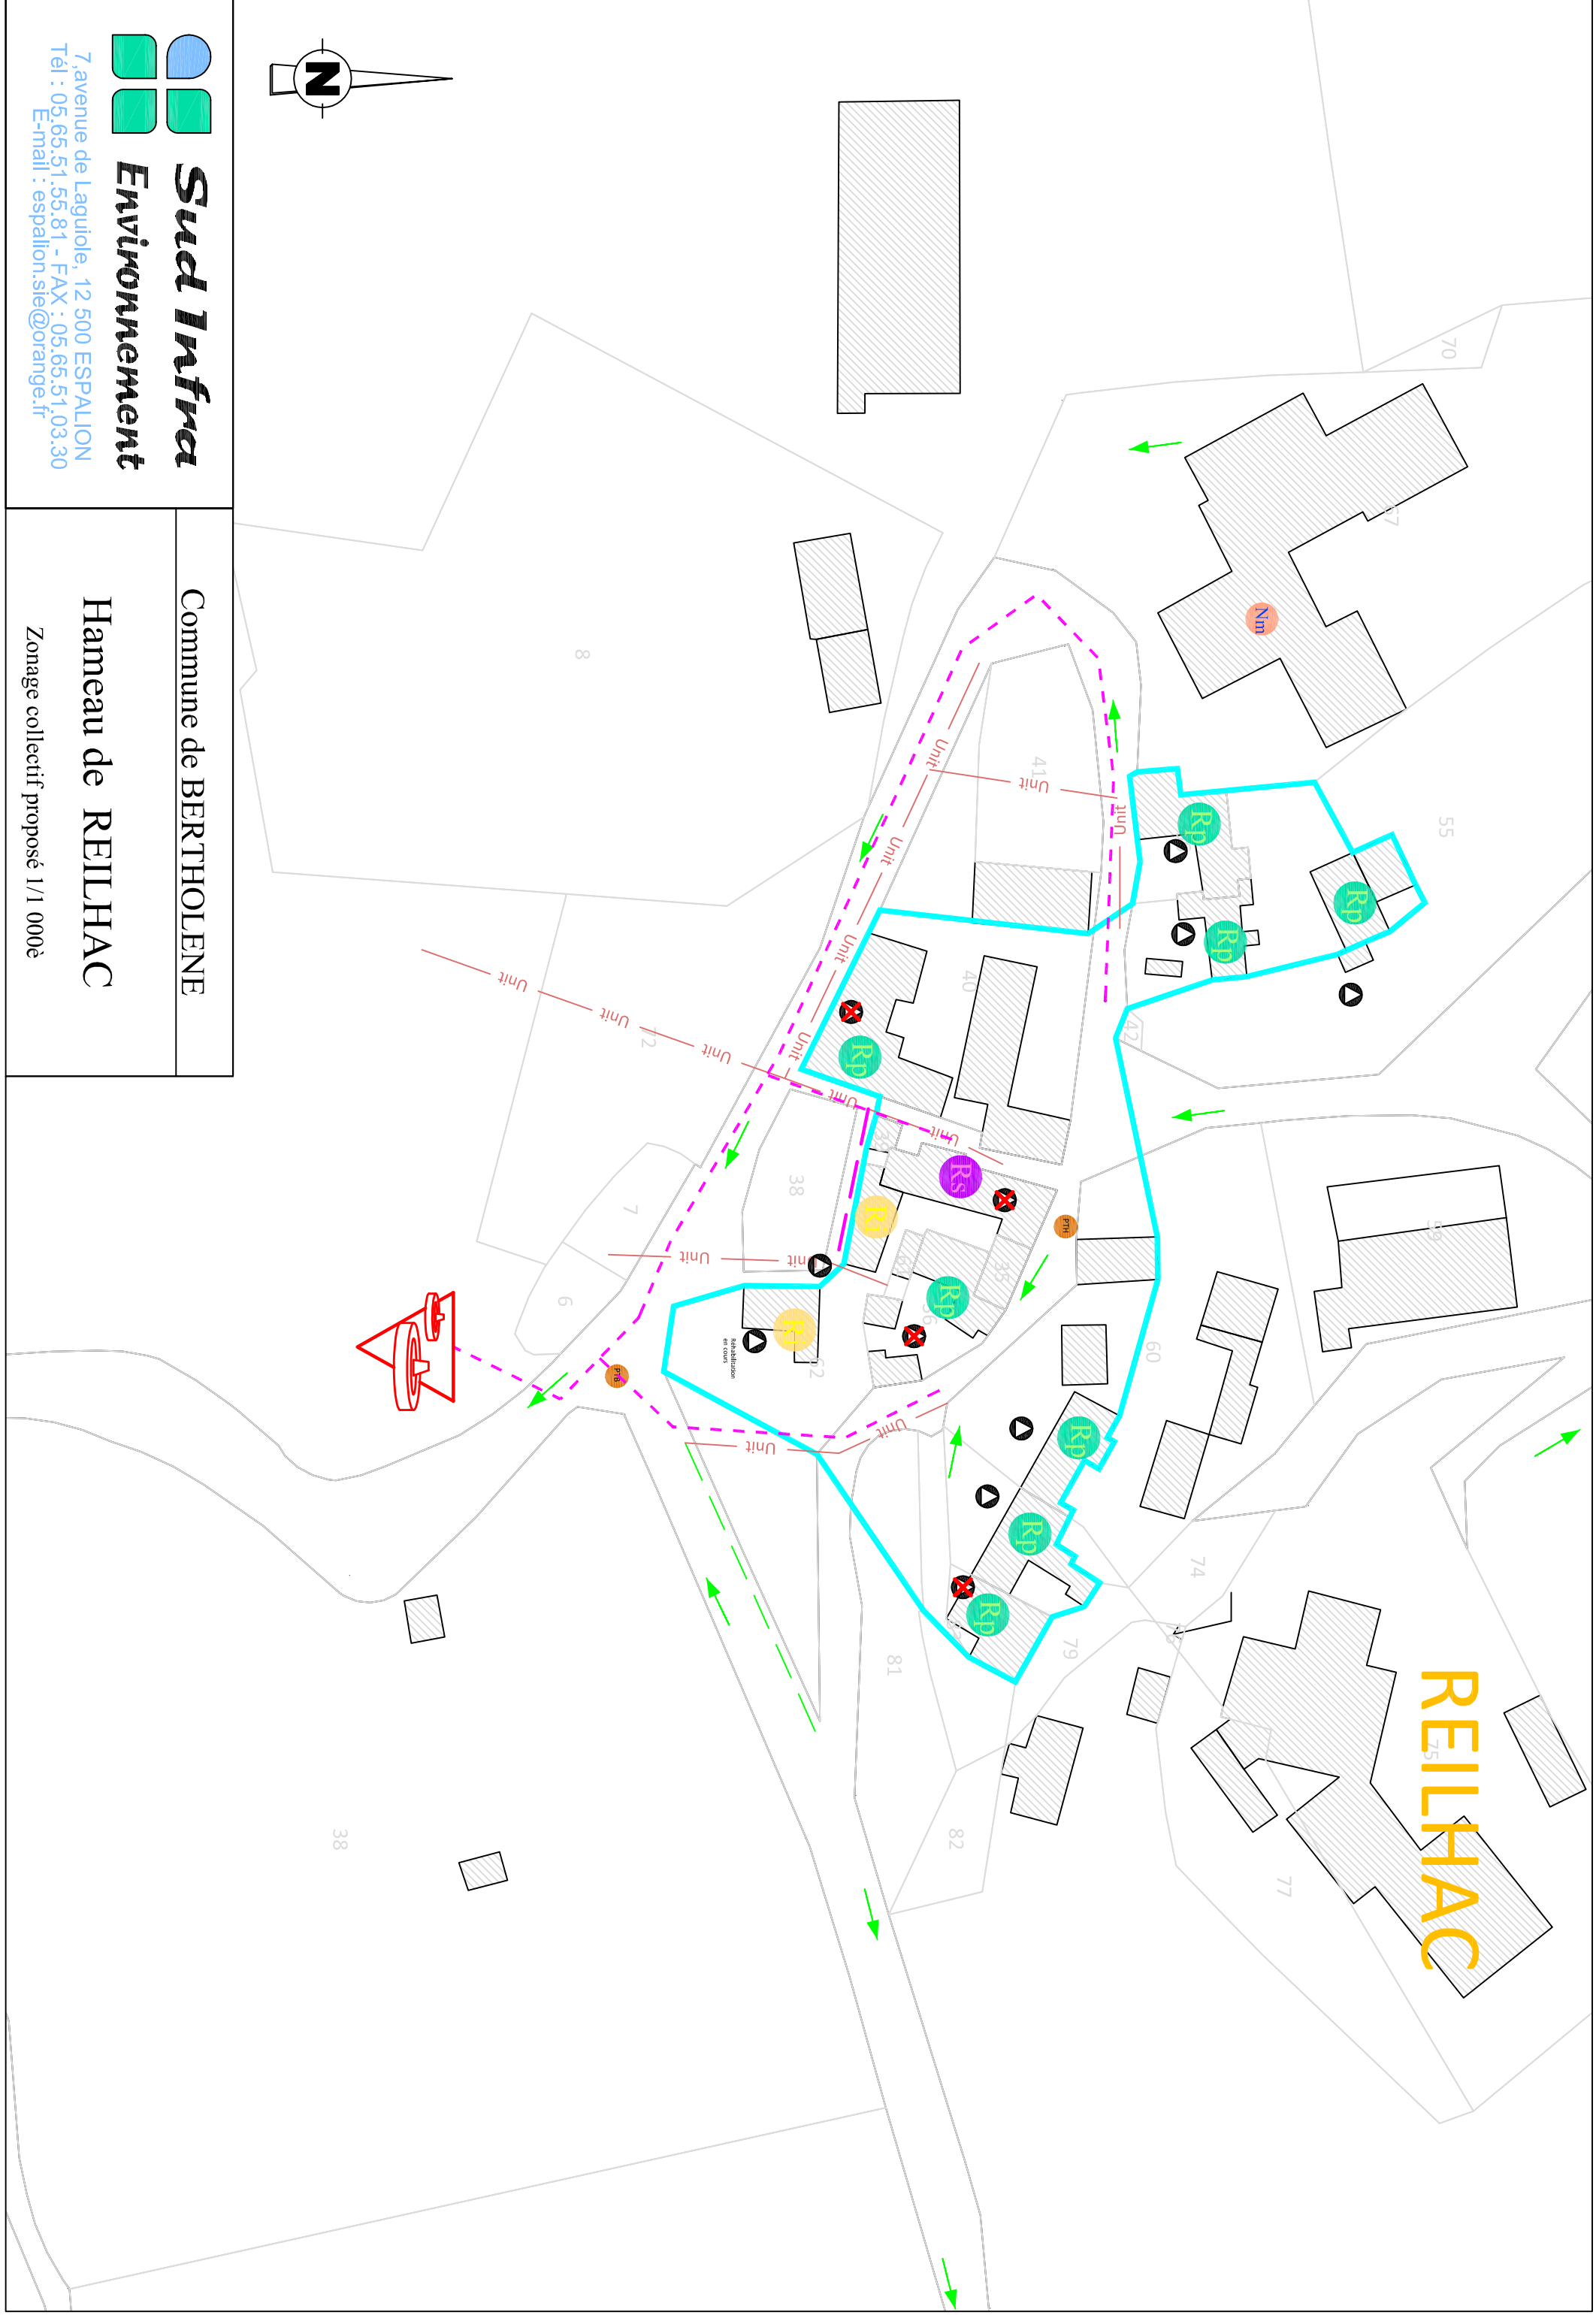

Sud Infra
Environnement

7, avenue de Laguirole, 12 500 ESPALION
Tél : 05.65.51.55.81 - FAX : 05.65.51.03.30
E-mail : espalion.sie@orange.fr

Commune de BERTHOLENE

Hameau de REILHAC

Zonage collectif proposé 1/1 000è

REILHAC