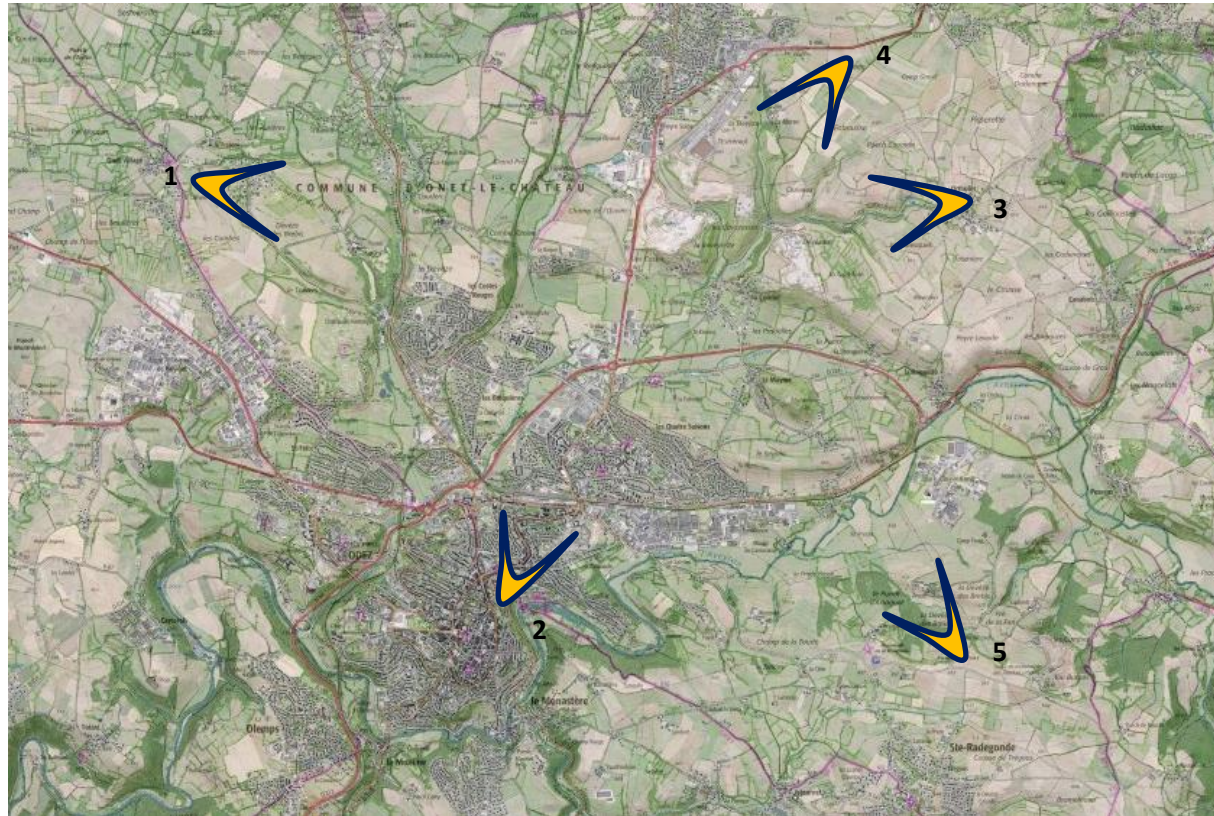

PC

Commune d'Onet-le-Chateau

Lieu-dit : "La Vialatelle"

Photos permettant de situer le terrain dans le paysage lointain

MAITRE D'OUVRAGE :

Solairedirect
115 Rue Réaumur
75082 Paris Cedex 02
Tel : (33) 01 40 06 02 20
Fax : (33) 01 40 06 19 90

Pièce N° 8

Projet de parc solaire au sol

Indice	Modifications	Date	Etabli	Vérfié
A		30/09/2016	A. Chébulliot	A. Chébulliot
B				
C				
D				
E				
F				

1. Depuis le parvis du château d'Onet
 2. Depuis la maison des jeunes à Rodez
 3. Depuis Ortholès
 4. Depuis la RD988 entre Sébazac et Lioujas
 5. Depuis Ste Radegonde
- ⇒ le site, en creux, est imperceptible