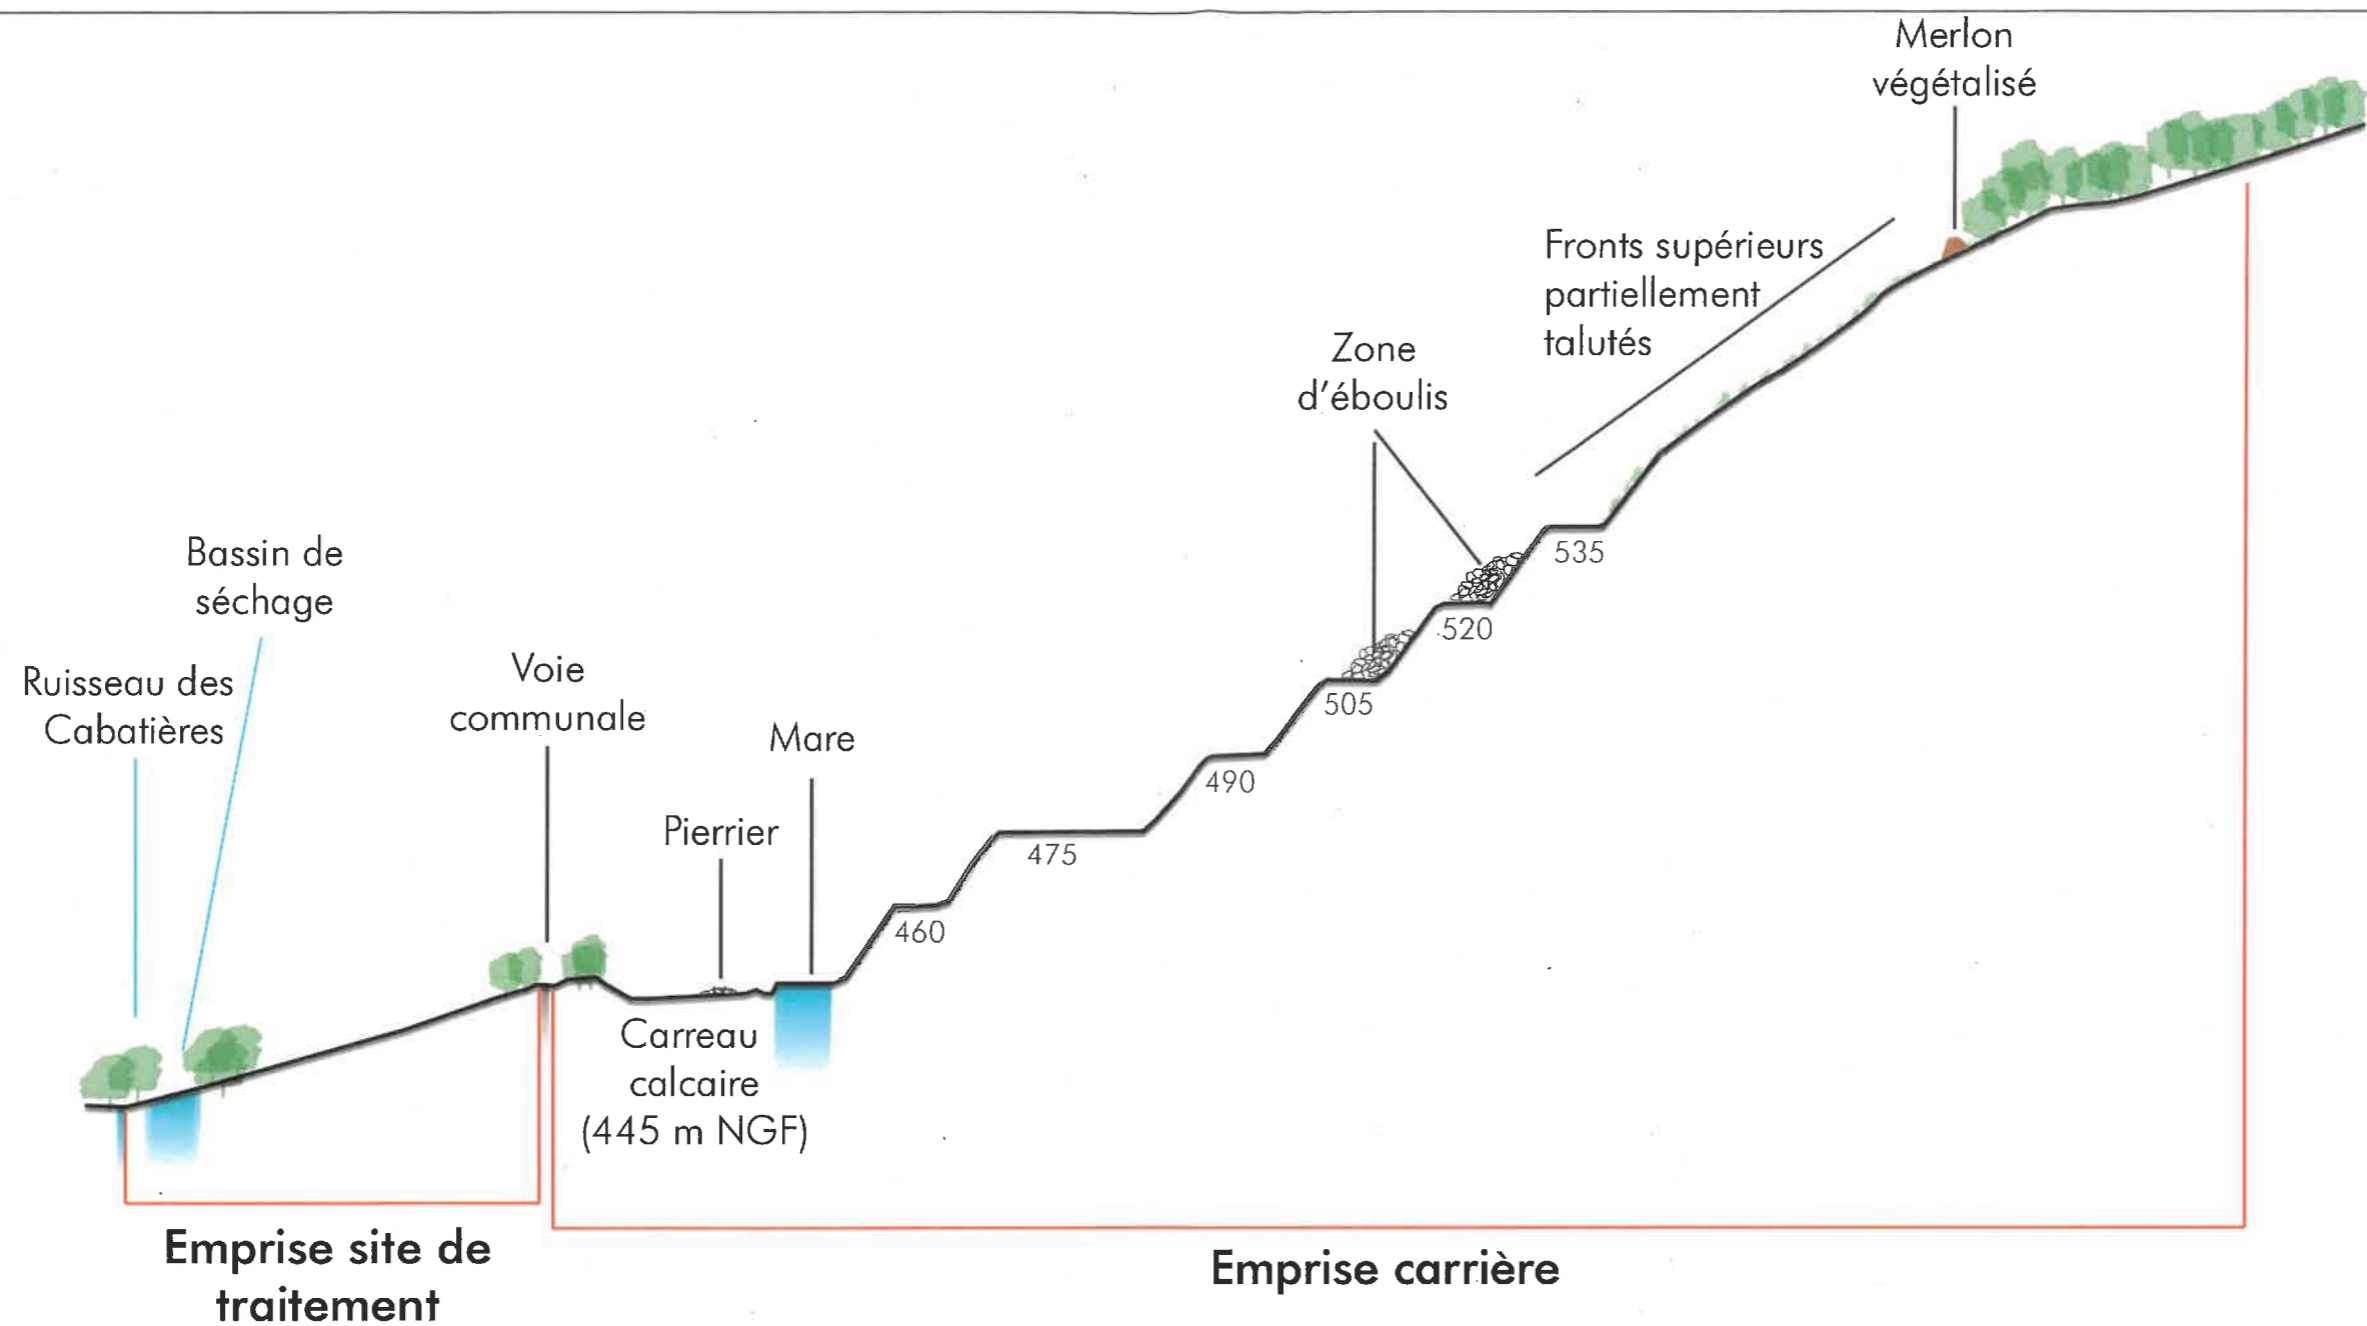

Légende

 Plateforme de traitement et stockage maintenue (sans limitation de durée)

 Carrière remise en état

Trait de coupe

 Substratum calco-schiste (banquette, carreau, zone de traitement)

 Milieu humide

 Eboulis / Verse stériles

 Banquette revégétalisée

A

A'

B

B'

Figure 13 : Plan schématique de la remise en état