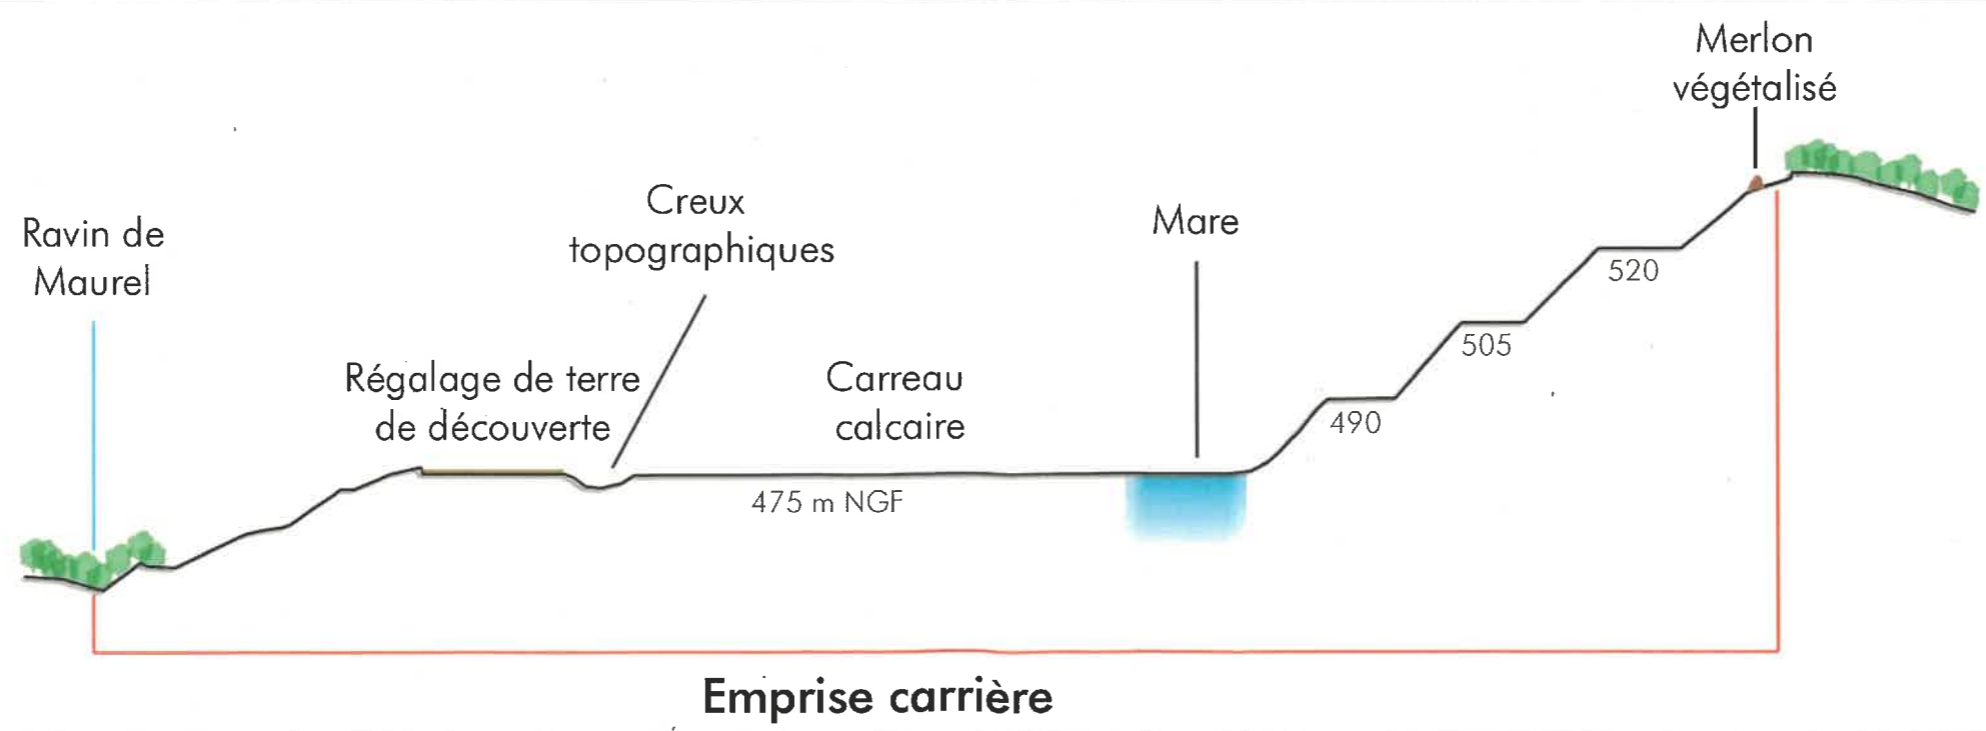

Légende

 Plateforme de traitement et stockage maintenue (sans limitation de durée)

 Carrière remise en état

Trait de coupe

 Substratum calco-schiste (banquette, carreau, zone de traitement)

 Milieu humide

 Eboulis / Verse stériles

 Banquette revégétalisée

A

A'

B

B'

Figure 13 : Plan schématique de la remise en état