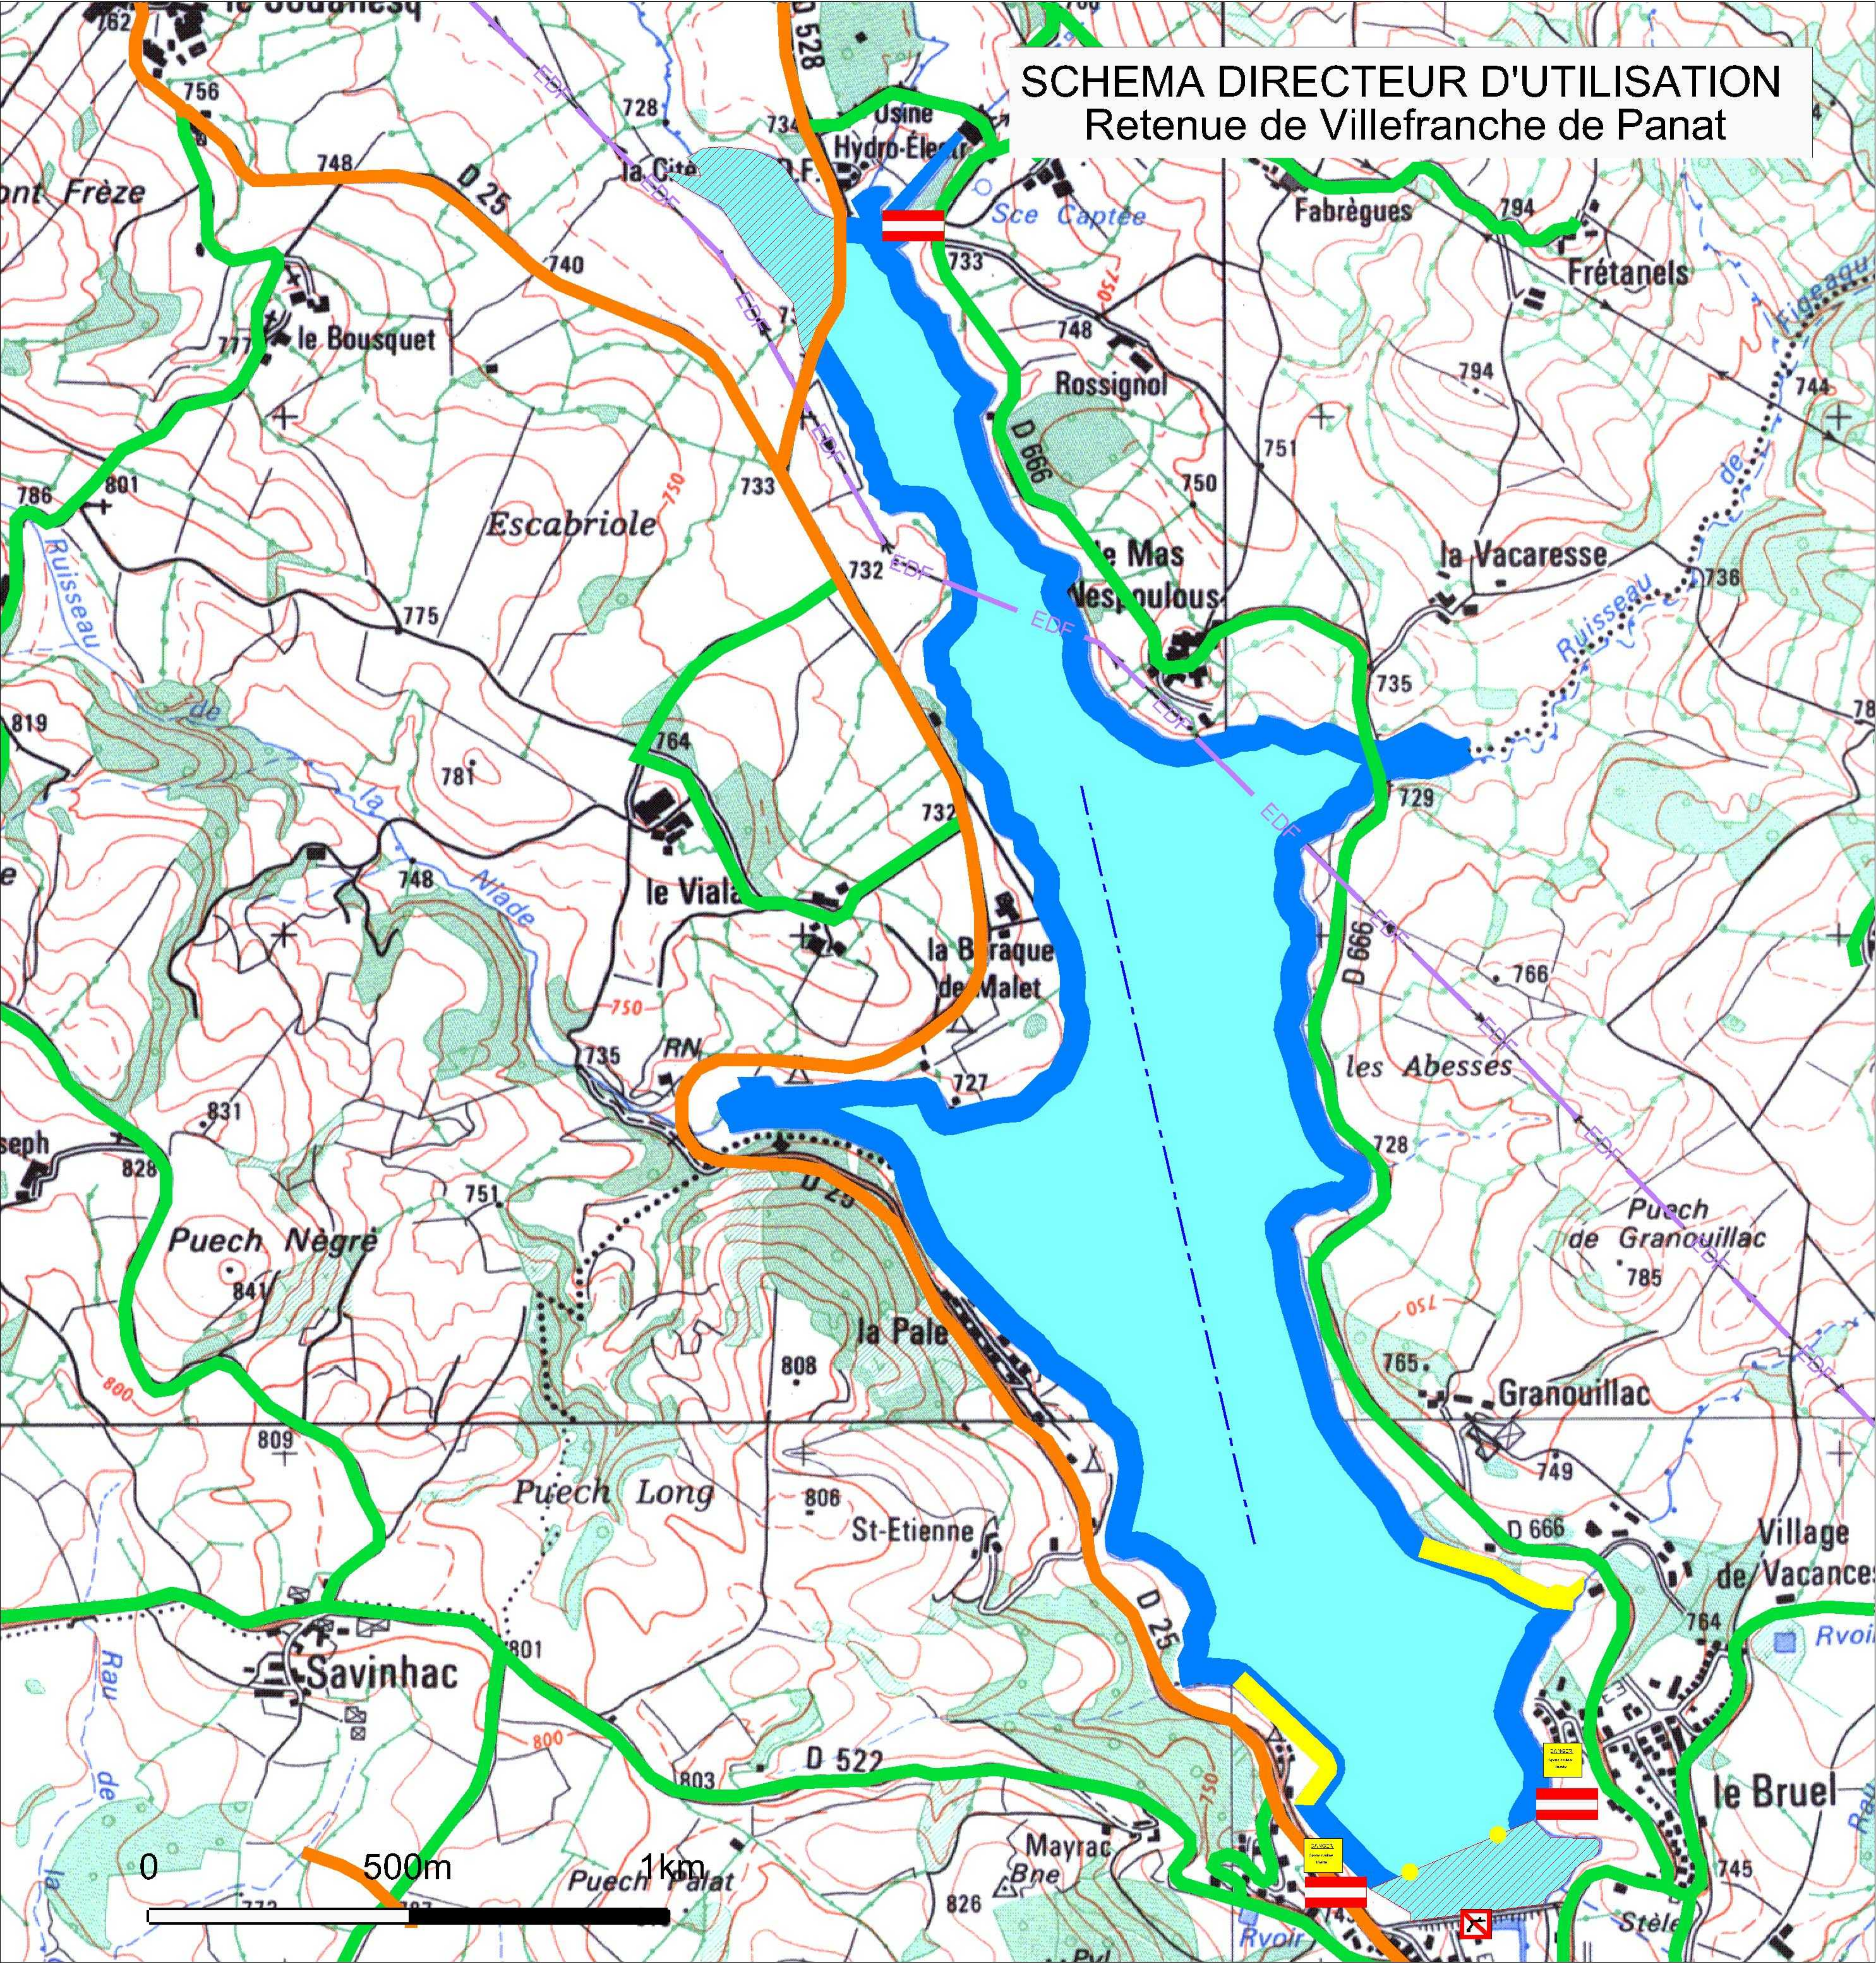

# SCHEMA DIRECTEUR D'UTILISATION Retenue de Villefranche de Panat

## LEGENDE

-  Zone interdite
-  Vitesse limitée à 5km/h (bande des 50m)
-  Vitesse non limitée
-  Baignade publique surveillée
-  Axe d'écopage
-  Ligne EDF
-  Baignade interdite
-  Interdiction de passer
-  DANGER! Sports nautiques interdits