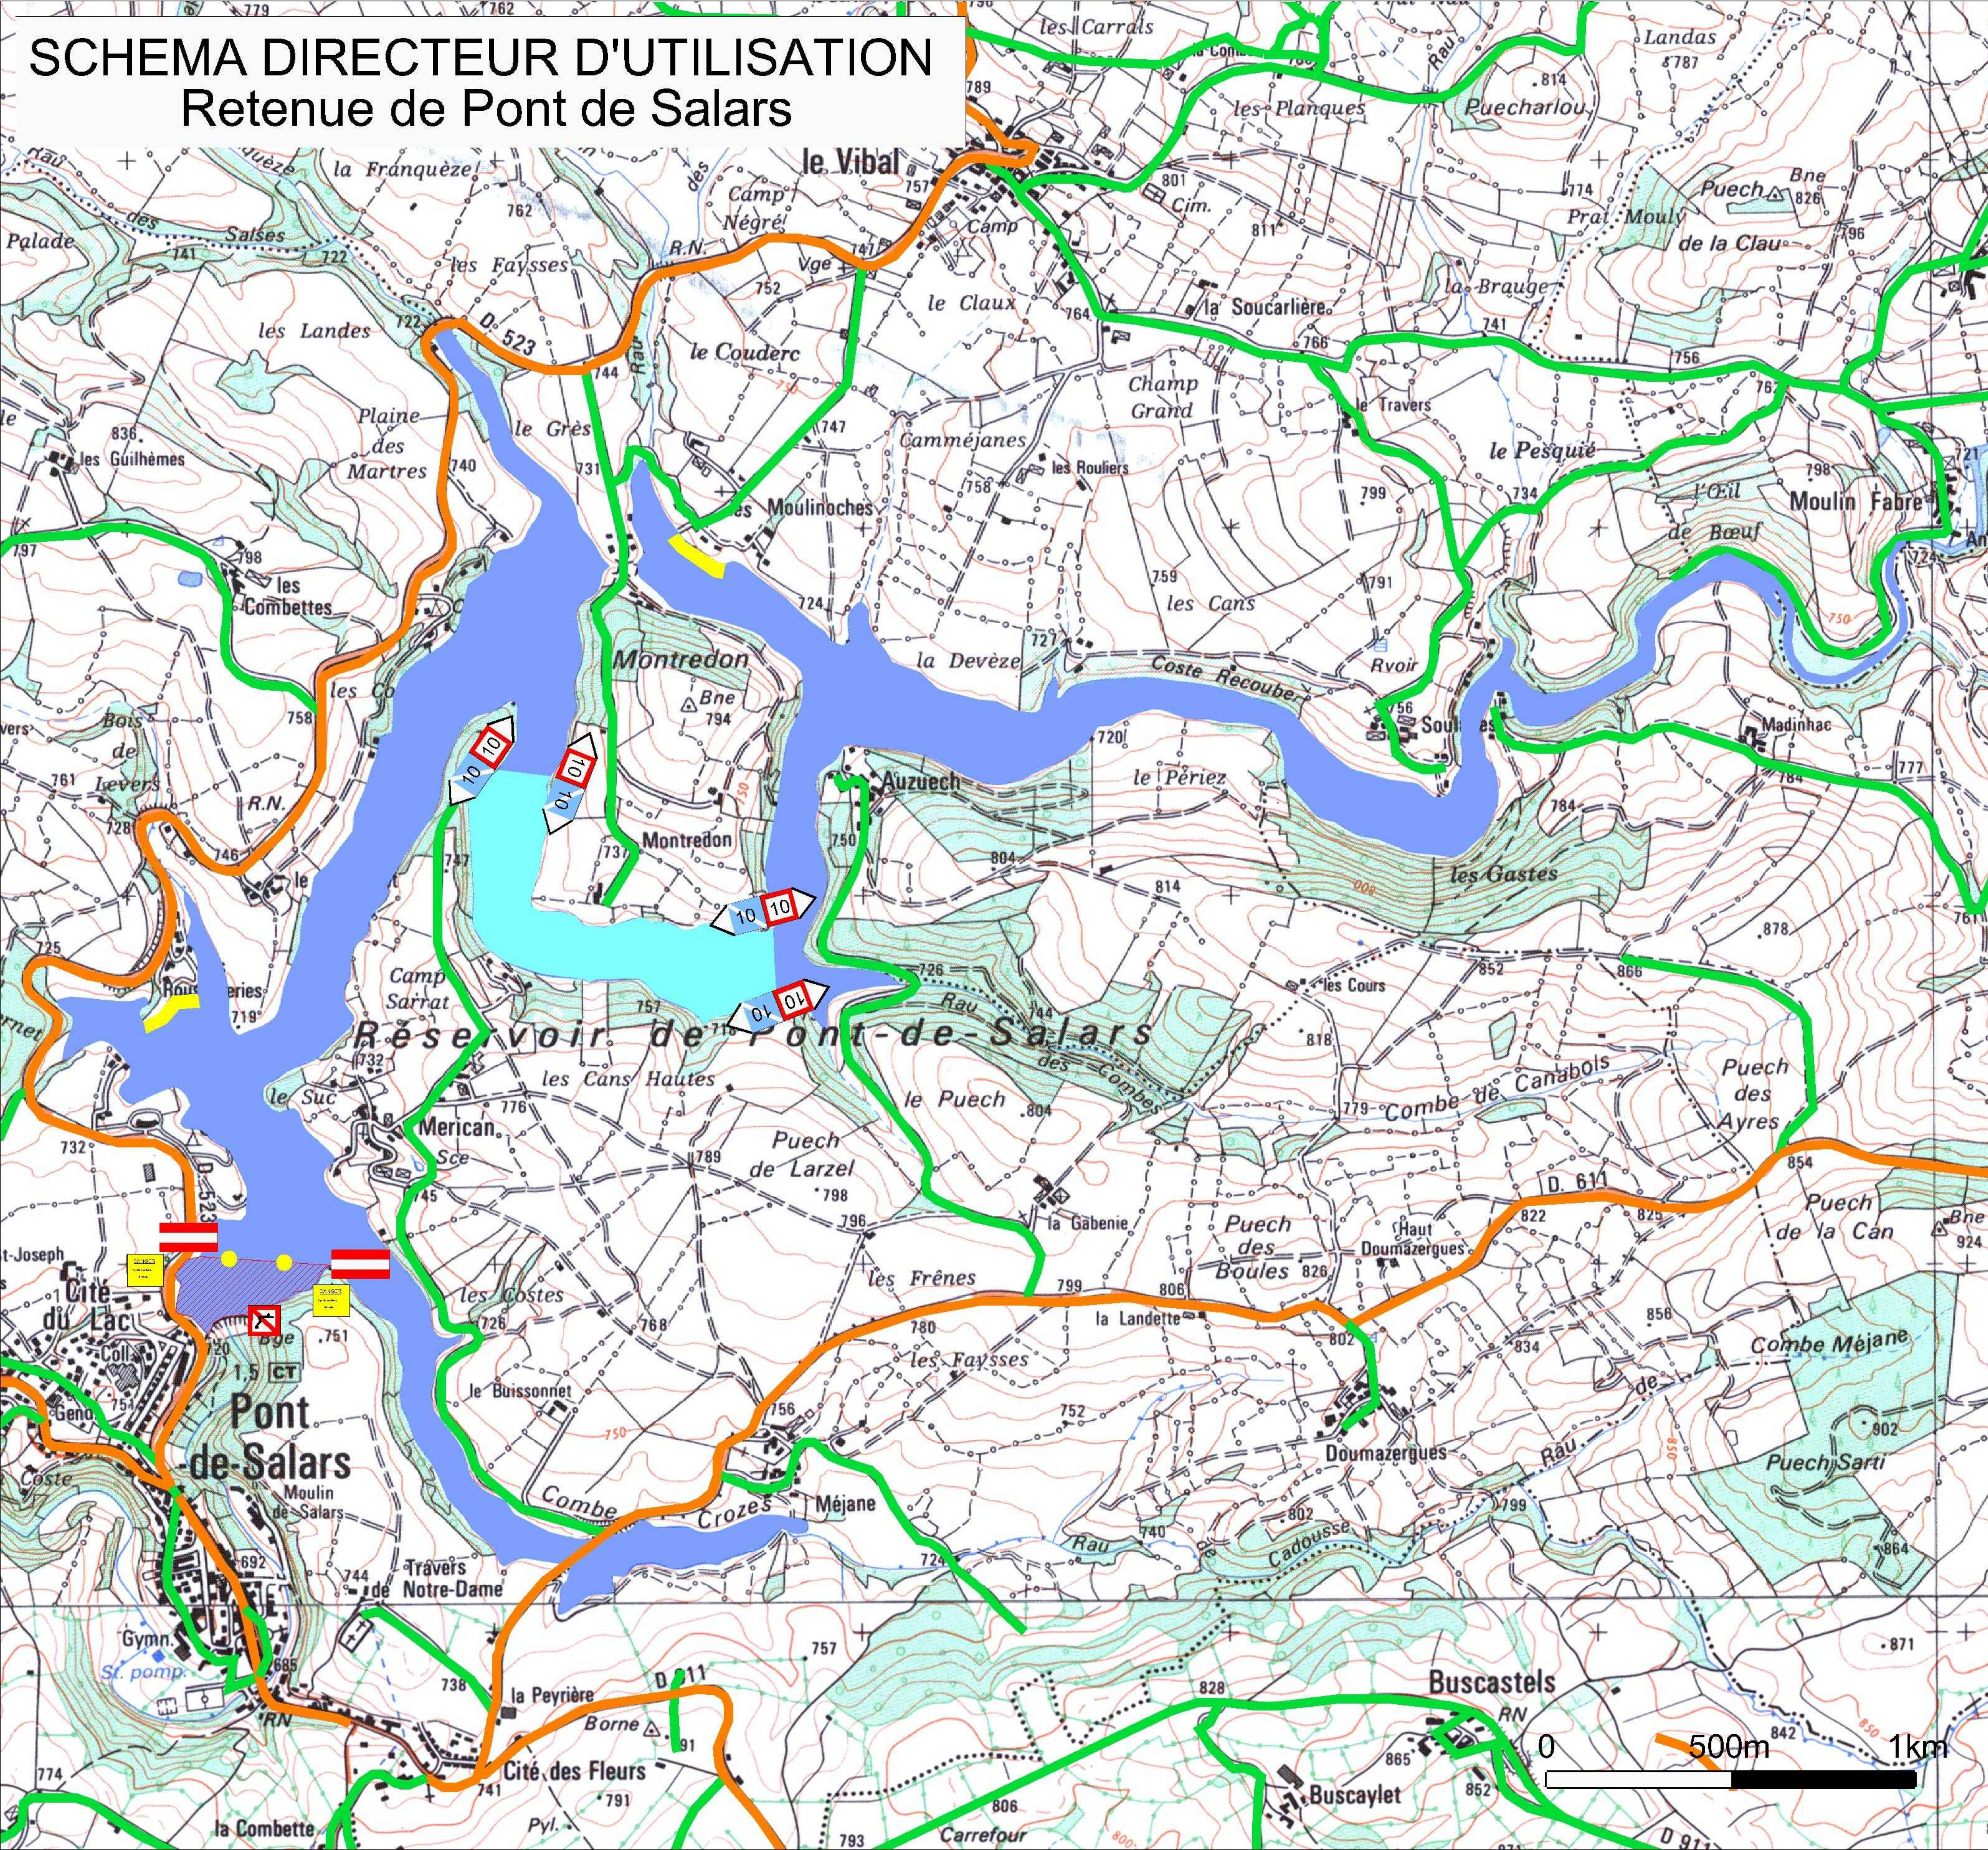

SCHEMA DIRECTEUR D'UTILISATION

Retenue de Pont de Salars

LEGENDE

-  Zone interdite
-  Vitesse limitée à 10km/h
-  Vitesse non limitée
-  Baignade publique surveillée
-  Fin de limitation de vitesse à 10km/h au delà du panneau
-  Vitesse limitée à 10km/h au delà du panneau
-  Baignade interdite
-  Interdiction de passer
-  DANGER ! Sports nautiques interdits