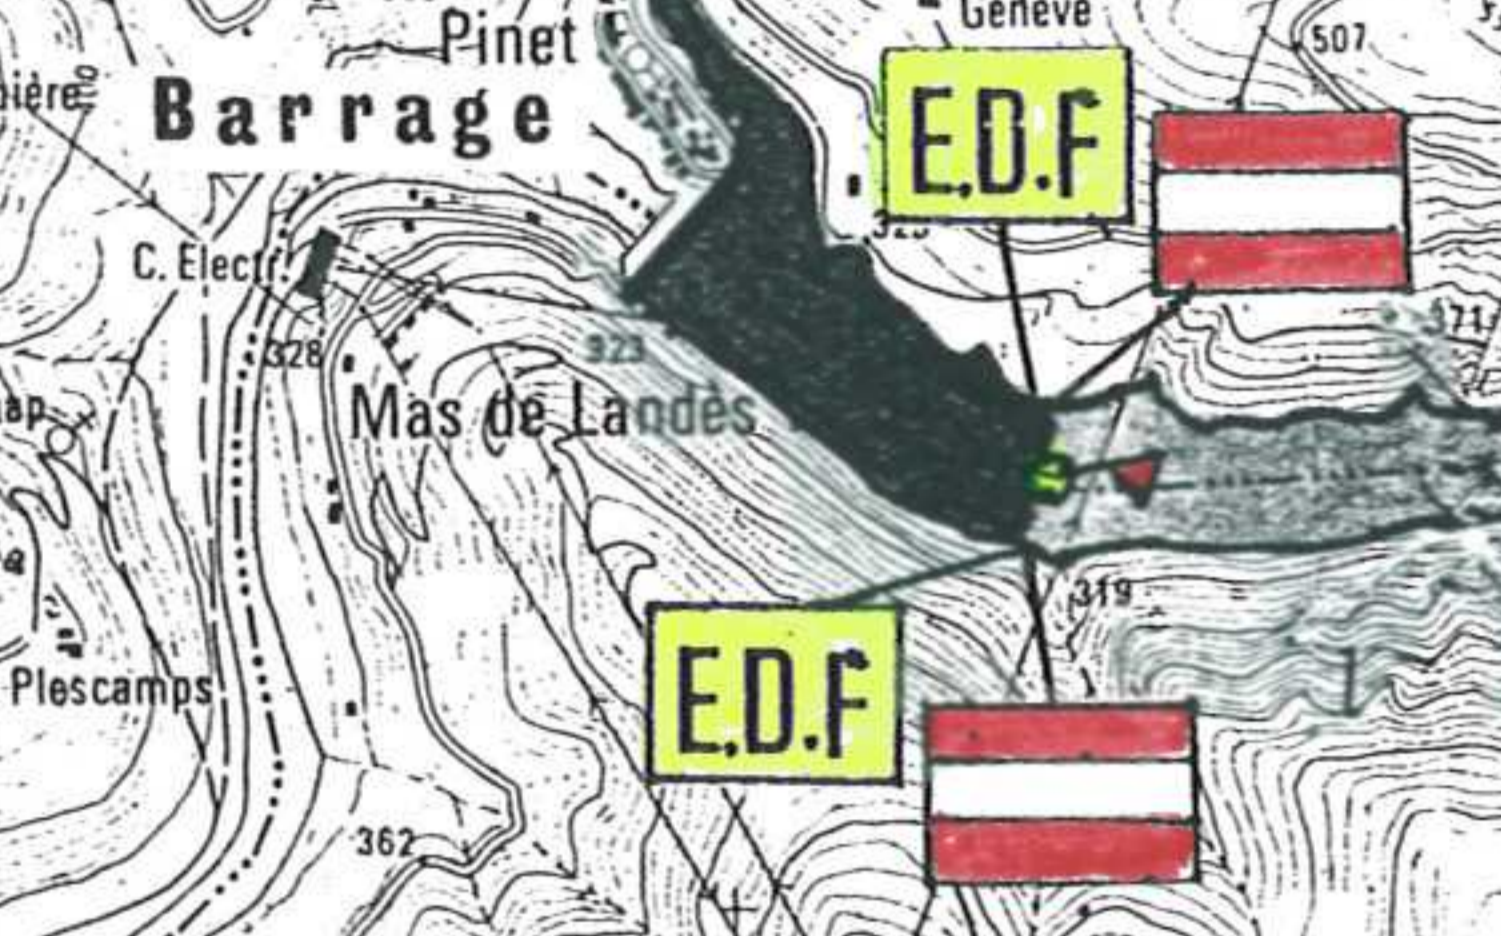

SCHEMA DIRECTEUR D'UTILISATION

Retenue de PINET

LEGENDE

-  ZONE INTERDITE A TOUTE ACTIVITE NAUTIQUE
-  DANGER SPORTS NAUTIQUES INTERDITS
-  INTERDICTION DE PASSER
-  VITESSE LIMITEE A 10 KM/H
-  BALISAGE DE LA ZONE

Echelle: 1/25.000^e