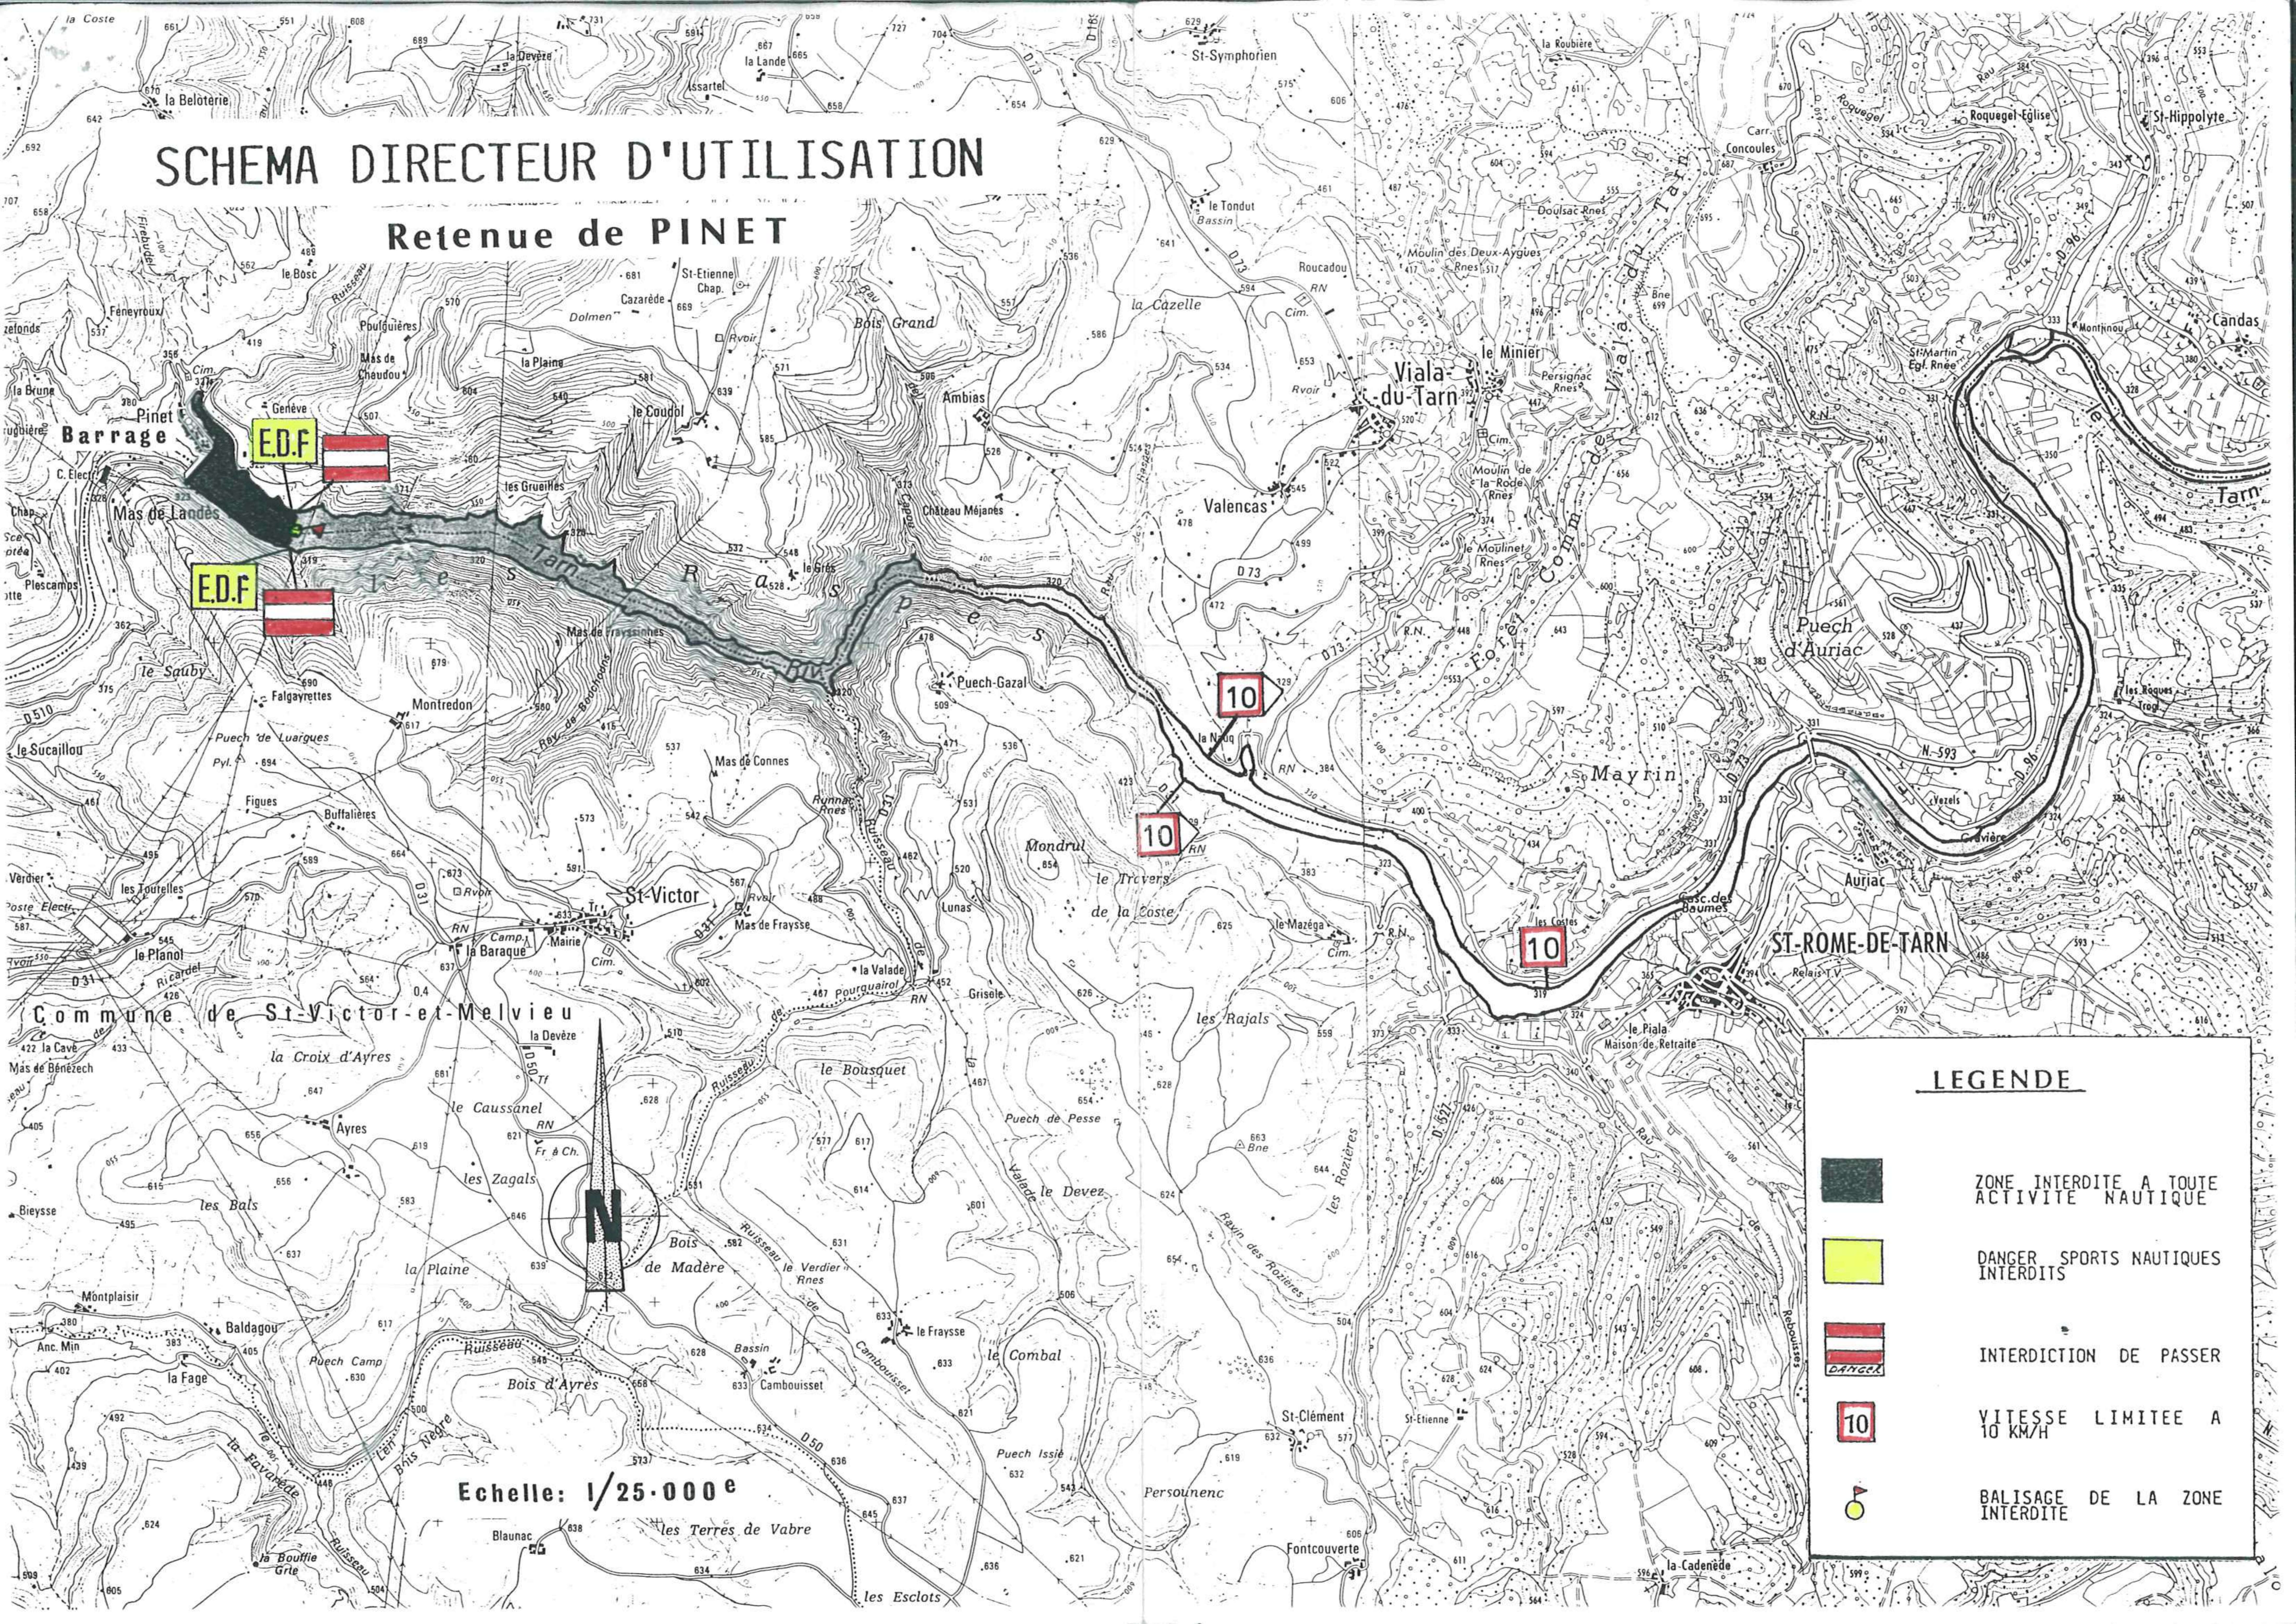

SCHEMA DIRECTEUR D'UTILISATION

Retenue de PINET

LEGENDE

-  ZONE INTERDITE A TOUTE ACTIVITE NAUTIQUE
-  DANGER SPORTS NAUTIQUES INTERDITS
-  INTERDICTION DE PASSER
-  VITESSE LIMITEE A 10 KM/H
-  BALISAGE DE LA ZONE

Echelle: 1/25.000^e