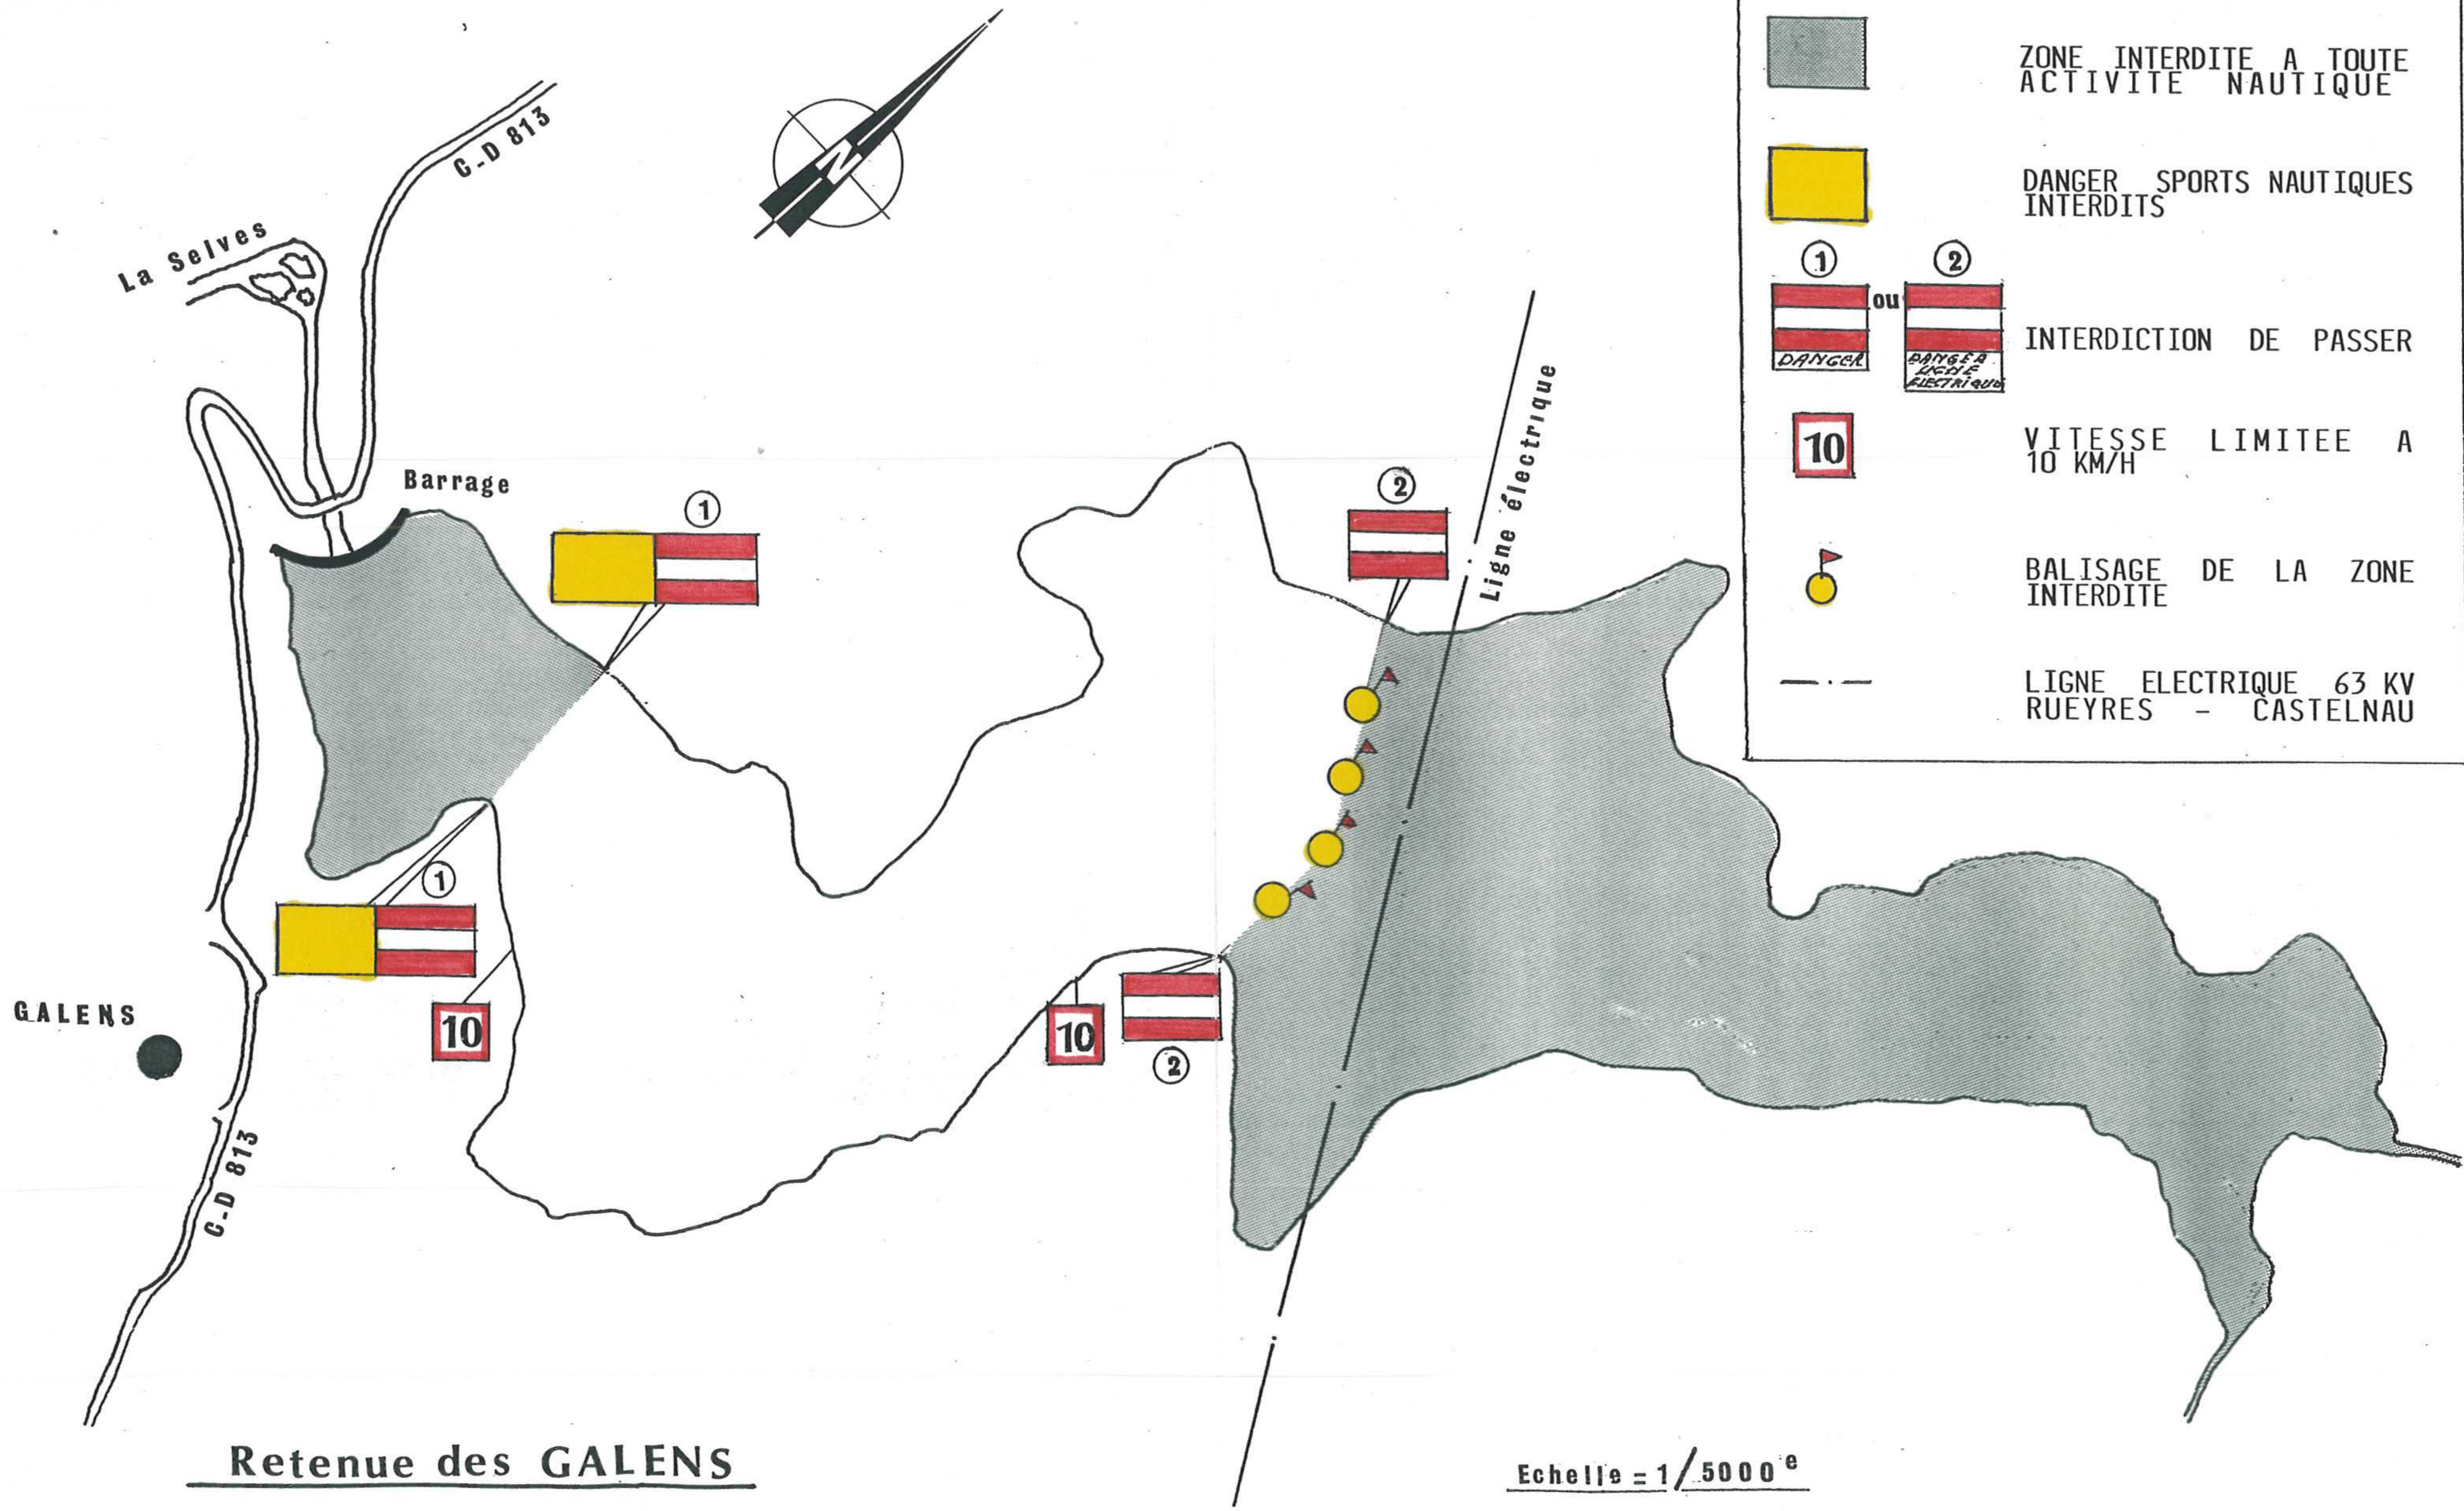

SCHEMA DIRECTEUR D'UTILISATION

LEGENDE

	ZONE INTERDITE A TOUTE ACTIVITE NAUTIQUE
	DANGER SPORTS NAUTIQUES INTERDITS
 ou 	INTERDICTION DE PASSER
	VITESSE LIMITEE A 10 KM/H
	BALISAGE DE LA ZONE INTERDITE
	LIGNE ELECTRIQUE 63 KV RUEYRES - CASTELNAU

Retenue des GALENS

Echelle = 1/5000^e