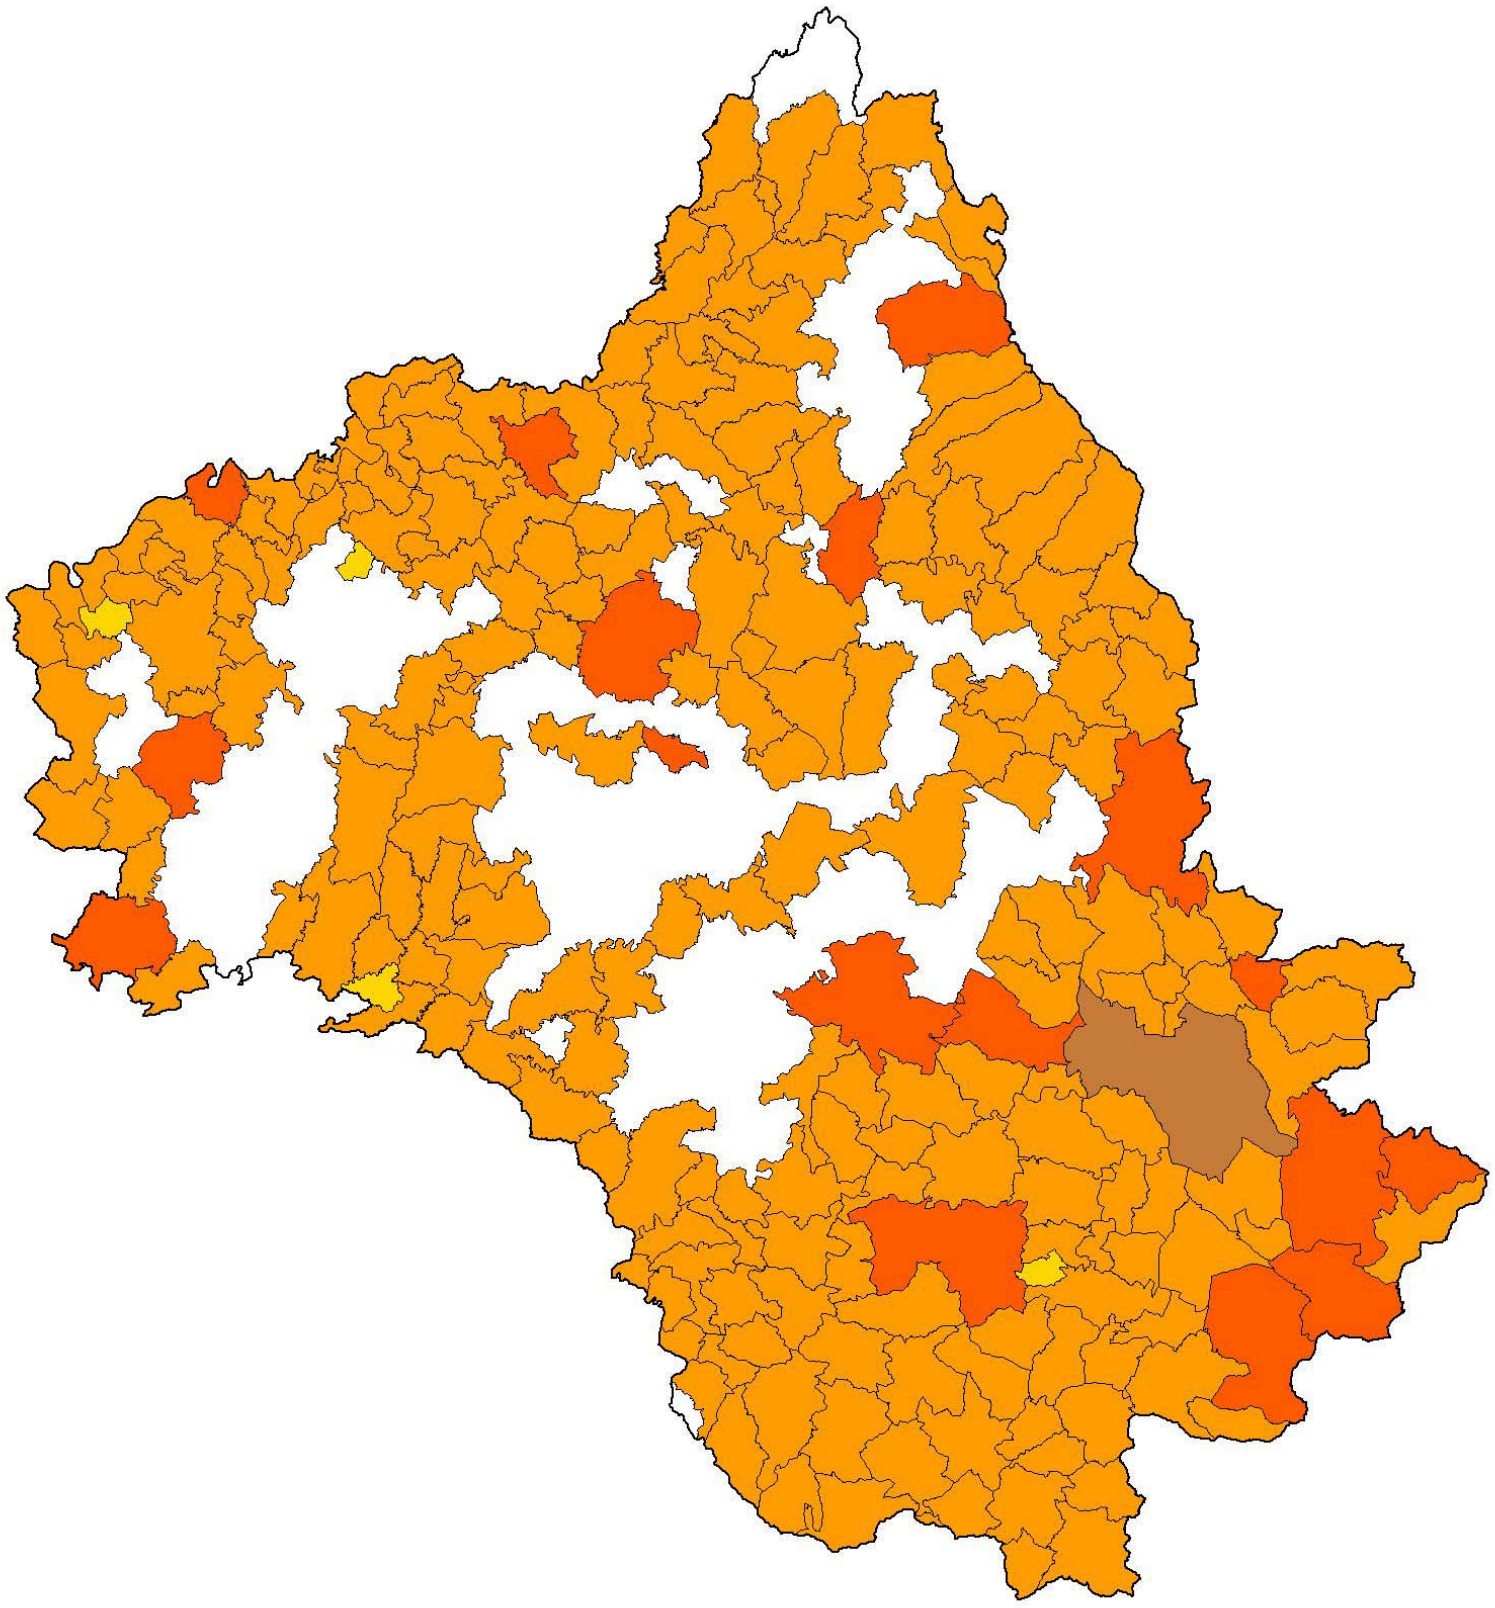

Carte de la fréquentation touristique

Agence interdépartementale
de Castres
ONF-cellule SIG-JLD 18/03/2005

□ Limite départementale

indice touristique

- Faible
- Moyenne
- Forte
- Très forte

0 5 10 15 Kilomètres
1:500000

BD carto® IGN 2002 - Unités administratives