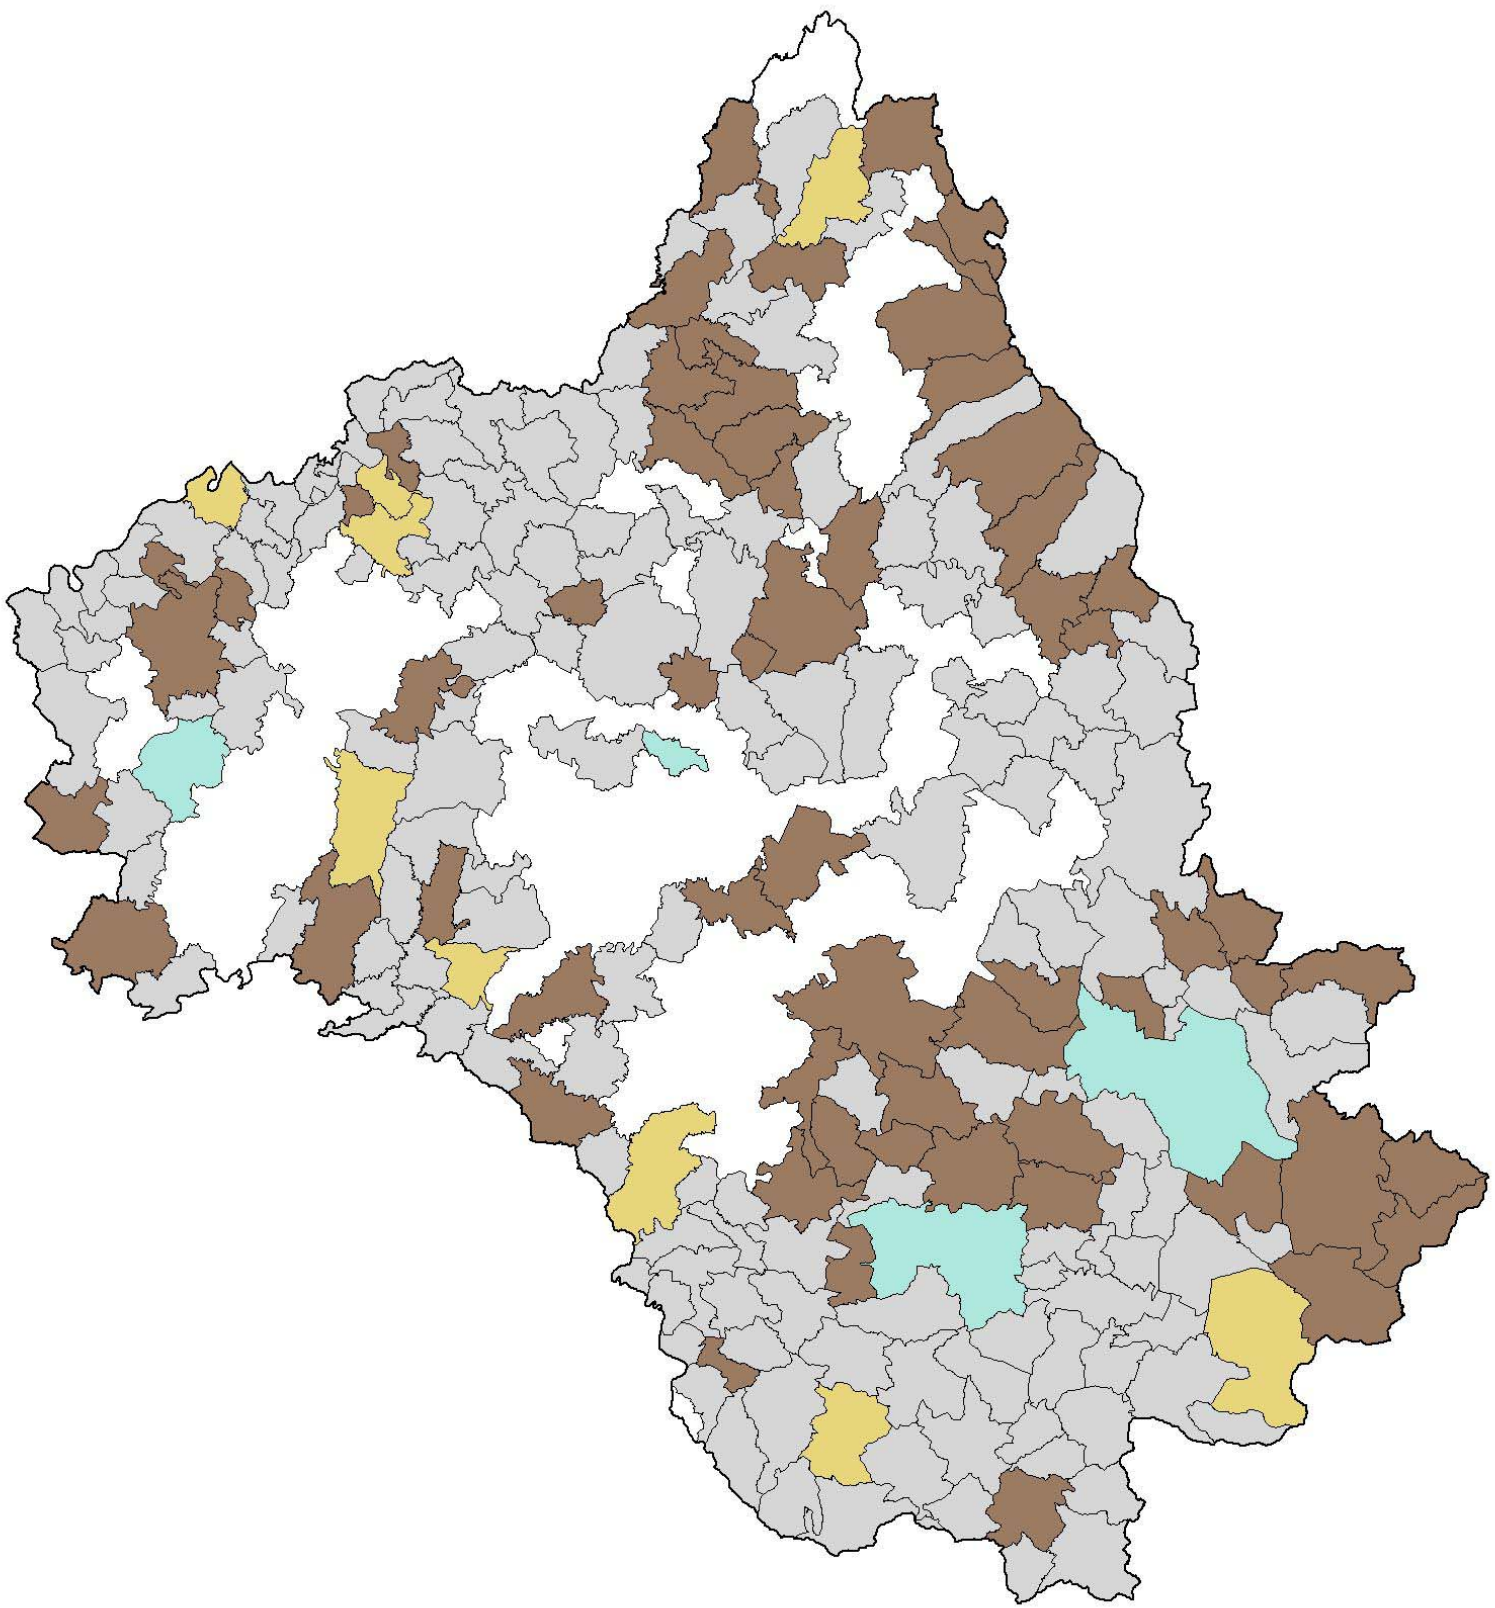

Carte 5 : Carte des activités industrielles

Agence interdépartementale
de Castres
ONF-cellule SIG-JLD 18/03/2005

▭ Limite départementale

Nombre d'établissements

▭	Aucun
▭	1
▭	2
▭	3

0 5 10 15 Kilomètres
1:500000

BD carlo® IGN 2002 - Unités administratives