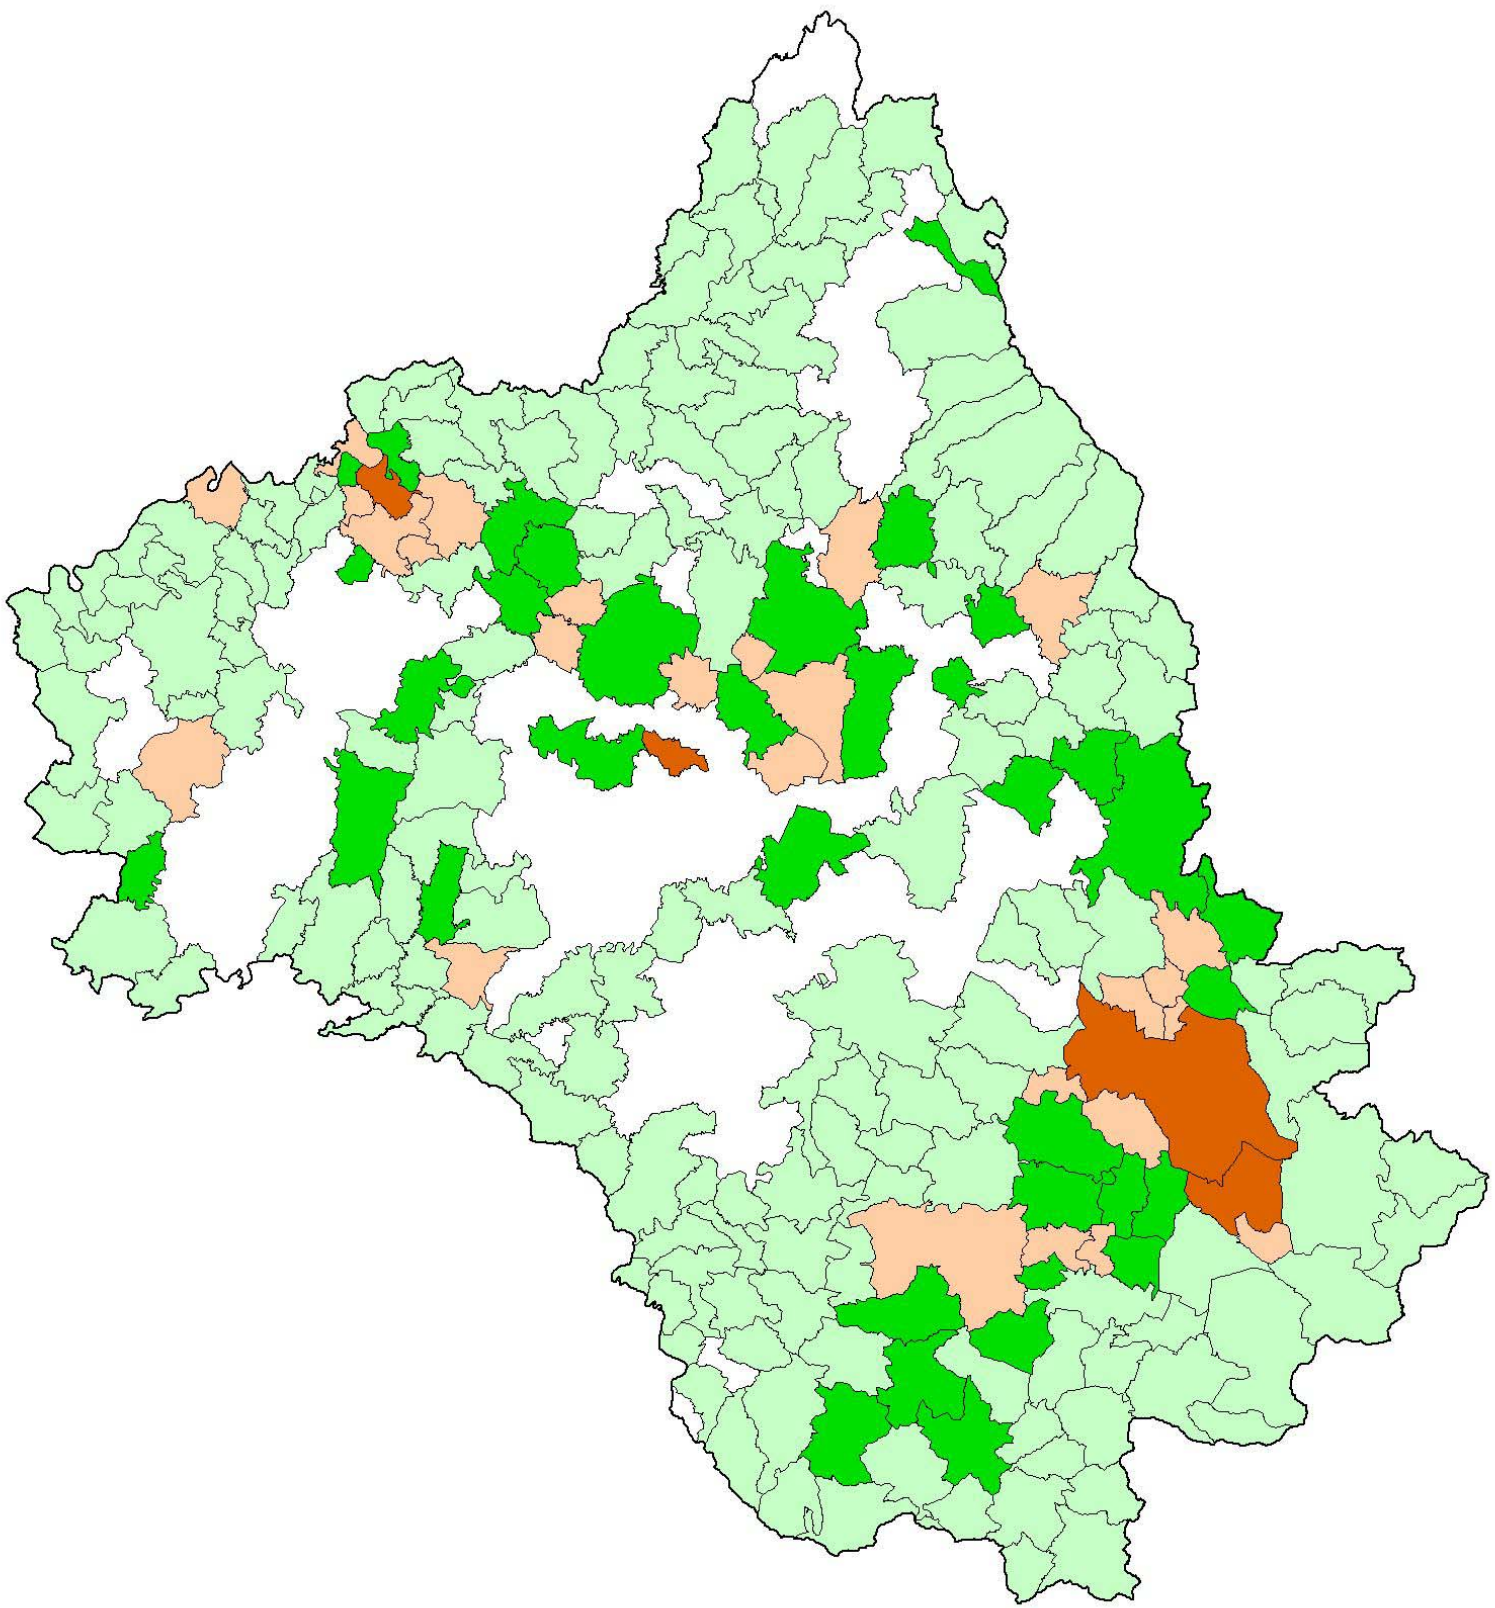

Carte de la dispersion

Agence interdépartementale
de Castres
ONF - cellule SIG - JLD 09/03/2005

	Limite départementale
Nombre habitants/lieu d'habitation	
	8 - 49
	50 - 99
	100 - 499
	500 - 3300

0 5 10 15 Kilomètres
1:500000

BD carto® IGN 2002 - Unités administratives