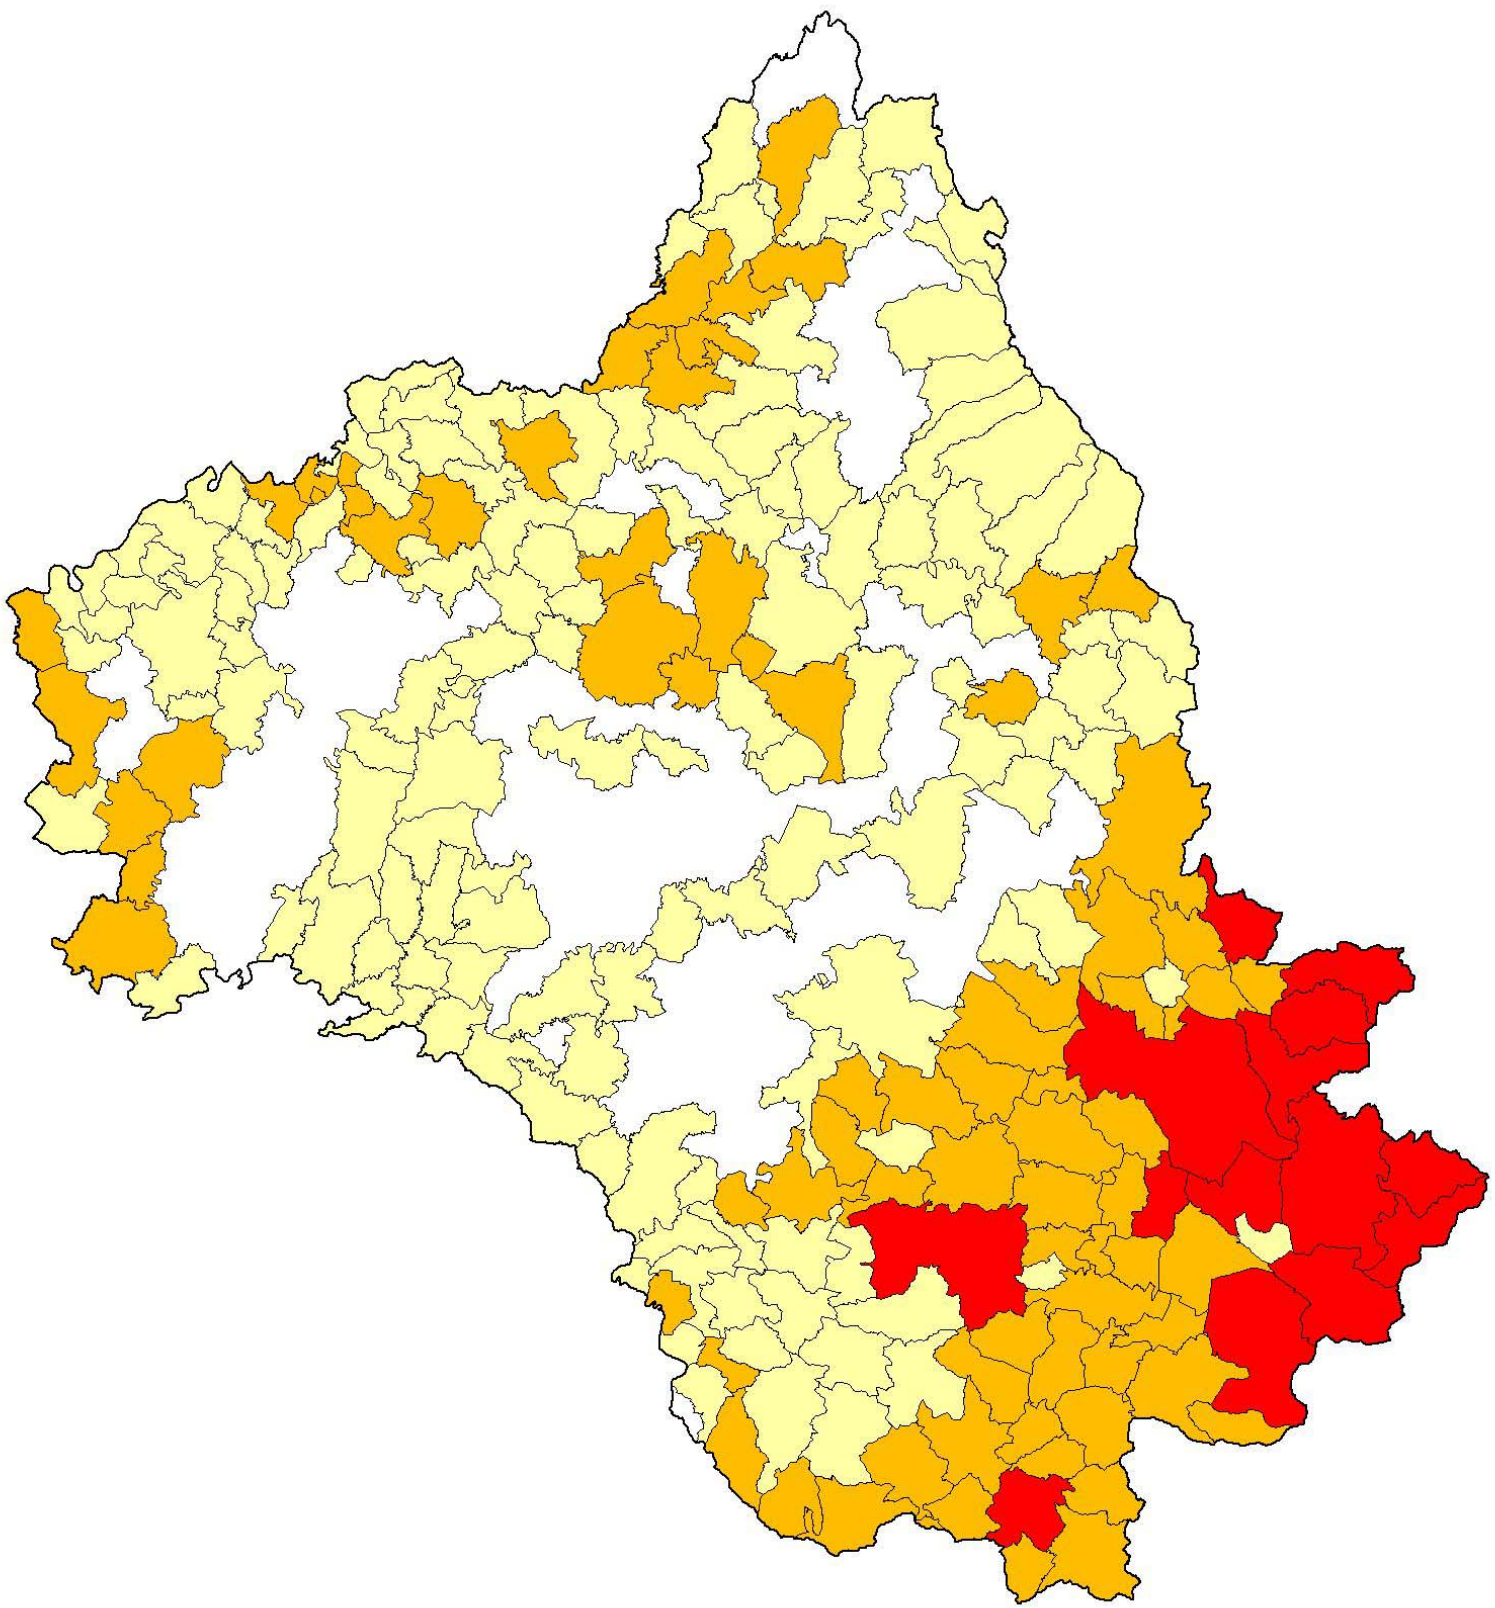

**Aléa GLOBAL à la commune**

Agence interdépartementale  
de Castres  
ONF-cellule SIG-JLD 09/03/2005

▭ Limite départementale  
Aléa Global  
▭ Communes non retenues pour PFFCI  
▭ Aléa faible  
▭ Aléa moyen  
▭ Aléa élevé

N  
0 5 10 15 Kilomètres  
1:500000  
BD carlo® IGN 2002 - Unités administratives