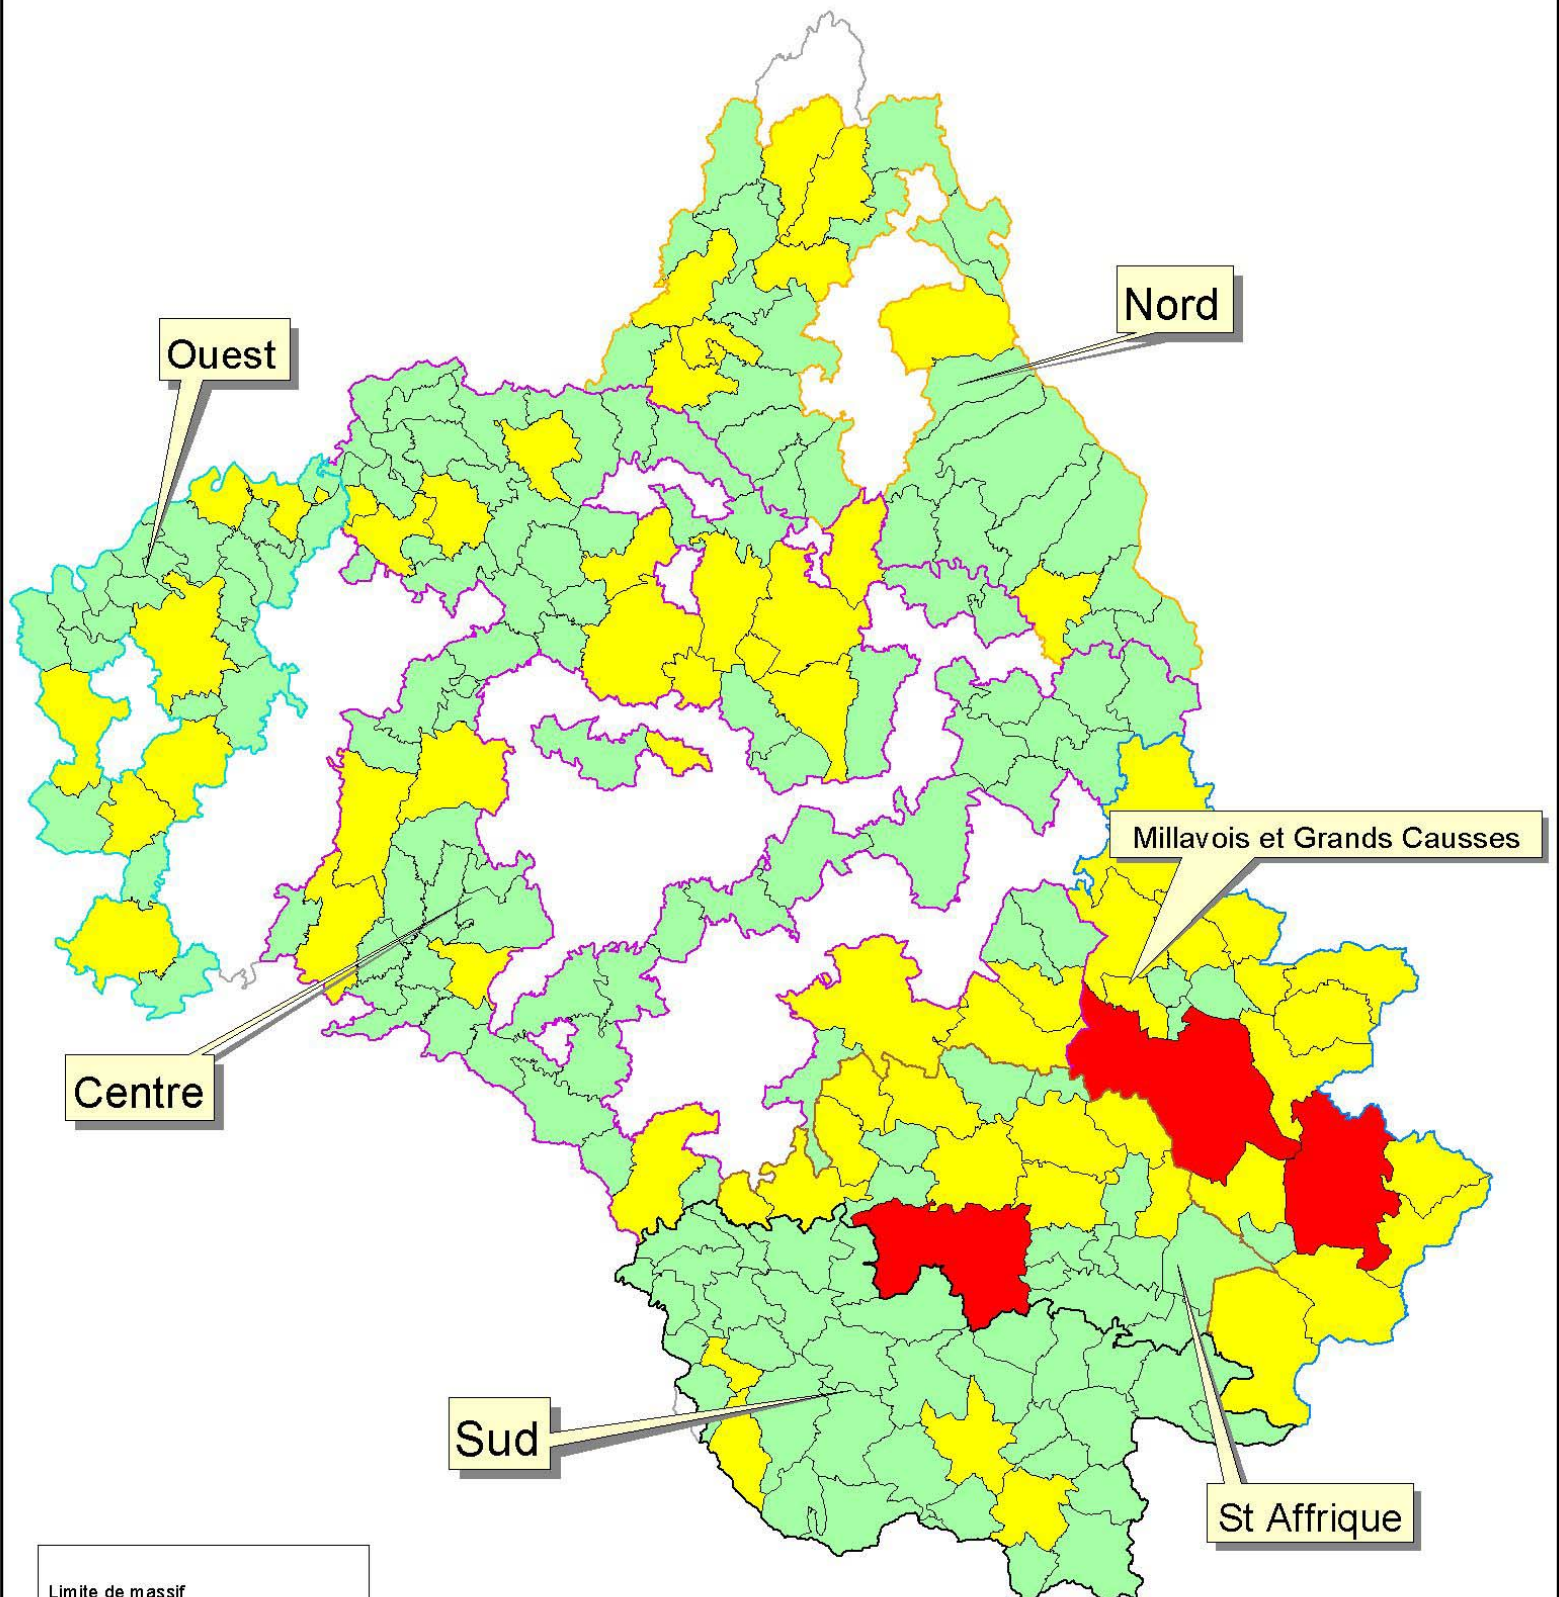

Carte des RISQUES et limite des MASSIFS

Agence interdépartementale
de Castres
ONF - cellule SIG - JLD 24/03/2005

Ouest

Nord

Millavois et Grands Causses

Centre

Sud

St Affrique

Limite de massif

- Centre
- Millavois et Grands Causses
- Nord
- Ouest
- St Affrique
- Sud
- Limite départementale

Risque

- FAIBLE
- MOYEN
- FORT

0 5 10 15 Kilomètres
1:500000

BD carto® IGN 2002 - Unités administratives