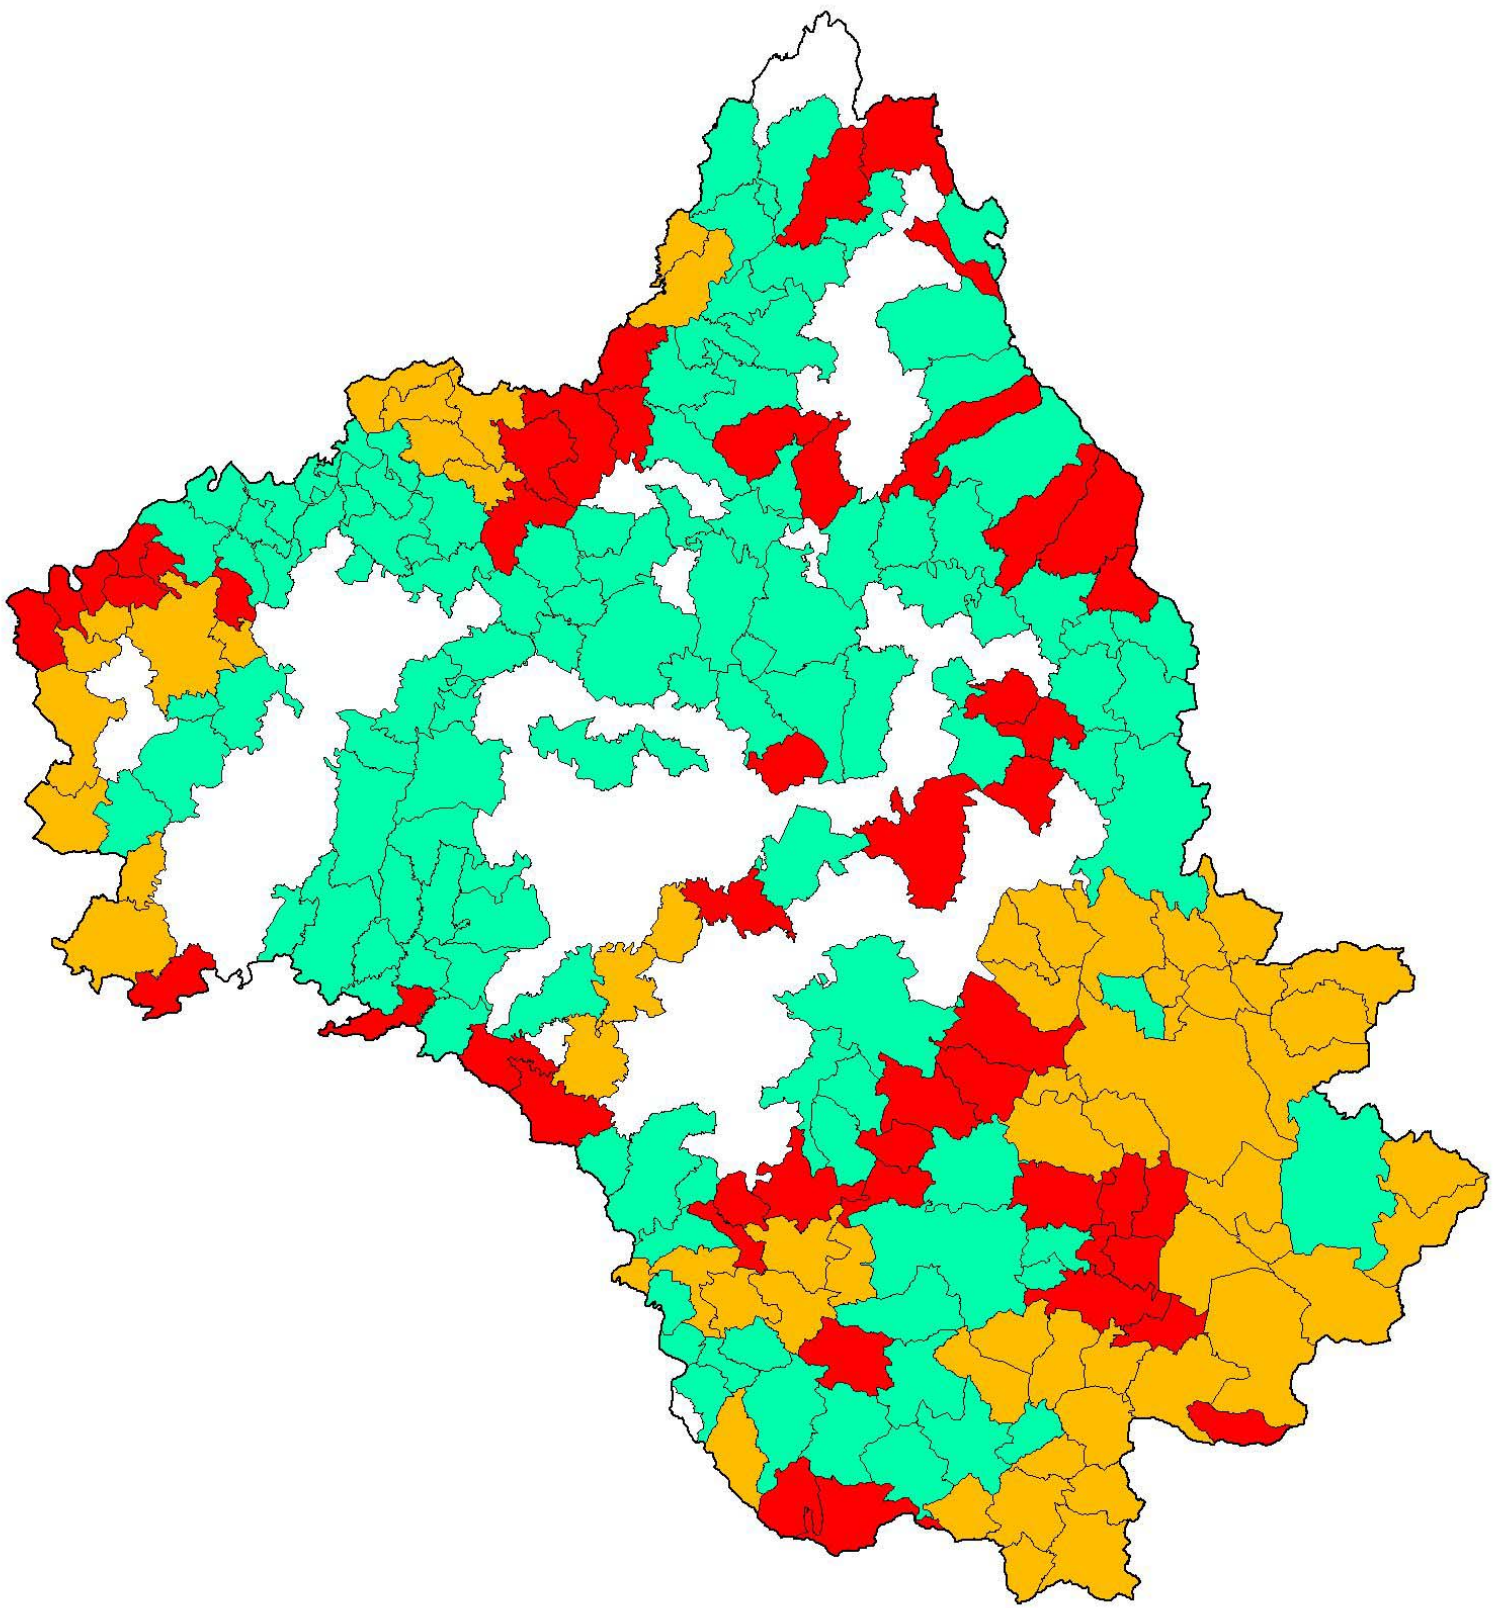

Carte de la défendabilité

Agence interdépartementale
de Castres
ONF-cellule SIG-JLD 17/03/2005

□ Limite départementale

Défendabilité

- FAIBLE
- MOYENNE
- BONNE

N

0 5 10 15 Kilomètres
1:500000

BD carlo® IGN 2002 - Unités administratives