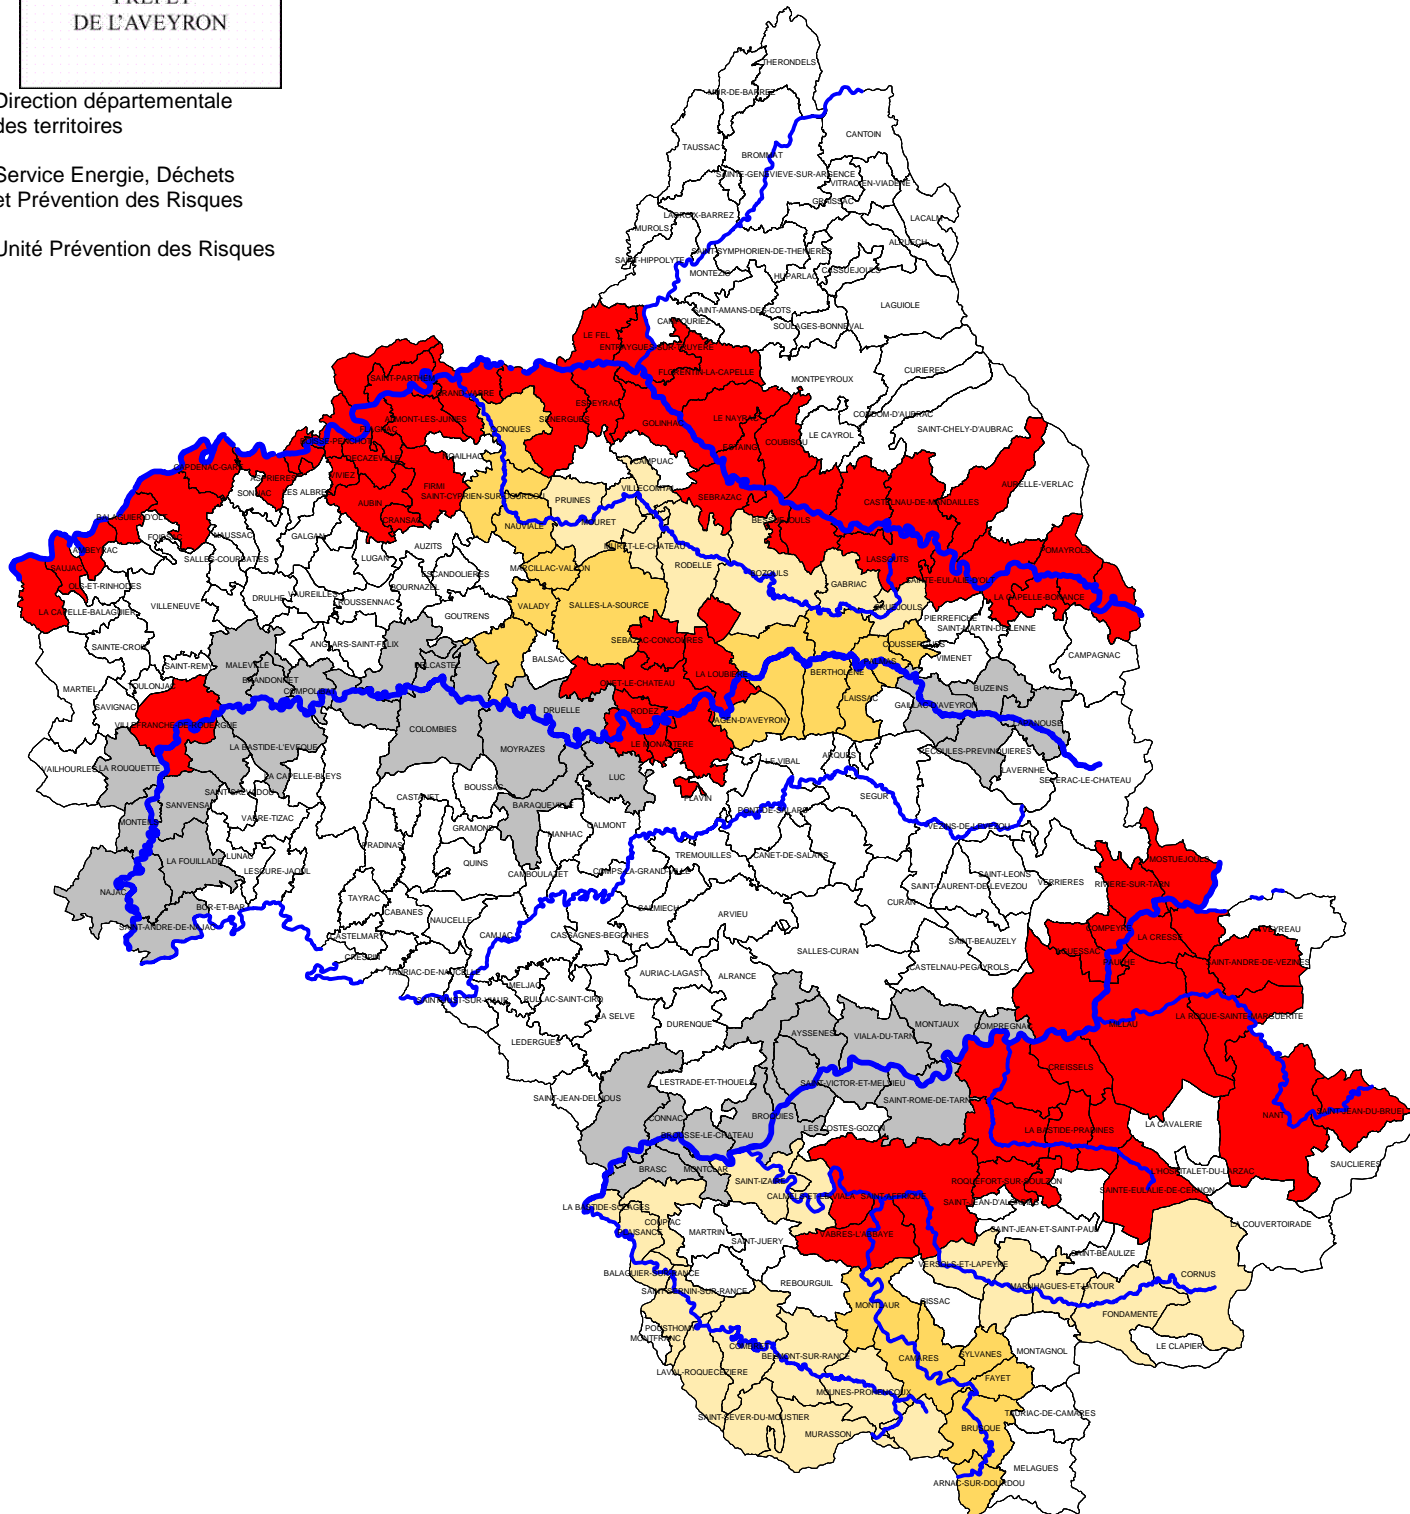

DEPARTEMENT DE L'AVEYRON

COMMUNES POUR LESQUELLES UN PLAN DE PREVENTION DU RISQUE INONDATION EST APPROUVE OU PRESCRIT

PRÉFET
DE L'AVEYRON

Direction départementale
des territoires

Service Energie, Déchets
et Prévention des Risques

Unité Prévention des Risques

- Communes couvertes par un Plan de Surfaces Submersibles (47)
- Communes pour lesquelles un PPRi est approuvé (71)
- Communes pour lesquelles un PPRi est en phase d'étude (28)
- Communes pour lesquelles un PPRi est prescrit (19)