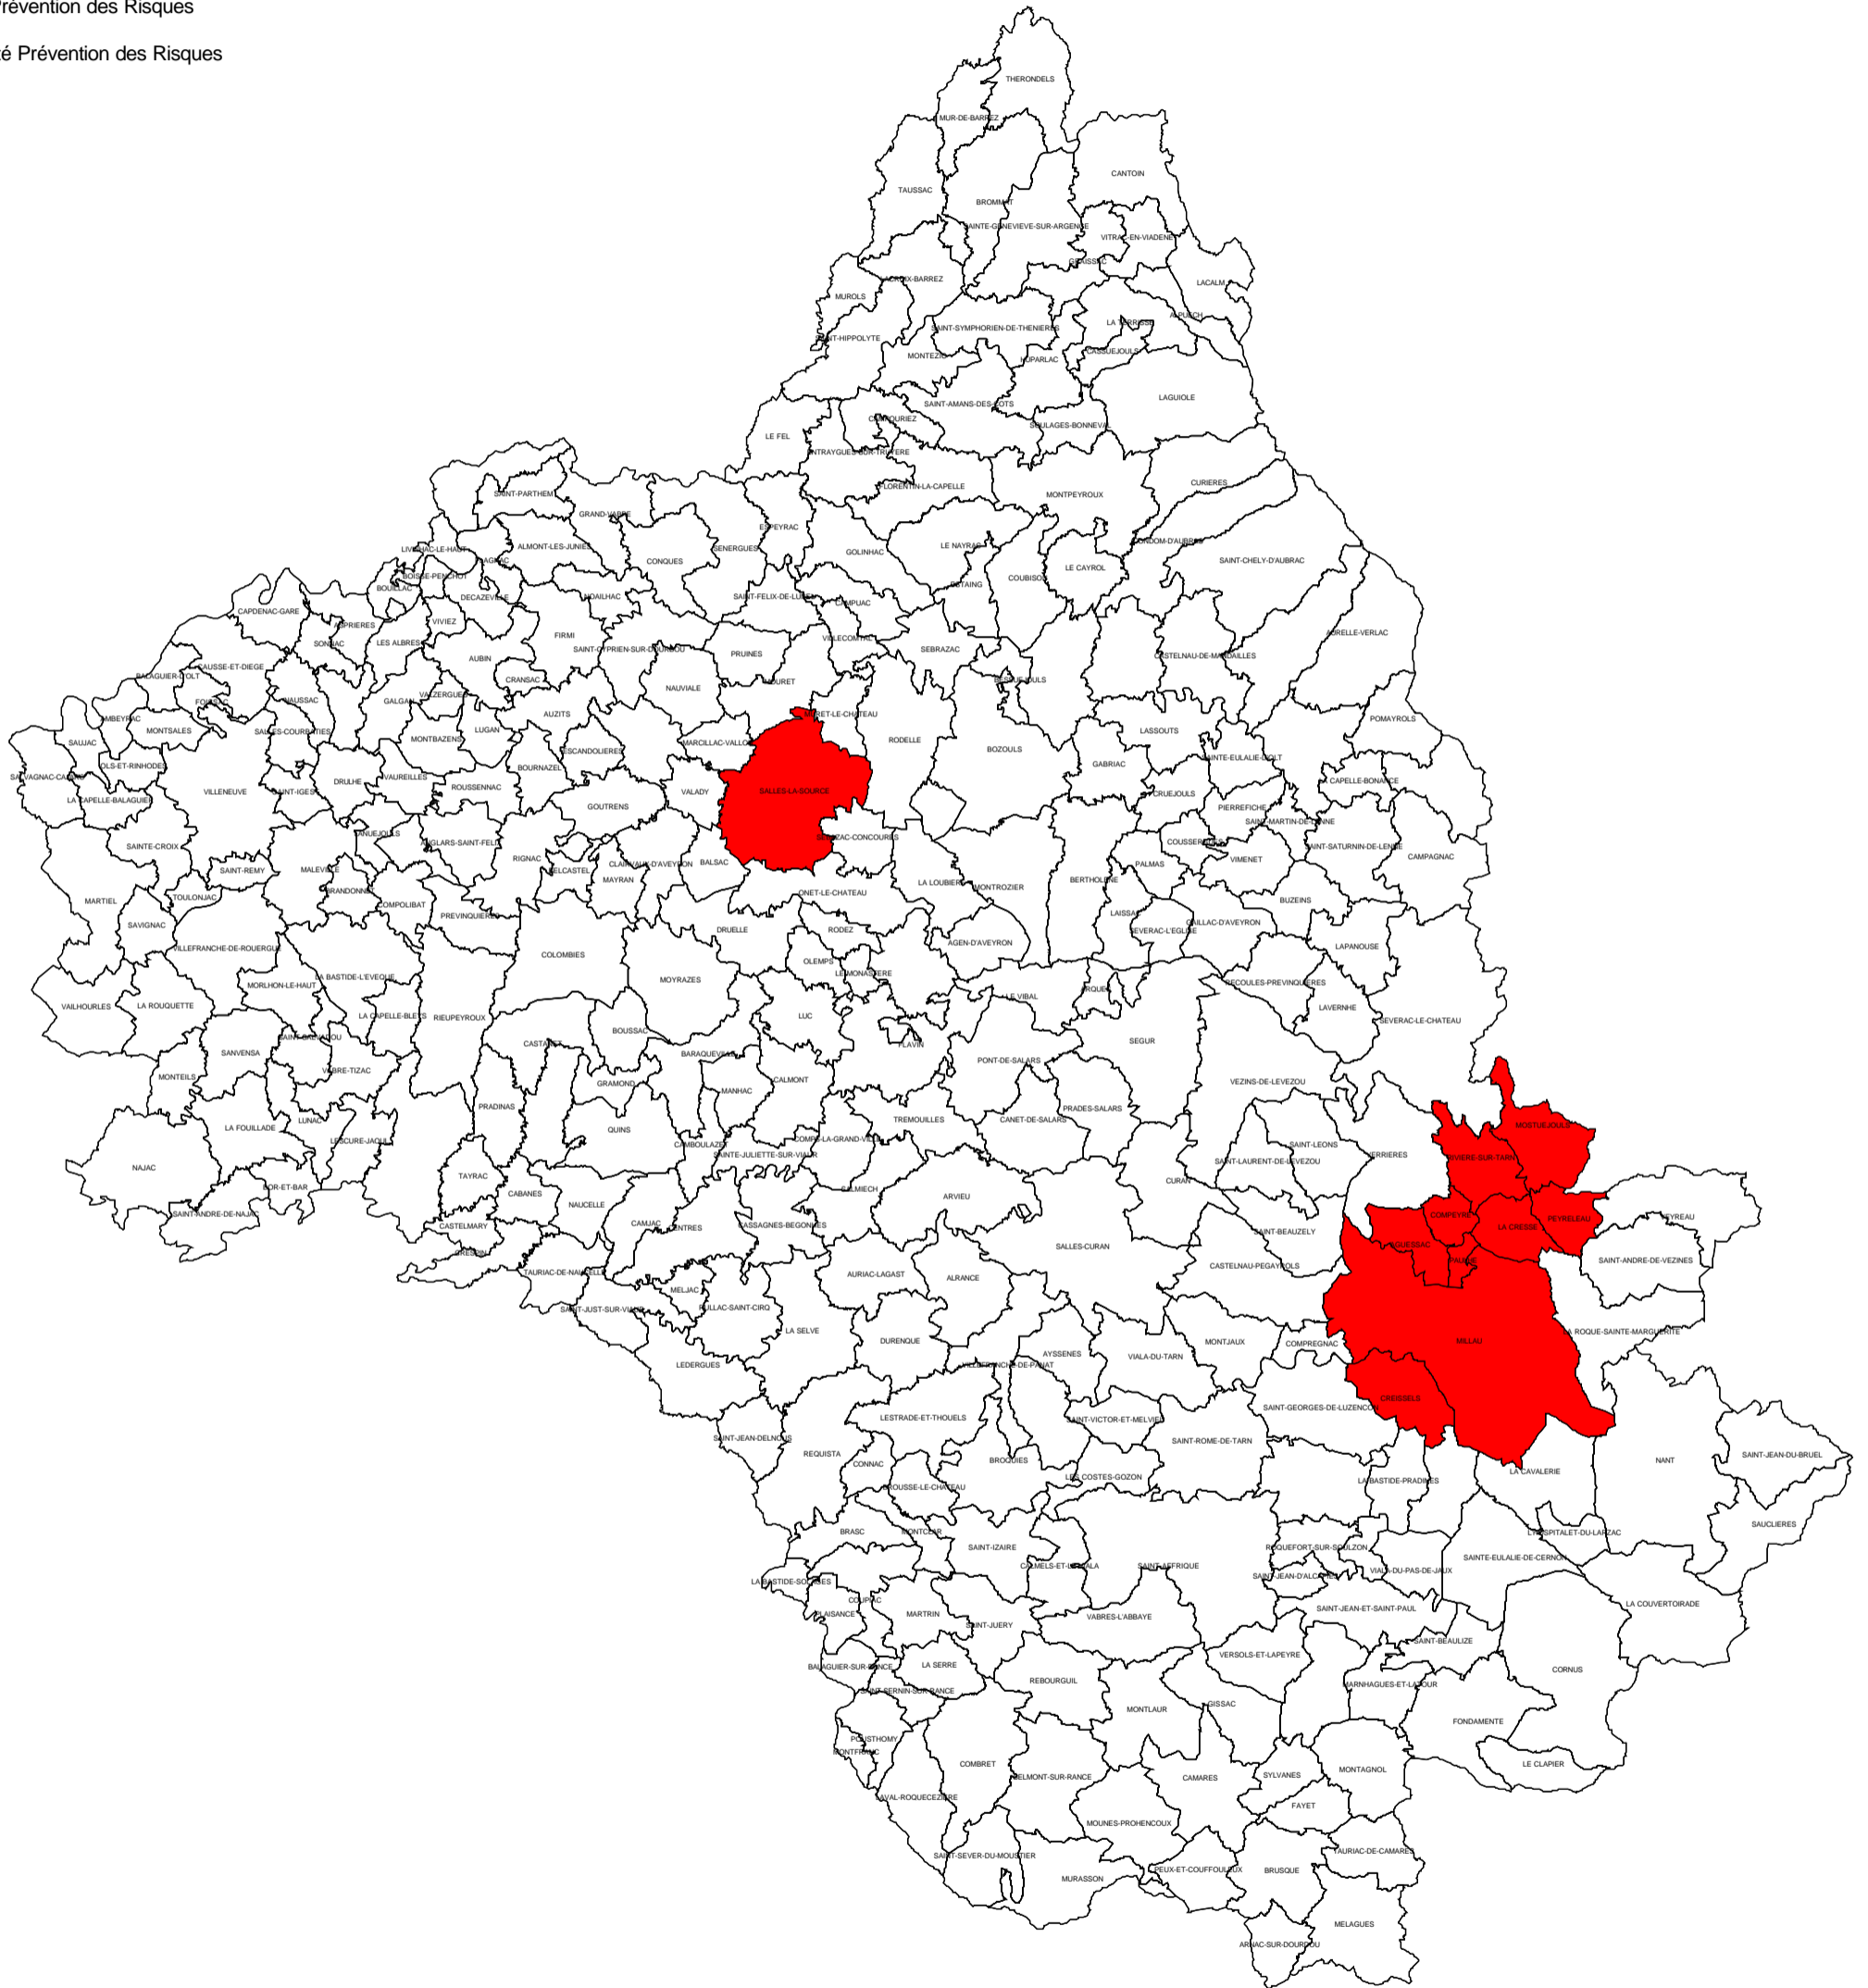

# DEPARTEMENT DE L'AVEYRON

## COMMUNES POUR LESQUELLES UN PLAN DE PREVENTION DU RISQUE MOUVEMENTS DE TERRAIN OU CHUTES DE BLOCS EST APPROUVE, PRESCRIT OU A L'ETUDE

Direction départementale  
des territoires

Service Energie, Déchets  
et Prévention des Risques

Unité Prévention des Risques

- Communes couvertes par un PPR Mvt de terrain approuvé (10)
- Communes pour lesquelles un PPR Mvt de terrain est en phase d'étude (0)