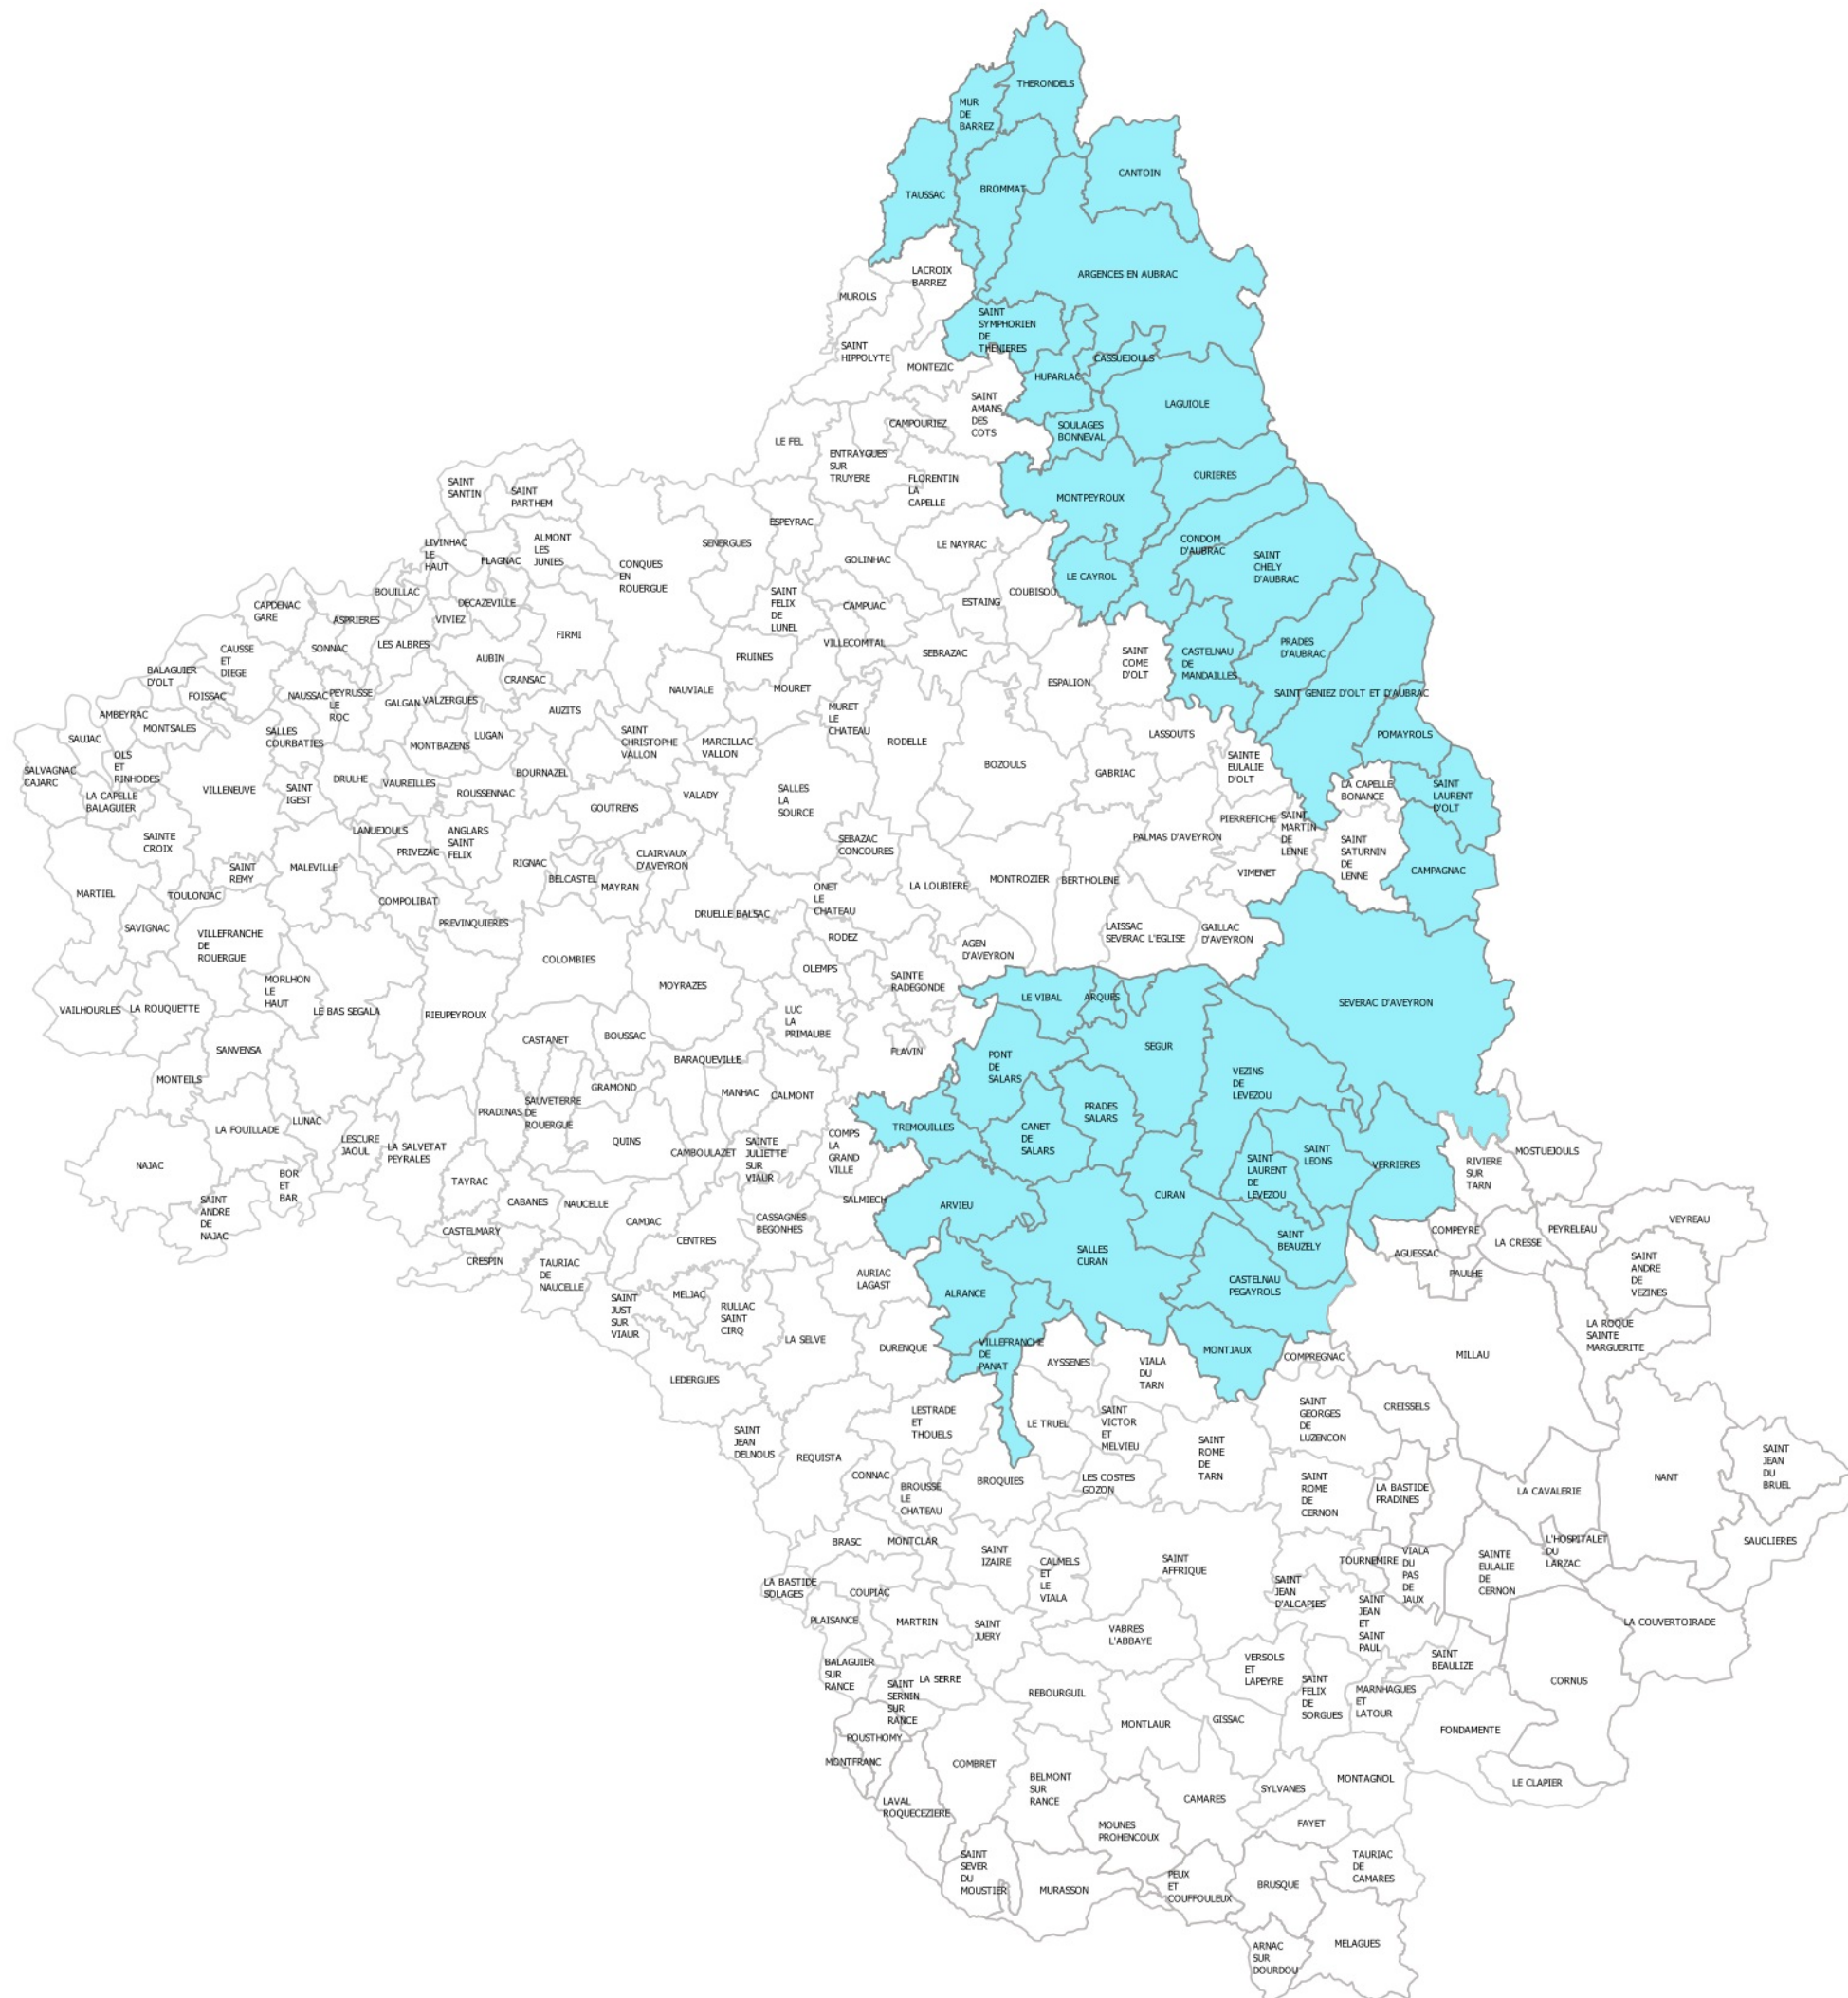

DIRECTION DEPARTEMENTALE DES TERRITOIRES

Service Energie, Risques, Bâtiment et Sécurité
Mission Sécurité Routière

1:500000

Communes sur lesquelles les obligations d'équipement des véhicules en circulation s'appliquent en période hivernale.