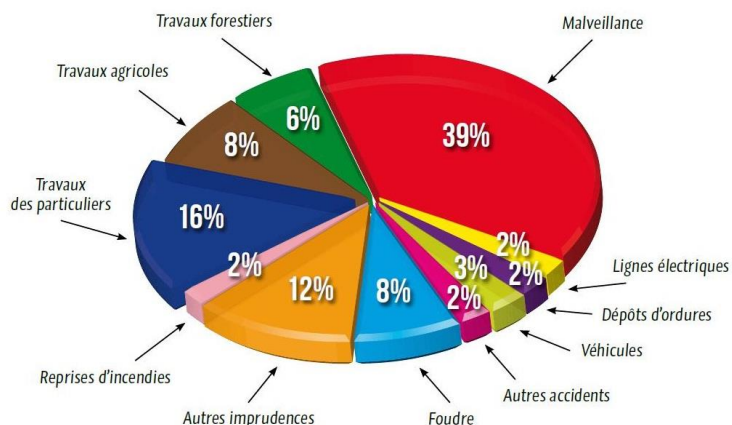

Contact Médias

Luc LANGERON
Directeur du département « information et prévention
Entente pour la forêt méditerranéenn

l.langeron@valabre.com

www.prevention-incendie-foret.com

0442608650

06 16 661 724

Nos partenaires