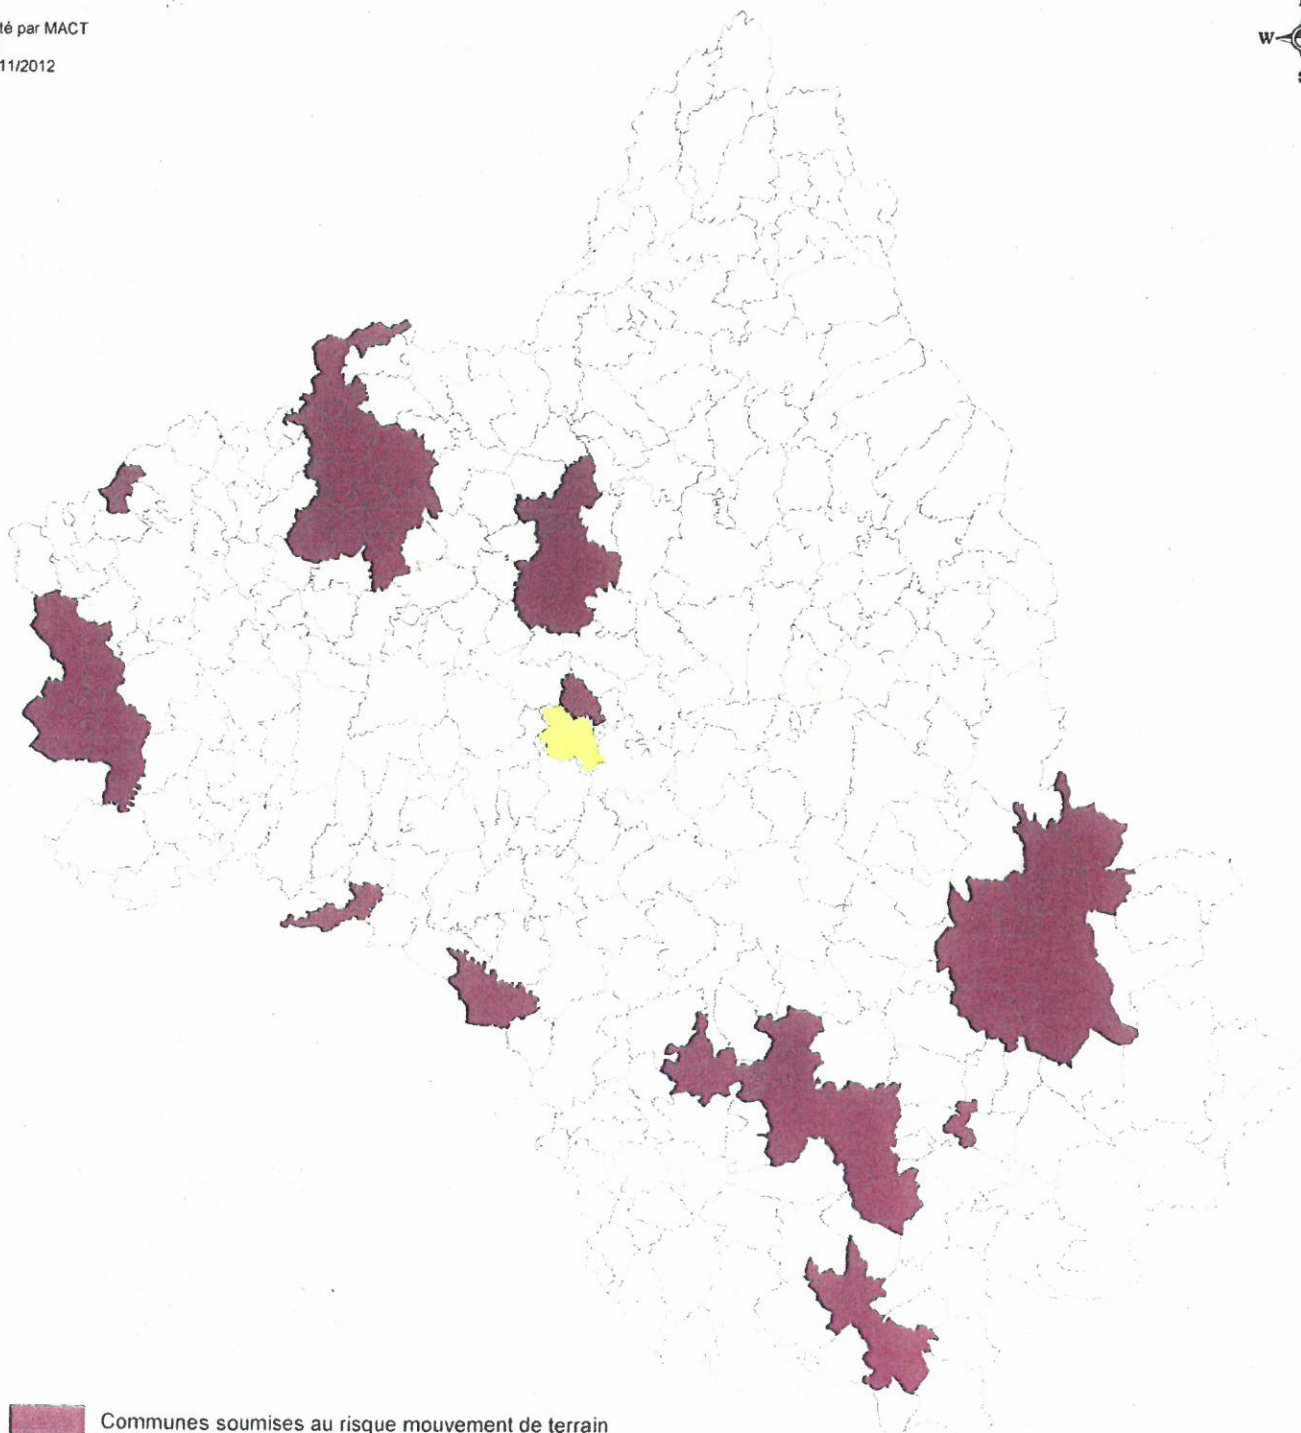

DOSSIER DEPARTEMENTAL DES RISQUES MAJEURS

RÉPUBLIQUE FRANÇAISE

action
Départementale
des Territoires
de l'Aveyron

Carte des communes exposées au risque mouvement de terrain

mise à jour le 16/11/2012

Service Energie Déchets Prévention des Risques

Edité par MACT
HG
28/11/2012

-  Communes soumises au risque mouvement de terrain
-  Commune de Luc La PRITAUBE